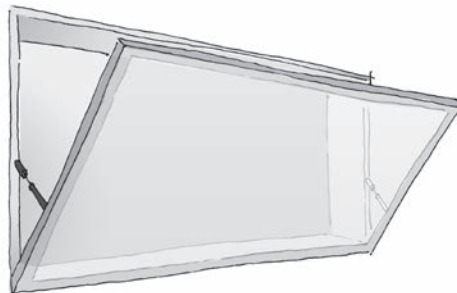

VTHECA

APERTURA A RIBALTA / HINGED OR TOP HUNG OPENING

VETRO / GLASS

VERSO L'ALTO / TOP HUNG OPENING

VERSO IL BASSO / BOTTOM HINGED OPENING

MANO DI FONDO / TO BE PAINTED

VERSO L'ALTO / TOP HUNG OPENING

VERSO IL BASSO / BOTTOM HINGED OPENING

APERTURA A BATTENTE / HINGED OPENING

VETRO / GLASS

SINISTRA / LEFT

DESTRA / RIGHT

MANO DI FONDO / TO BE PAINTED

SINISTRA / LEFT

DESTRA / RIGHT

DIMENSIONI
/ DIMENSIONS

The container box is produced with depth at the centimeter, adapting to the project needs. The insertion inside the wall is easy and quick, guaranteeing a perfect aesthetical and technical result.

Il contenitore viene realizzato con profondità al centimetro, secondo le esigenze progettuali. L'inserimento nella struttura della parete è semplice e veloce, garantendo un perfetto risultato estetico e tecnico.