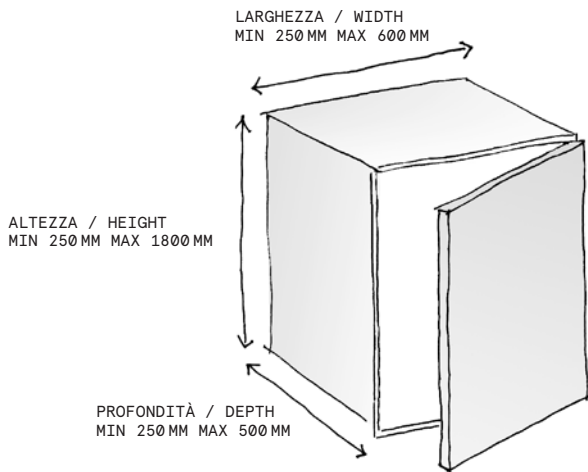

APERTURA A BATTENTE / HINGED OPENING

VETRO / GLASS

SINISTRA / LEFT

DESTRA / RIGHT

MANO DI FONDO / TO BE PAINTED

SINISTRA / LEFT

DESTRA / RIGHT

DIMENSIONI
/ DIMENSIONS

The container box is produced with depth at the centimeter, adapting to the project needs. The insertion inside the wall is easy and quick, guaranteeing a perfect aesthetical and technical result.

Il contenitore viene realizzato con profondità al centimetro, secondo le esigenze progettuali. L'inserimento nella struttura della parete è semplice e veloce, garantendo un perfetto risultato estetico e tecnico.