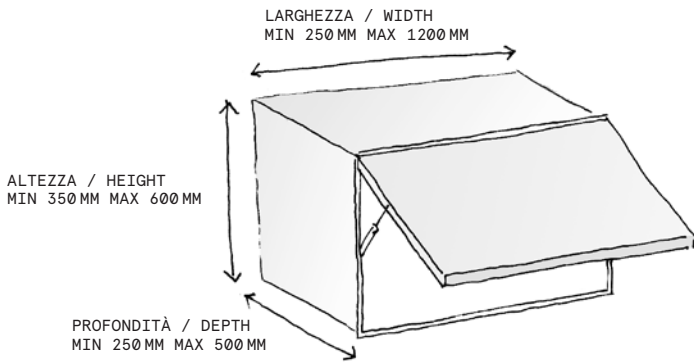

APERTURA A BATTENTE / HINGED OPENING

VETRO / GLASS

SINISTRA / LEFT

DESTRA / RIGHT

MANO DI FONDO / TO BE PAINTED

SINISTRA / LEFT

DESTRA / RIGHT

DIMENSIONI
/ DIMENSIONS

The container box is produced with depth at the centimeter, adapting to the project needs. The insertion inside the wall is easy and quick, guaranteeing a perfect aesthetical and technical result.

Il contenitore viene realizzato con profondità al centimetro, secondo le esigenze progettuali. L'inserimento nella struttura della parete è semplice e veloce, garantendo un perfetto risultato estetico e tecnico.