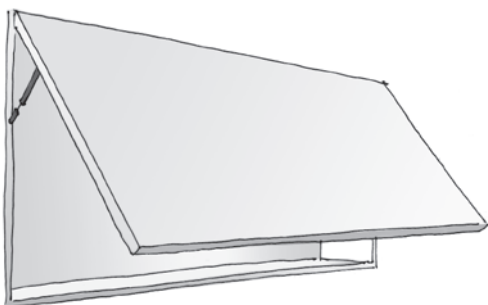

VTHECA

APERTURA A RIBALTA / HINGED OR TOP HUNG OPENING

VETRO / GLASS

VERSO L'ALTO / TOP HUNG OPENING

VERSO IL BASSO / BOTTOM HINGED OPENING

MANO DI FONDO / TO BE PAINTED

VERSO L'ALTO / TOP HUNG OPENING

VERSO IL BASSO / BOTTOM HINGED OPENING

APERTURA A BATTENTE / HINGED OPENING

VETRO / GLASS

SINISTRA / LEFT

DESTRA / RIGHT

MANO DI FONDO / TO BE PAINTED

SINISTRA / LEFT

DESTRA / RIGHT

DIMENSIONI
/ DIMENSIONS

The container box is produced with depth at the centimeter, adapting to the project needs. The insertion inside the wall is easy and quick, guaranteeing a perfect aesthetical and technical result.

Il contenitore viene realizzato con profondità al centimetro, secondo le esigenze progettuali. L'inserimento nella struttura della parete è semplice e veloce, garantendo un perfetto risultato estetico e tecnico.