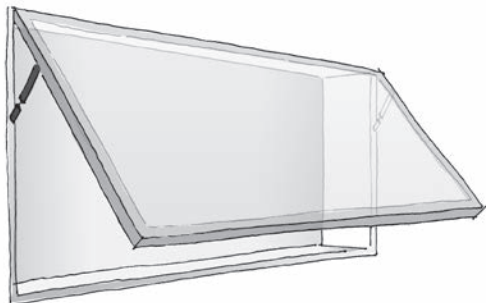

VTHECA

APERTURA A RIBALTA / HINGED OR TOP HUNG OPENING

VETRO / GLASS

VERSO L'ALTO / TOP HUNG OPENING

VERSO IL BASSO / BOTTOM HINGED OPENING

MANO DI FONDO / TO BE PAINTED

VERSO L'ALTO / TOP HUNG OPENING

VERSO IL BASSO / BOTTOM HINGED OPENING

APERTURA A BATTENTE / HINGED OPENING

VETRO / GLASS

SINISTRA / LEFT

DESTRA / RIGHT

MANO DI FONDO / TO BE PAINTED

SINISTRA / LEFT

DESTRA / RIGHT

DIMENSIONI
/ DIMENSIONS

The container box is produced with depth at the centimeter, adapting to the project needs. The insertion inside the wall is easy and quick, guaranteeing a perfect aesthetical and technical result.

Il contenitore viene realizzato con profondità al centimetro, secondo le esigenze progettuali. L'inserimento nella struttura della parete è semplice e veloce, garantendo un perfetto risultato estetico e tecnico.