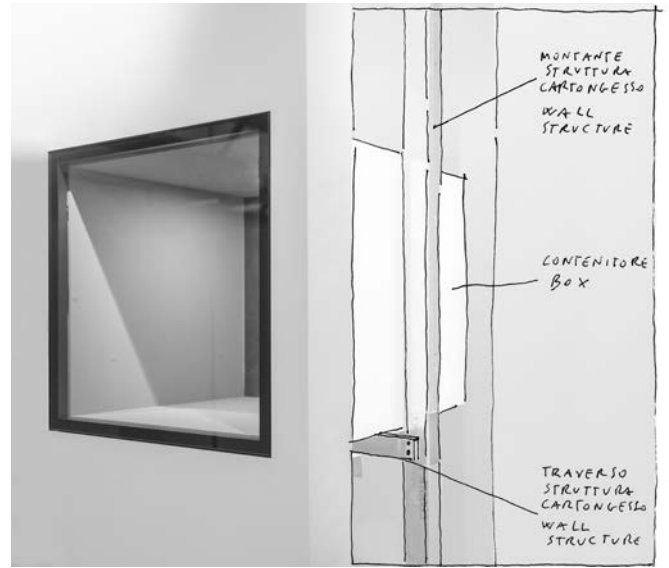

VTHECA

APERTURA A RIBALTA / HINGED OR TOP HUNG OPENING

VETRO / GLASS

VERSO L'ALTO / TOP HUNG OPENING

VERSO IL BASSO / BOTTOM HINGED OPENING

MANO DI FONDO / TO BE PAINTED

VERSO L'ALTO / TOP HUNG OPENING

VERSO IL BASSO / BOTTOM HINGED OPENING

APERTURA A BATTENTE / HINGED OPENING

VETRO / GLASS

SINISTRA / LEFT

DESTRA / RIGHT

MANO DI FONDO / TO BE PAINTED

SINISTRA / LEFT

DESTRA / RIGHT

DIMENSIONI
/ DIMENSIONS

The container box is produced with depth at the centimeter, adapting to the project needs. The insertion inside the wall is easy and quick, guaranteeing a perfect aesthetical and technical result.

Il contenitore viene realizzato con profondità al centimetro, secondo le esigenze progettuali. L'inserimento nella struttura della parete è semplice e veloce, garantendo un perfetto risultato estetico e tecnico.