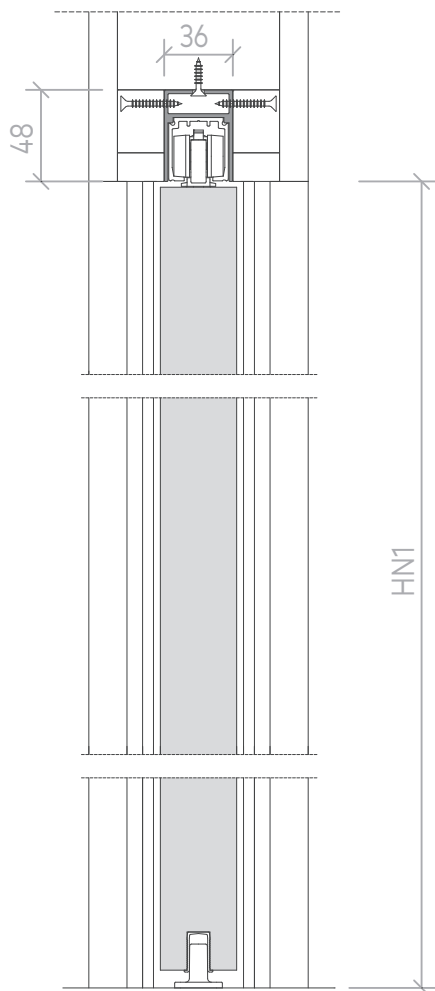

Sezione verticale Vertical section

VSI 2100 × 800 misure in mm
VSI 2100 × 800 measures in mm

HN1 ALTEZZA LUCE NETTA 1
HEIGHT REAL CLEAR OPENING 1

LN1 LARGHEZZA LUCE NETTA 1
WIDTH REAL CLEAR OPENING 1

Dimensioni variabili da marca e modello
Variable dimensions by brand and model

Sezione orizzontale Horizontal section

Sezione verticale Vertical section

VSI TRA DUE MURI
VSI pocket

VSI 2100 × 800 misure in mm
VSI 2100 × 800 measures in mm

HN1 ALTEZZA LUCE NETTA 1
HEIGHT REAL CLEAR OPENING 1

LN1 LARGHEZZA LUCE NETTA 1
WIDTH REAL CLEAR OPENING 1

Dimensioni variabili da progetto
Variable dimensions by project

Sezione orizzontale Horizontal section