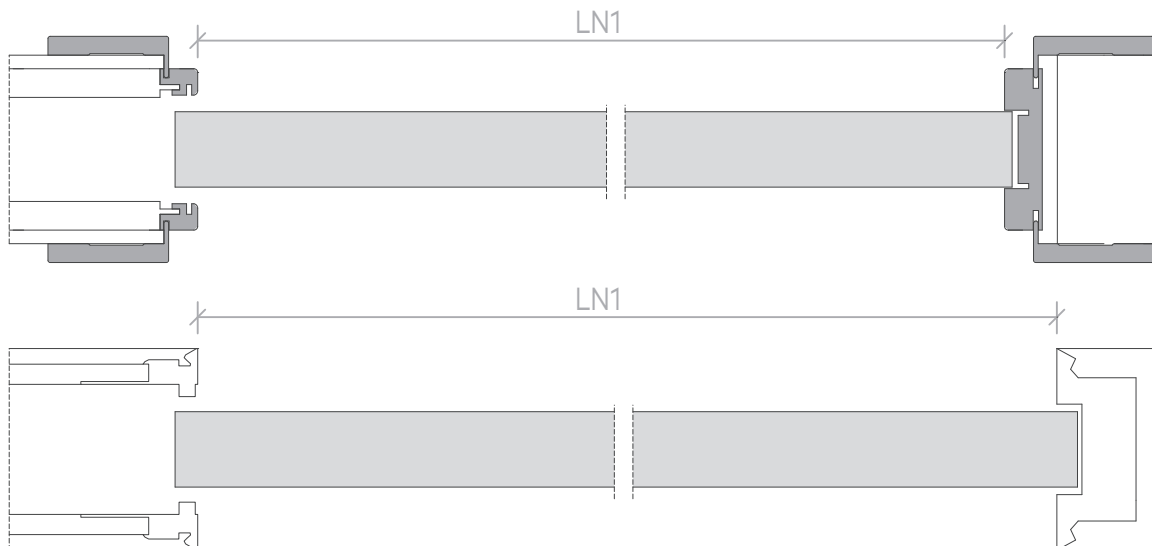

Sezione verticale Vertical section

VSI 2100 × 800 misure in mm
VSI 2100 × 800 measures in mm

HN1 ALTEZZA LUCE NETTA 1
HEIGHT REAL CLEAR OPENING 1

LN1 LARGHEZZA LUCE NETTA 1
WIDTH REAL CLEAR OPENING 1

Dimensioni variabili da marca e modello
Variable dimensions by brand and model

Sezione orizzontale Horizontal section

Sezione verticale Vertical section

VSI TRA DUE MURI
VSI pocket

VSI 2100 × 800 misure in mm
VSI 2100 × 800 measures in mm

HN1 ALTEZZA LUCE NETTA 1
HEIGHT REAL CLEAR OPENING 1

LN1 LARGHEZZA LUCE NETTA 1
WIDTH REAL CLEAR OPENING 1

Dimensioni variabili da progetto
Variable dimensions by project

Sezione orizzontale Horizontal section