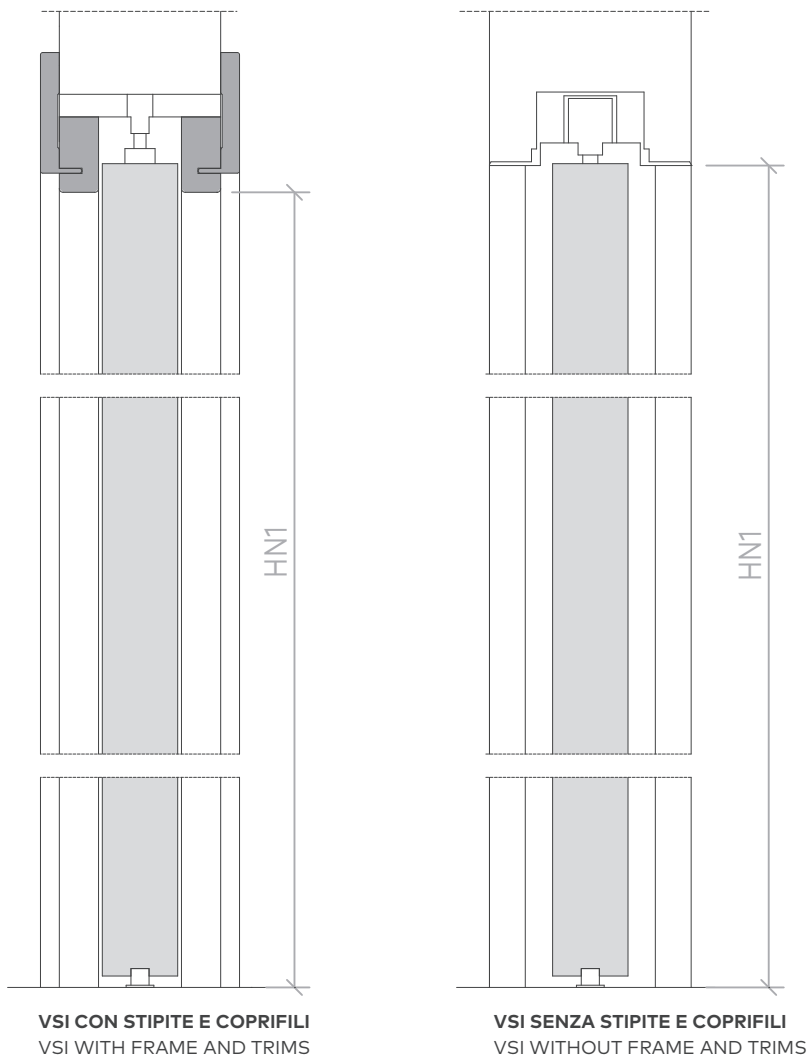

Sezione verticale Vertical section

VSI 2100 × 800 misure in mm
VSI 2100 × 800 measures in mm

HN1 ALTEZZA LUCE NETTA 1
HEIGHT REAL CLEAR OPENING 1

LN1 LARGHEZZA LUCE NETTA 1
WIDTH REAL CLEAR OPENING 1

Dimensioni variabili da marca e modello
Variable dimensions by brand and model

Sezione orizzontale Horizontal section

Sezione verticale Vertical section

VSI TRA DUE MURI
VSI pocket

VSI 2100 × 800 misure in mm
VSI 2100 × 800 measures in mm

HN1 ALTEZZA LUCE NETTA 1
HEIGHT REAL CLEAR OPENING 1

LN1 LARGHEZZA LUCE NETTA 1
WIDTH REAL CLEAR OPENING 1

Dimensioni variabili da progetto
Variable dimensions by project

Sezione orizzontale Horizontal section