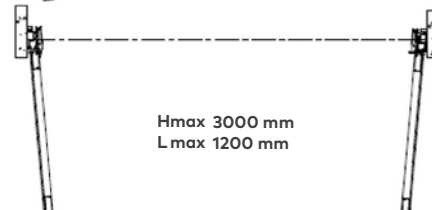

VCLOSET

Sezione verticale Vertical section

HT ALTEZZA VANO FINITO
HEIGHT FINISHED WALL OPENING

HT LARGHEZZA VANO MURO FINITO
WIDTH FINISHED WALL OPENING

Sezione orizzontale Horizontal section

ANTA LEGNO
WOODEN

VETRO SINGOLO
SINGLE GLASS

Esempi di composizione Composition examples

Hmax 3000 mm
Lmax 1200 mm

Hmax 3000 mm
Lmax 600 mm

Hmax 3000 mm
Lmax 2400 mm

APERTURA A LIBRO
FOLDING OPENING

Hmax 3000 mm
Lmax 1200 mm