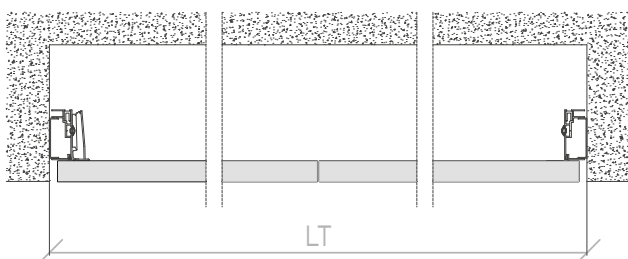

VCLOSET

Sezione verticale Vertical section

HT ALTEZZA VANO FINITO
HEIGHT FINISHED WALL OPENING

HT LARGHEZZA VANO MURO FINITO
WIDTH FINISHED WALL OPENING

Sezione orizzontale Horizontal section

ANTA LEGNO
WOODEN

VETRO SINGOLO
SINGLE GLASS

Esempi di composizione Composition examples

Hmax 3000 mm
Lmax 1200 mm

Hmax 3000 mm
Lmax 600 mm

Hmax 3000 mm
Lmax 2400 mm

APERTURA A LIBRO
FOLDING OPENING

Hmax 3000 mm
Lmax 1200 mm