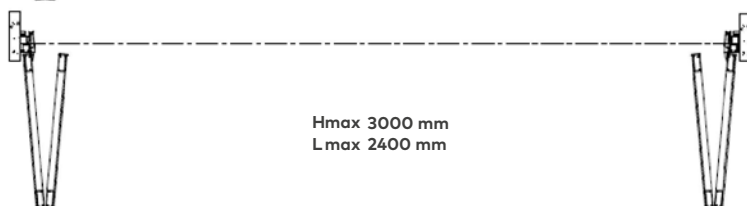

VCLOSET

Sezione verticale Vertical section

HT ALTEZZA VANO FINITO
HEIGHT FINISHED WALL OPENING

HT LARGHEZZA VANO MURO FINITO
WIDTH FINISHED WALL OPENING

Sezione orizzontale Horizontal section

ANTA LEGNO
WOODEN

VETRO SINGOLO
SINGLE GLASS

Esempi di composizione Composition examples

Hmax 3000 mm
Lmax 1200 mm

Hmax 3000 mm
Lmax 600 mm

Hmax 3000 mm
Lmax 2400 mm

APERTURA A LIBRO
FOLDING OPENING

Hmax 3000 mm
Lmax 1200 mm