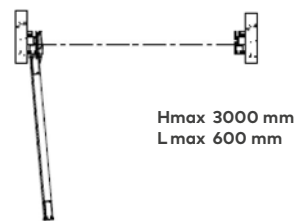

VCLOSET

Sezione verticale Vertical section

HT ALTEZZA VANO FINITO
HEIGHT FINISHED WALL OPENING

HT LARGHEZZA VANO MURO FINITO
WIDTH FINISHED WALL OPENING

Sezione orizzontale Horizontal section

ANTA LEGNO
WOODEN

VETRO SINGOLO
SINGLE GLASS

Esempi di composizione Composition examples

Hmax 3000 mm
Lmax 1200 mm

Hmax 3000 mm
Lmax 600 mm

Hmax 3000 mm
Lmax 2400 mm

APERTURA A LIBRO
FOLDING OPENING

Hmax 3000 mm
Lmax 1200 mm