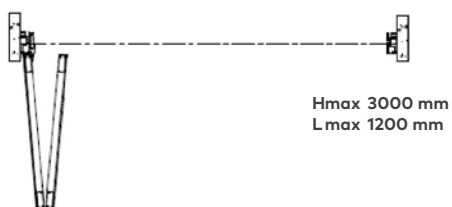

VCLOSET

Sezione verticale Vertical section

HT ALTEZZA VANO FINITO
HEIGHT FINISHED WALL OPENING

HT LARGHEZZA VANO MURO FINITO
WIDTH FINISHED WALL OPENING

Sezione orizzontale Horizontal section

ANTA LEGNO
WOODEN

VETRO SINGOLO
SINGLE GLASS

Esempi di composizione Composition examples

Hmax 3000 mm
Lmax 1200 mm

Hmax 3000 mm
Lmax 600 mm

Hmax 3000 mm
Lmax 2400 mm

APERTURA A LIBRO
FOLDING OPENING

Hmax 3000 mm
Lmax 1200 mm