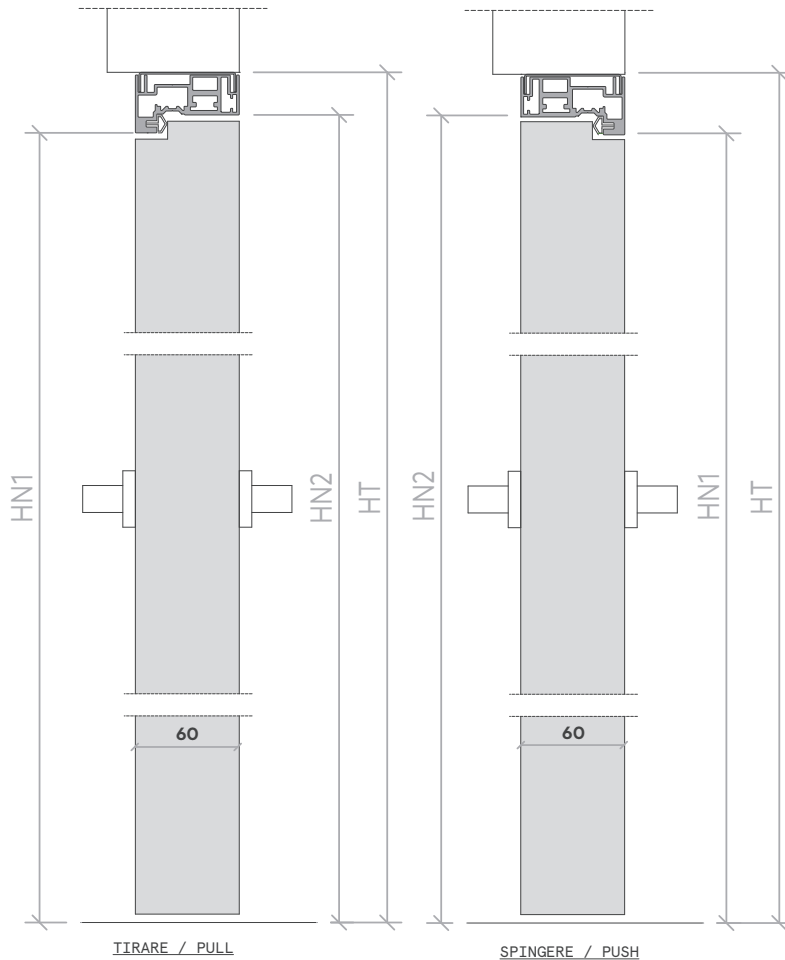

ENG

ITA

Sezione verticale Vertical section

V3 2100 x 800 misure in mm
V3 2100 x 800 measures in mm

HT	ALTEZZA VANO ESTERNO TELAIO HEIGHT ROUGH OPENING	2137
HN1	ALTEZZA LUCE NETTA 1 HEIGHT REAL CLEAR OPENING 1	2101
HN2	ALTEZZA LUCE NETTA 2 HEIGHT REAL CLEAR OPENING 2	2111
LT	LARGHEZZA VANO MURO WIDTH ROUGH OPENING	873
LN1	LARGHEZZA LUCE NETTA 1 WIDTH REAL CLEAR OPENING 1	802
LN2	LARGHEZZA LUCE NETTA 2 WIDTH REAL CLEAR OPENING 2	822

Sezione orizzontale Horizontal section

ANTA LEGNO
WOODEN PANEL

VETRO SINGOLO
SINGLE GLASS

DOPPIO VETRO
DOUBLE GLASS

Mano d'apertura Hand opening

APERTURA DESTRA
RIGHT OPENING

APERTURA SINISTRA
LEFT OPENING

APERTURA DESTRA
RIGHT OPENING

APERTURA SINISTRA
LEFT OPENING

Maniglia (legno) Handle (wood)

SOLO MANIGLIA
ONLY HANDLE

NOTTOLINO
HANDLE AND PRIVACY

CHIAVE PATENT
HANDLE PATEN KEY

CHIAVE TIPO YAL
HANDLE YALE KEY

Maniglia (vetro) Handle (glass)