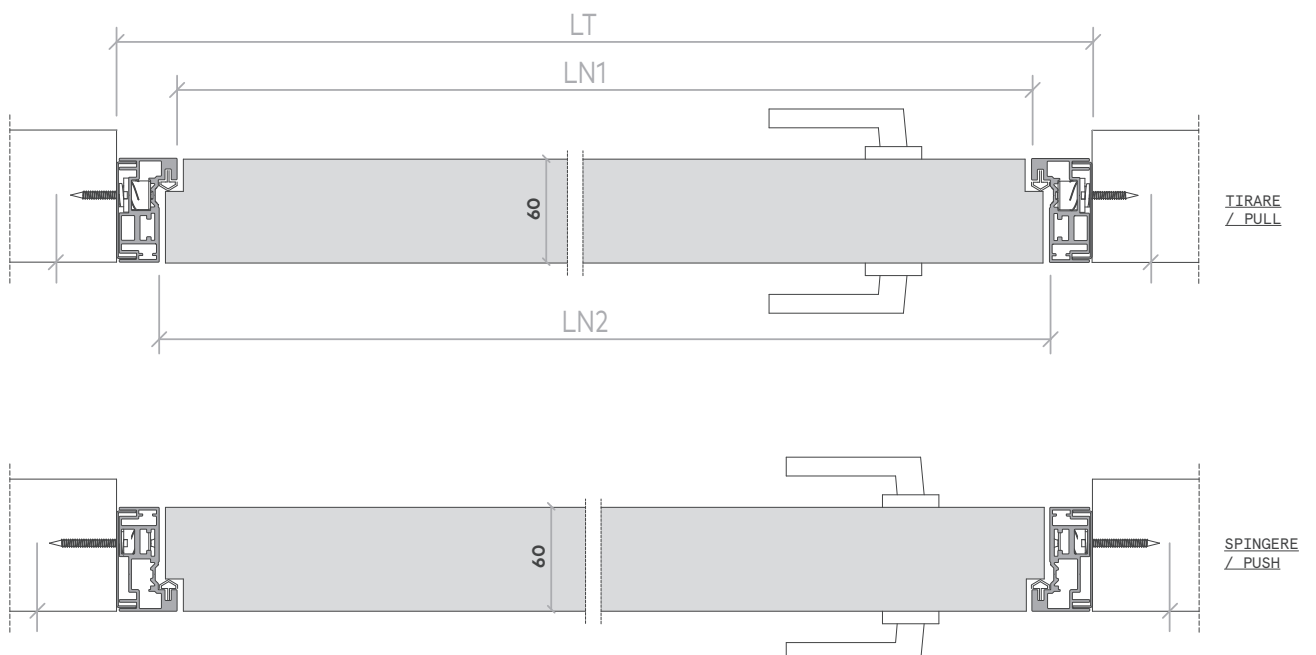

ENG

ITA

Sezione verticale Vertical section

V3 2100 x 800 misure in mm
V3 2100 x 800 measures in mm

HT	ALTEZZA VANO ESTERNO TELAIO HEIGHT ROUGH OPENING	2137
HN1	ALTEZZA LUCE NETTA 1 HEIGHT REAL CLEAR OPENING 1	2101
HN2	ALTEZZA LUCE NETTA 2 HEIGHT REAL CLEAR OPENING 2	2111
LT	LARGHEZZA VANO MURO WIDTH ROUGH OPENING	873
LN1	LARGHEZZA LUCE NETTA 1 WIDTH REAL CLEAR OPENING 1	802
LN2	LARGHEZZA LUCE NETTA 2 WIDTH REAL CLEAR OPENING 2	822

Sezione orizzontale Horizontal section

ANTA LEGNO
WOODEN PANEL

VETRO SINGOLO
SINGLE GLASS

DOPPIO VETRO
DOUBLE GLASS

Mano d'apertura Hand opening

APERTURA DESTRA
RIGHT OPENING

APERTURA SINISTRA
LEFT OPENING

APERTURA DESTRA
RIGHT OPENING

APERTURA SINISTRA
LEFT OPENING

Maniglia (legno) Handle (wood)

SOLO MANIGLIA
ONLY HANDLE

NOTTOLINO
HANDLE AND PRIVACY

CHIAVE PATENT
HANDLE PATEN KEY

CHIAVE TIPO YAL
HANDLE YALE KEY

Maniglia (vetro) Handle (glass)