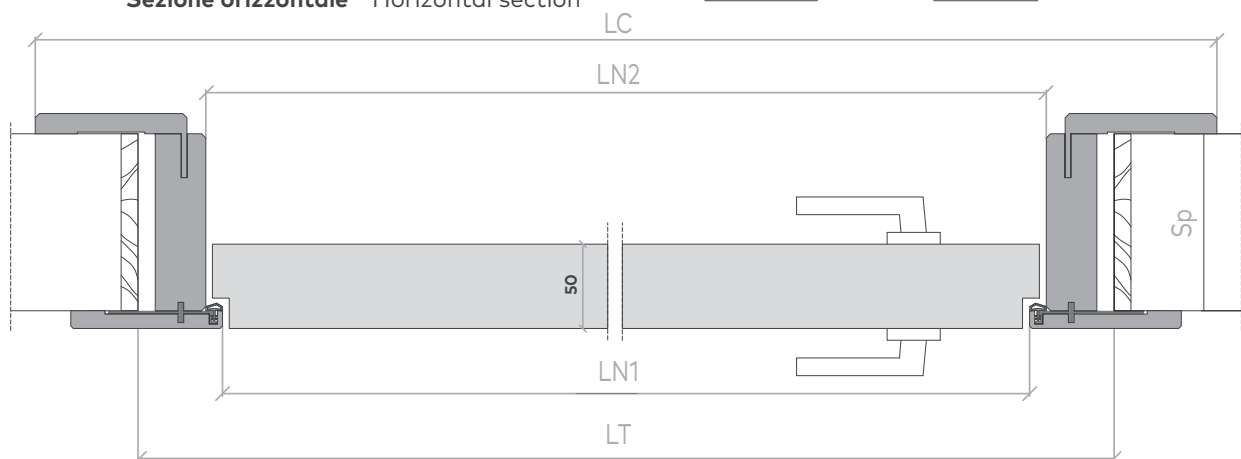

# V2C

**Sezione verticale** Vertical section

**V2C 2100 × 800 misure in mm**  
V2C 2100 × 800 measures in mm

HT	ALTEZZA INTERNO FALSO TELAIO HOLE IN THE WALL HEIGHT	2150
HN1	ALTEZZA LUCE NETTA 1 HEIGHT REAL CLEAR OPENING 1	2101
HN2	ALTEZZA LUCE NETTA 2 HEIGHT REAL CLEAR OPENING 2	2111
HC	ALTEZZA ESTERNO COPRIFILO HEIGHT EXTERNAL TRIM	2210
LT	LARGHEZZA INTERNO FALSO TELAIO WIDTH ROUGH OPENING	900
LN1	LARGHEZZA LUCE NETTA 1 WIDTH REAL CLEAR OPENING 1	802
LN2	LARGHEZZA LUCE NETTA 2 WIDTH REAL CLEAR OPENING 2	822
LC	LARGHEZZA ESTERNO COPRIFILO WIDTH EXTERNAL TRIM	1025
Sp	SPESSORE STIPITE JAMB THICKNESS	105

**Maniglia** Handle

APERTURA DESTRA  
RIGHT OPENING

APERTURA SINISTRA  
LEFT OPENING

**Sezione orizzontale** Horizontal section

**Maniglia**  
Handle

SOLO MANIGLIA  
ONLY HANDLE

NOTTOLINO  
HANDLE AND PRIVACY