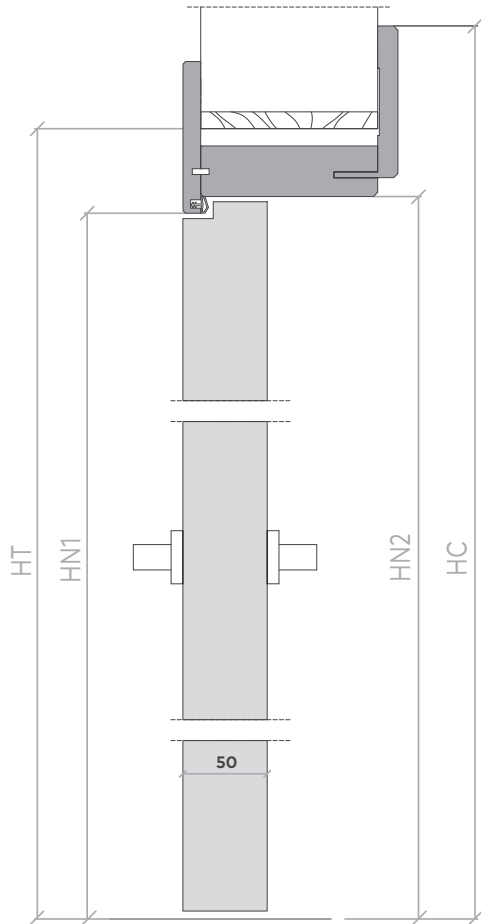

# V2C

**Sezione verticale** Vertical section

**V2C 2100 × 800 misure in mm**  
V2C 2100 × 800 measures in mm

HT	ALTEZZA INTERNO FALSO TELAIO HOLE IN THE WALL HEIGHT	2150
HN1	ALTEZZA LUCE NETTA 1 HEIGHT REAL CLEAR OPENING 1	2101
HN2	ALTEZZA LUCE NETTA 2 HEIGHT REAL CLEAR OPENING 2	2111
HC	ALTEZZA ESTERNO COPRIFILO HEIGHT EXTERNAL TRIM	2210
LT	LARGHEZZA INTERNO FALSO TELAIO WIDTH ROUGH OPENING	900
LN1	LARGHEZZA LUCE NETTA 1 WIDTH REAL CLEAR OPENING 1	802
LN2	LARGHEZZA LUCE NETTA 2 WIDTH REAL CLEAR OPENING 2	822
LC	LARGHEZZA ESTERNO COPRIFILO WIDTH EXTERNAL TRIM	1025
Sp	SPESSORE STIPITE JAMB THICKNESS	105

**Maniglia** Handle

APERTURA DESTRA  
RIGHT OPENING

APERTURA SINISTRA  
LEFT OPENING

**Sezione orizzontale** Horizontal section

**Maniglia**  
Handle

SOLO MANIGLIA  
ONLY HANDLE

NOTTOLINO  
HANDLE AND PRIVACY