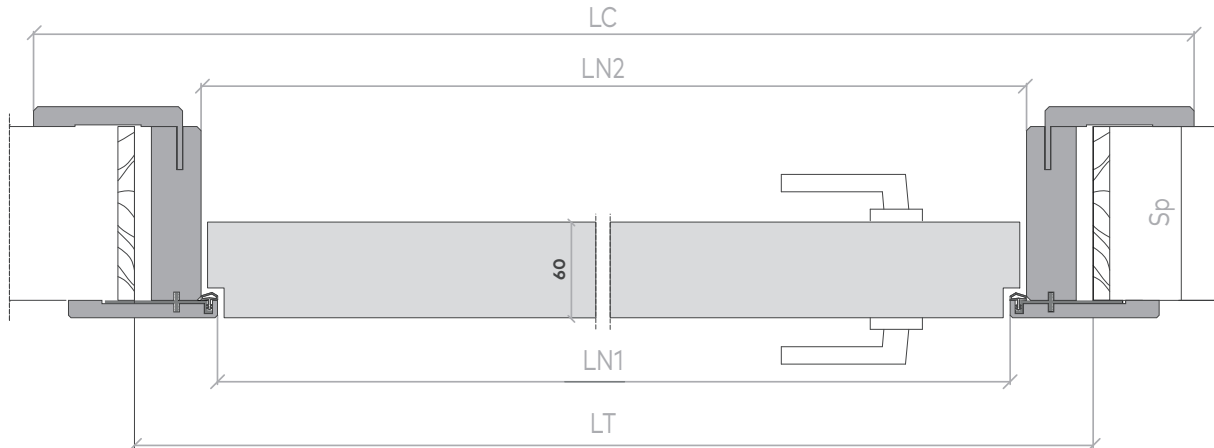

ENG

ITA

Sezione verticale Vertical section

Sezione orizzontale Horizontal section

V2 2100 x 800 misure in mm
V2 2100 x 800 measures in mm

HT	ALTEZZA INTERNO FALSO TELAIO HOLE IN THE WALL HEIGHT	2150
HN1	ALTEZZA LUCE NETTA 1 HEIGHT REAL CLEAR OPENING 1	2101
HN2	ALTEZZA LUCE NETTA 2 HEIGHT REAL CLEAR OPENING 2	2111
HC	ALTEZZA ESTERNO COPRIFILO HEIGHT EXTERNAL TRIM	2210
LT	LARGHEZZA INTERNO FALSO TELAIO WIDTH ROUGH OPENING	900
LN1	LARGHEZZA LUCE NETTA 1 WIDTH REAL CLEAR OPENING 1	802
LN2	LARGHEZZA LUCE NETTA 2 WIDTH REAL CLEAR OPENING 2	822
LC	LARGHEZZA ESTERNO COPRIFILO WIDTH EXTERNAL TRIM	1025
Sp	SPESSORE STIPITE JAMB THICKNESS	105

Maniglia Handle

APERTURA DESTRA
RIGHT OPENING

APERTURA SINISTRA
LEFT OPENING

Maniglia
Handle

SOLO MANIGLIA
ONLY HANDLE

NOTTOLINO
HANDLE AND PRIVACY

CHIAVE PATENT
HANDLE PATEN KEY

CHIAVE TIPO YALE
HANDLE YALE KEY