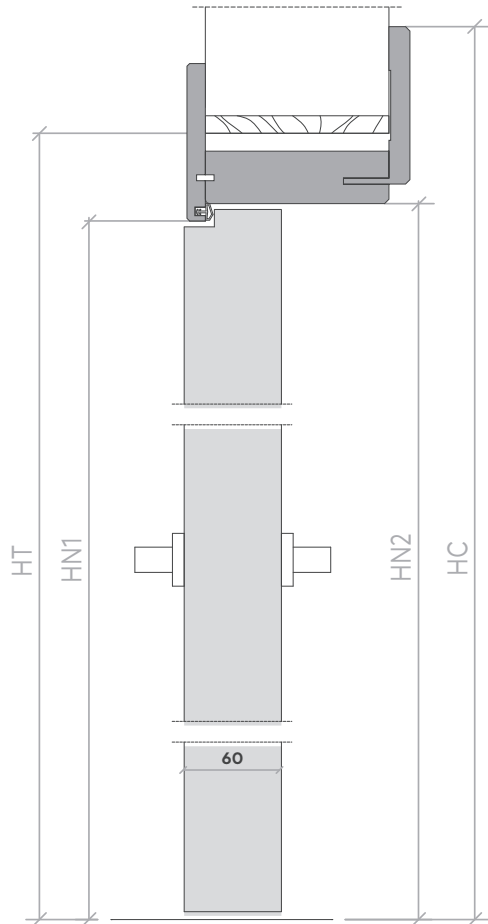

ENG

ITA

Sezione verticale Vertical section

Sezione orizzontale Horizontal section

V2 2100 x 800 misure in mm
V2 2100 x 800 measures in mm

HT	ALTEZZA INTERNO FALSO TELAIO HOLE IN THE WALL HEIGHT	2150
HN1	ALTEZZA LUCE NETTA 1 HEIGHT REAL CLEAR OPENING 1	2101
HN2	ALTEZZA LUCE NETTA 2 HEIGHT REAL CLEAR OPENING 2	2111
HC	ALTEZZA ESTERNO COPRIFILO HEIGHT EXTERNAL TRIM	2210
LT	LARGHEZZA INTERNO FALSO TELAIO WIDTH ROUGH OPENING	900
LN1	LARGHEZZA LUCE NETTA 1 WIDTH REAL CLEAR OPENING 1	802
LN2	LARGHEZZA LUCE NETTA 2 WIDTH REAL CLEAR OPENING 2	822
LC	LARGHEZZA ESTERNO COPRIFILO WIDTH EXTERNAL TRIM	1025
Sp	SPESSORE STIPITE JAMB THICKNESS	105

Maniglia Handle

APERTURA DESTRA
RIGHT OPENING

APERTURA SINISTRA
LEFT OPENING

Maniglia
Handle

SOLO MANIGLIA
ONLY HANDLE

NOTTOLINO
HANDLE AND PRIVACY

CHIAVE PATENT
HANDLE PATEN KEY

CHIAVE TIPO YALE
HANDLE YALE KEY