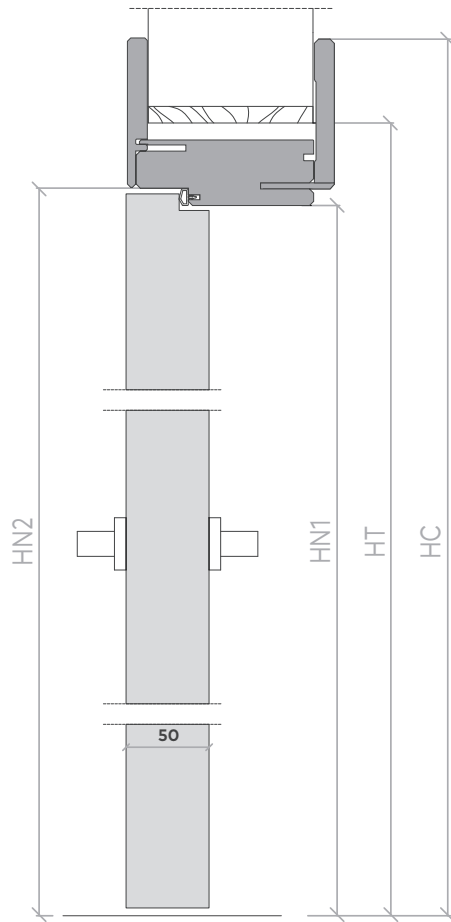

# V1C

**Sezione verticale** Vertical section

**V1C 2100 × 800 misure in mm**  
V1C 2100 × 800 measures in mm

HT	ALTEZZA INTERNO FALSO TELAIO HOLE IN THE WALL HEIGHT	2150
HN1	ALTEZZA LUCE NETTA 1 HEIGHT REAL CLEAR OPENING 1	2101
HN2	ALTEZZA LUCE NETTA 2 HEIGHT REAL CLEAR OPENING 2	2111
HC	ALTEZZA ESTERNO COPRIFILO HEIGHT EXTERNAL TRIM	2200
LT	LARGHEZZA INTERNO FALSO TELAIO WIDTH ROUGH OPENING	900
LN1	LARGHEZZA LUCE NETTA 1 WIDTH REAL CLEAR OPENING 1	802
LN2	LARGHEZZA LUCE NETTA 2 WIDTH REAL CLEAR OPENING 2	822
LC	LARGHEZZA ESTERNO COPRIFILO WIDTH EXTERNAL TRIM	1005
Sp	SPESSORE STIPITE JAMB THICKNESS	105

**Maniglia** Handle

APERTURA DESTRA  
RIGHT OPENING

APERTURA SINISTRA  
LEFT OPENING

**Sezione orizzontale** Horizontal section

**Maniglia**  
Handle