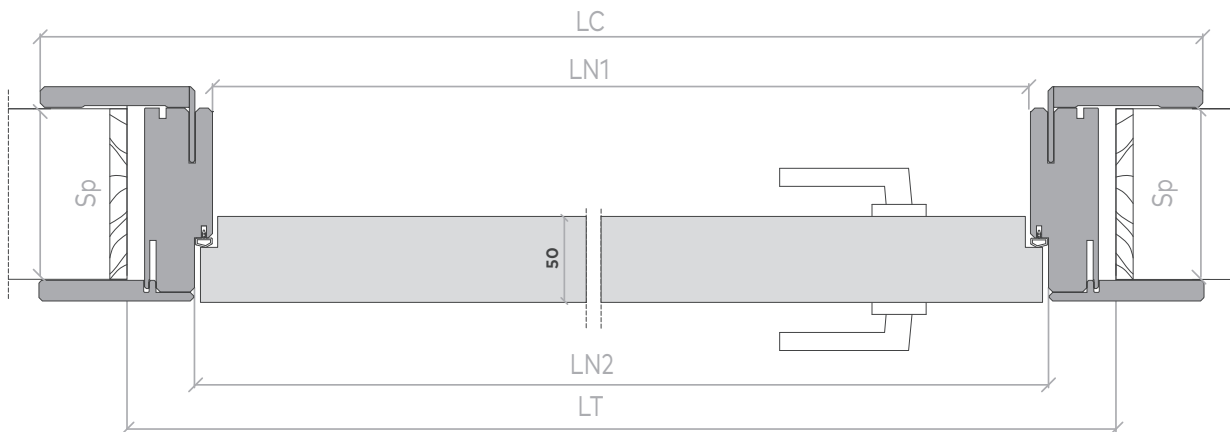

# V1C

**Sezione verticale** Vertical section

**V1C 2100 × 800 misure in mm**  
V1C 2100 × 800 measures in mm

HT	ALTEZZA INTERNO FALSO TELAIO HOLE IN THE WALL HEIGHT	2150
HN1	ALTEZZA LUCE NETTA 1 HEIGHT REAL CLEAR OPENING 1	2101
HN2	ALTEZZA LUCE NETTA 2 HEIGHT REAL CLEAR OPENING 2	2111
HC	ALTEZZA ESTERNO COPRIFILO HEIGHT EXTERNAL TRIM	2200
LT	LARGHEZZA INTERNO FALSO TELAIO WIDTH ROUGH OPENING	900
LN1	LARGHEZZA LUCE NETTA 1 WIDTH REAL CLEAR OPENING 1	802
LN2	LARGHEZZA LUCE NETTA 2 WIDTH REAL CLEAR OPENING 2	822
LC	LARGHEZZA ESTERNO COPRIFILO WIDTH EXTERNAL TRIM	1005
Sp	SPESSORE STIPITE JAMB THICKNESS	105

**Maniglia** Handle

APERTURA DESTRA  
RIGHT OPENING

APERTURA SINISTRA  
LEFT OPENING

**Sezione orizzontale** Horizontal section

**Maniglia**  
Handle