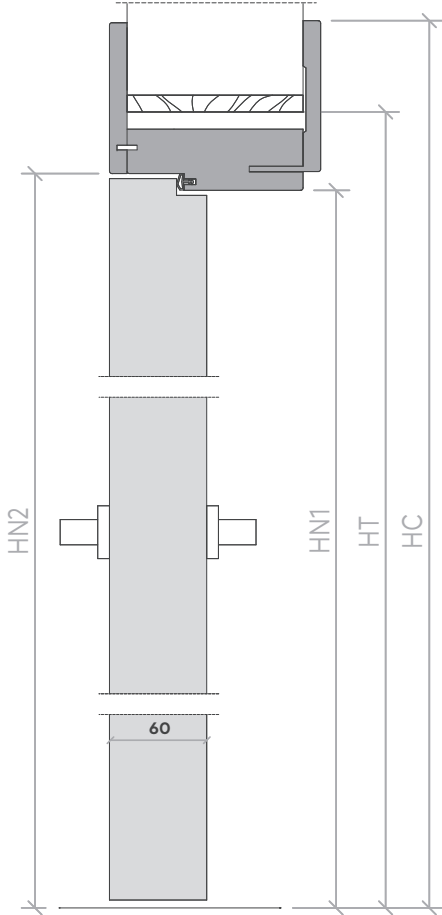

## Sezione verticale Vertical section

### V1 2100 x 800 misure in mm V1 2100 x 800 measures in mm

HT	ALTEZZA INTERNO FALSO TELAIO HOLE IN THE WALL HEIGHT	2150
HN1	ALTEZZA LUCE NETTA 1 HEIGHT REAL CLEAR OPENING 1	2101
HN2	ALTEZZA LUCE NETTA 2 HEIGHT REAL CLEAR OPENING 2	2111
HC	ALTEZZA ESTERNO COPRIFILO HEIGHT EXTERNAL TRIM	2200
LT	LARGHEZZA INTERNO FALSO TELAIO WIDTH ROUGH OPENING	900
LN1	LARGHEZZA LUCE NETTA 1 WIDTH REAL CLEAR OPENING 1	802
LN2	LARGHEZZA LUCE NETTA 2 WIDTH REAL CLEAR OPENING 2	822
LC	LARGHEZZA ESTERNO COPRIFILO WIDTH EXTERNAL TRIM	1005
Sp	SPESSORE STIPITE JAMB THICKNESS	105

### Maniglia Handle

APERTURA DESTRA  
RIGHT OPENING

APERTURA SINISTRA  
LEFT OPENING

## Sezione orizzontale Horizontal section

Maniglia  
Handle

SOLO MANIGLIA  
ONLY HANDLE

NOTTOLINO  
HANDLE AND PRIVACY

CHIAVE PATENT  
HANDLE PATEN KEY

CHIAVE TIPO YALE  
HANDLE YALE KEY