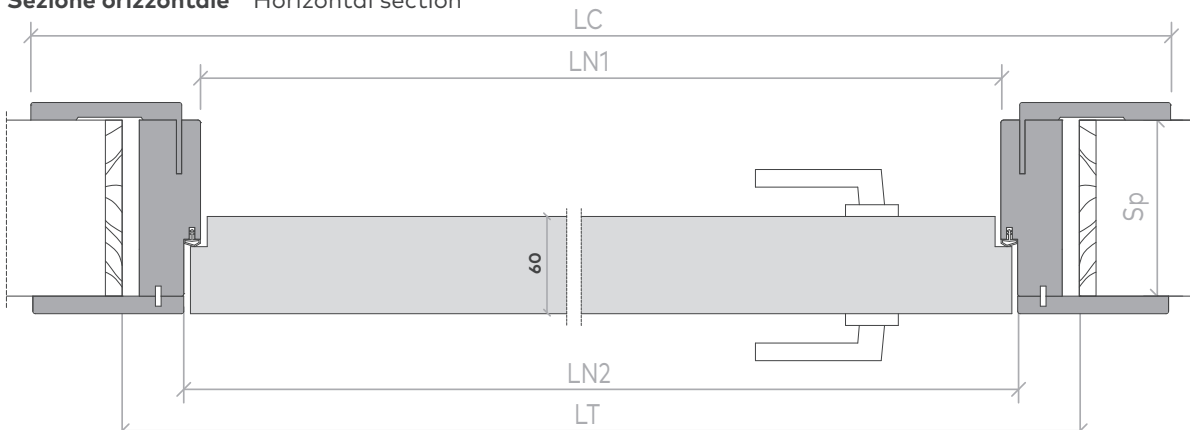

## Sezione verticale Vertical section

### V1 2100 x 800 misure in mm V1 2100 x 800 measures in mm

HT	ALTEZZA INTERNO FALSO TELAIO HOLE IN THE WALL HEIGHT	2150
HN1	ALTEZZA LUCE NETTA 1 HEIGHT REAL CLEAR OPENING 1	2101
HN2	ALTEZZA LUCE NETTA 2 HEIGHT REAL CLEAR OPENING 2	2111
HC	ALTEZZA ESTERNO COPRIFILO HEIGHT EXTERNAL TRIM	2200
LT	LARGHEZZA INTERNO FALSO TELAIO WIDTH ROUGH OPENING	900
LN1	LARGHEZZA LUCE NETTA 1 WIDTH REAL CLEAR OPENING 1	802
LN2	LARGHEZZA LUCE NETTA 2 WIDTH REAL CLEAR OPENING 2	822
LC	LARGHEZZA ESTERNO COPRIFILO WIDTH EXTERNAL TRIM	1005
Sp	SPESSORE STIPITE JAMB THICKNESS	105

### Maniglia Handle

APERTURA DESTRA  
RIGHT OPENING

APERTURA SINISTRA  
LEFT OPENING

## Sezione orizzontale Horizontal section

Maniglia  
Handle

SOLO MANIGLIA  
ONLY HANDLE

NOTTOLINO  
HANDLE AND PRIVACY

CHIAVE PATENT  
HANDLE PATEN KEY

CHIAVE TIPO YALE  
HANDLE YALE KEY