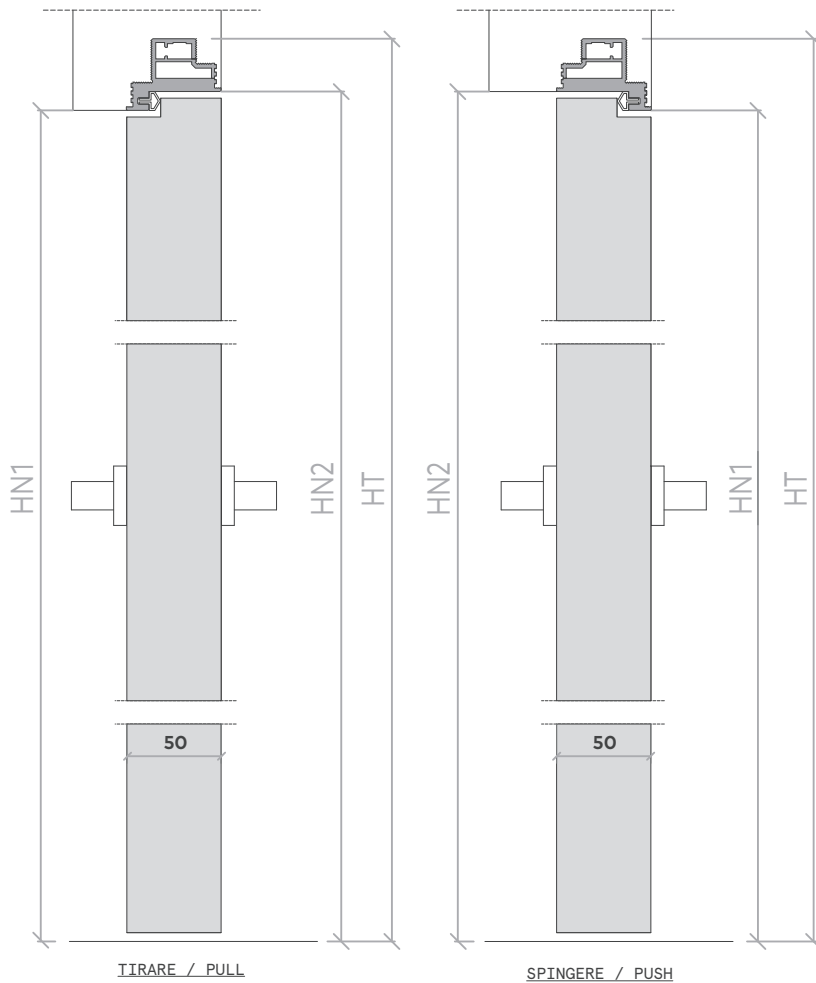

Sezione verticale Vertical section

VO 2100 × 800 misure in mm
VO 2100 × 800 measures in mm

HT ALTEZZA VANO ESTERNO TELAIO 2140
ROUGH OPENING HEIGHT

HN1 ALTEZZA LUCE NETTA 1 2101
HEIGHT REAL CLEAR OPENING 1

HN2 ALTEZZA LUCE NETTA 2 2111
HEIGHT REAL CLEAR OPENING 2

LT LARGHEZZA VANO MURO Vedi dettaglio
WIDTH ROUGH OPENING See detail

LN1 LARGHEZZA LUCE NETTA 1 802
WIDTH REAL CLEAR OPENING 1

LN2 LARGHEZZA LUCE NETTA 2 822
WIDTH REAL CLEAR OPENING 2

Sezione orizzontale Horizontal section

Dettaglio telaio VO Detail VO frame

VO 2100x800 misure in mm
VO 2100X800 measures in mm

TELAIO CARTONGESSO
PLASTERBOARD FRAME

LARGHEZZA VANO MURO LT 883
WIDTH ROUGH OPENING

TOLLERANZA TOLERANCE -0/+10

TELAIO MURATURA
BRICKWALL FRAME

LARGHEZZA VANO MURO LT 920
WIDTH ROUGH OPENING

Mano d'apertura Hand opening

Maniglia Handle