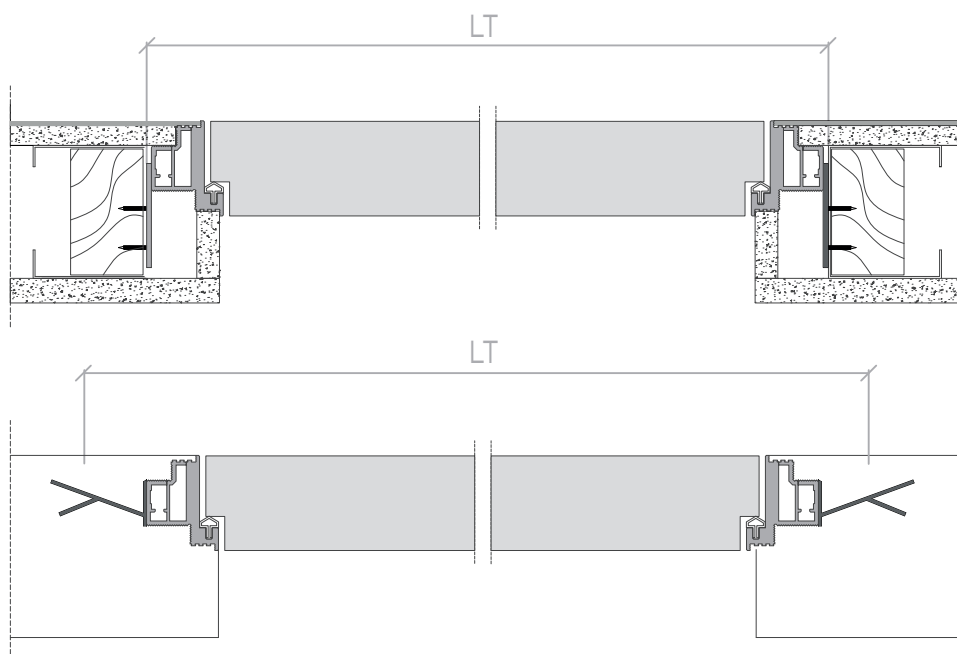

Sezione verticale Vertical section

VO 2100 × 800 misure in mm
VO 2100 × 800 measures in mm

HT ALTEZZA VANO ESTERNO TELAIO 2140
ROUGH OPENING HEIGHT

HN1 ALTEZZA LUCE NETTA 1 2101
HEIGHT REAL CLEAR OPENING 1

HN2 ALTEZZA LUCE NETTA 2 2111
HEIGHT REAL CLEAR OPENING 2

LT LARGHEZZA VANO MURO Vedi dettaglio
WIDTH ROUGH OPENING See detail

LN1 LARGHEZZA LUCE NETTA 1 802
WIDTH REAL CLEAR OPENING 1

LN2 LARGHEZZA LUCE NETTA 2 822
WIDTH REAL CLEAR OPENING 2

Sezione orizzontale Horizontal section

Dettaglio telaio VO Detail VO frame

VO 2100x800 misure in mm
VO 2100X800 measures in mm

TELAIO CARTONGESSO
PLASTERBOARD FRAME

LARGHEZZA VANO MURO LT 883
WIDTH ROUGH OPENING

TOLLERANZA TOLERANCE -0/+10

TELAIO MURATURA
BRICKWALL FRAME

LARGHEZZA VANO MURO LT 920
WIDTH ROUGH OPENING

Mano d'apertura Hand opening

Maniglia Handle