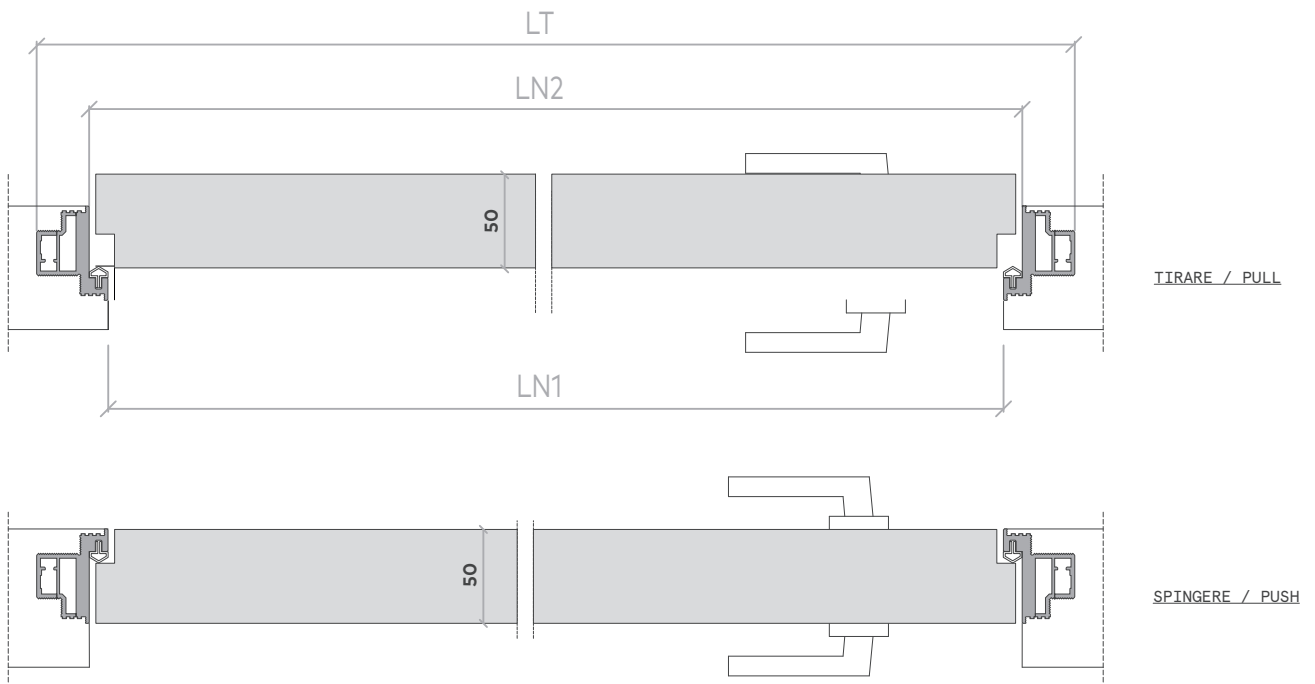

Sezione verticale Vertical section

VO 2100 × 800 misure in mm
VO 2100 × 800 measures in mm

HT ALTEZZA VANO ESTERNO TELAIO 2140
ROUGH OPENING HEIGHT

HN1 ALTEZZA LUCE NETTA 1 2101
HEIGHT REAL CLEAR OPENING 1

HN2 ALTEZZA LUCE NETTA 2 2111
HEIGHT REAL CLEAR OPENING 2

LT LARGHEZZA VANO MURO Vedi dettaglio
WIDTH ROUGH OPENING See detail

LN1 LARGHEZZA LUCE NETTA 1 802
WIDTH REAL CLEAR OPENING 1

LN2 LARGHEZZA LUCE NETTA 2 822
WIDTH REAL CLEAR OPENING 2

Sezione orizzontale Horizontal section

Dettaglio telaio VO Detail VO frame

VO 2100x800 misure in mm
VO 2100X800 measures in mm

TELAIO CARTONGESSO
PLASTERBOARD FRAME

LARGHEZZA VANO MURO LT 883
WIDTH ROUGH OPENING

TOLLERANZA TOLERANCE -0/+10

TELAIO MURATURA
BRICKWALL FRAME

LARGHEZZA VANO MURO LT 920
WIDTH ROUGH OPENING

Mano d'apertura Hand opening

Maniglia Handle