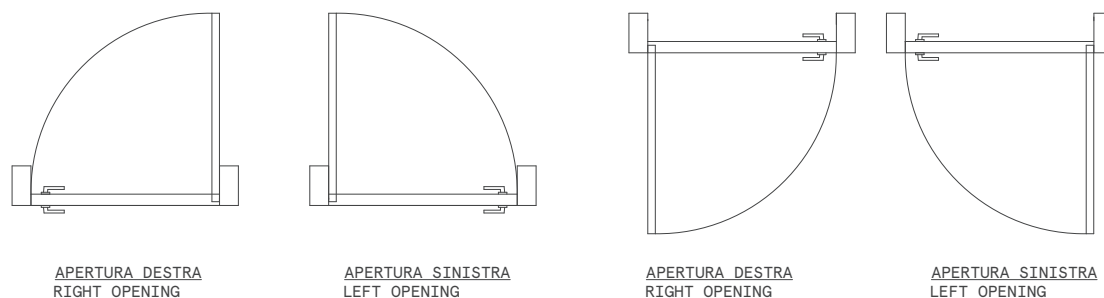

HN2 ALTEZZA LUCE NETTA 2 2111
HEIGHT REAL CLEAR OPENING 2

LT LARGHEZZA VANO MURO Vedi dettaglio
WIDTH ROUGH OPENING See detail

LN1 LARGHEZZA LUCE NETTA 1 802
WIDTH REAL CLEAR OPENING 1

LN2 LARGHEZZA LUCE NETTA 2 822
WIDTH REAL CLEAR OPENING 2

Sezione orizzontale Horizontal section

Dettaglio telaio VO Detail VO frame

VO 2100x800 misure in mm
VO 2100X800 measures in mm

TELAIO CARTONGESSO
PLASTERBOARD FRAME

LARGHEZZA VANO MURO LT 883
WIDTH ROUGH OPENING

TOLLERANZA TOLERANCE -0/+10

TELAIO MURATURA
BRICKWALL FRAME

LARGHEZZA VANO MURO LT 920
WIDTH ROUGH OPENING

Mano d'apertura Hand opening

Maniglia Handle