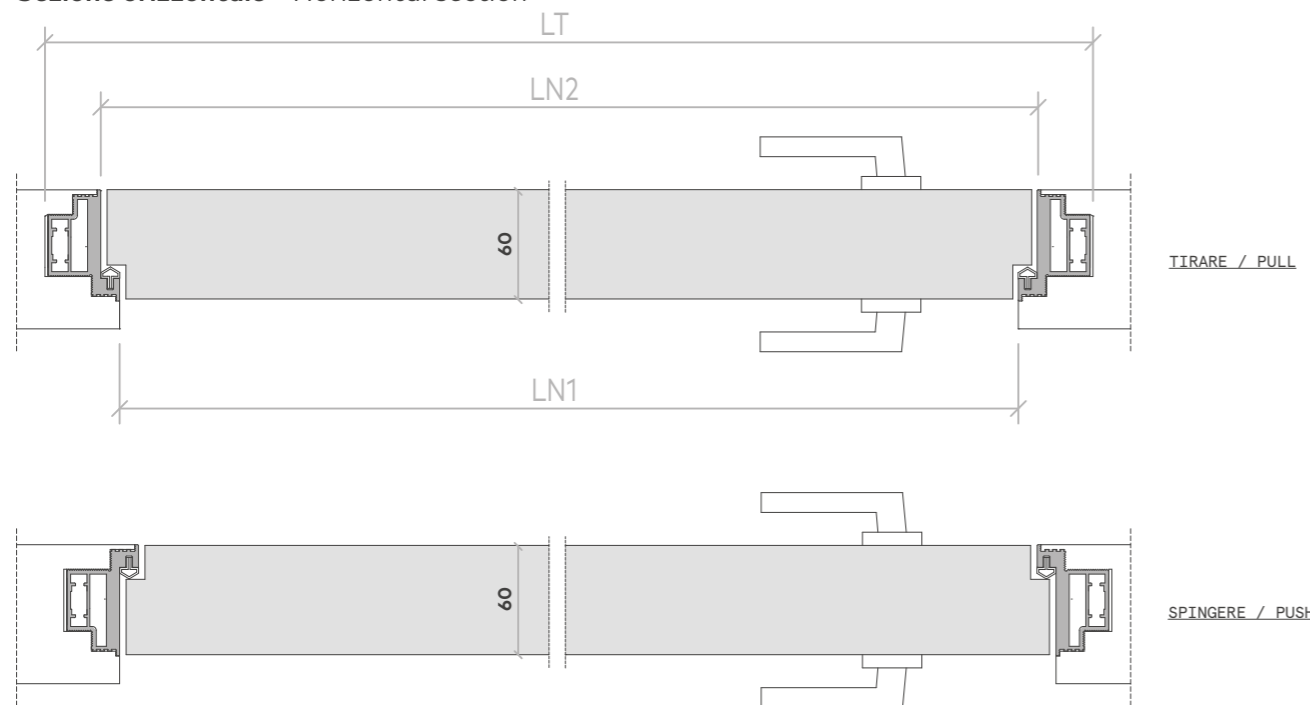

ENG

ITA

Sezione verticale Vertical section

VO 2100 x 800 misure in mm
VO 2100 x 800 measures in mm

HT ALTEZZA VANO ESTERNO TELAIO 2140
ROUGH OPENING HEIGHT

HN1 ALTEZZA LUCE NETTA 1 2101
HEIGHT REAL CLEAR OPENING 1

HN2 ALTEZZA LUCE NETTA 2 2111
HEIGHT REAL CLEAR OPENING 2

LT LARGHEZZA VANO MURO Vedi dettaglio
WIDTH ROUGH OPENING See detail

LN1 LARGHEZZA LUCE NETTA 1 802
WIDTH REAL CLEAR OPENING 1

LN2 LARGHEZZA LUCE NETTA 2 822
WIDTH REAL CLEAR OPENING 2

Dettaglio telaio VO Detail VO frame

VO 2100x800 misure in mm
VO 2100x800 measures in mm

TELAIO CARTONGESSO
PLASTERBOARD FRAME

LARGHEZZA VANO MURO LT 883
WIDTH ROUGH OPENING

TOLLERANZA TOLERANCE -0 / +10

TELAIO MURATURA
BRICKWALL FRAME

LARGHEZZA VANO MURO LT 920
WIDTH ROUGH OPENING

Sezione orizzontale Horizontal section

Mano d'apertura Hand opening

Maniglia Handle