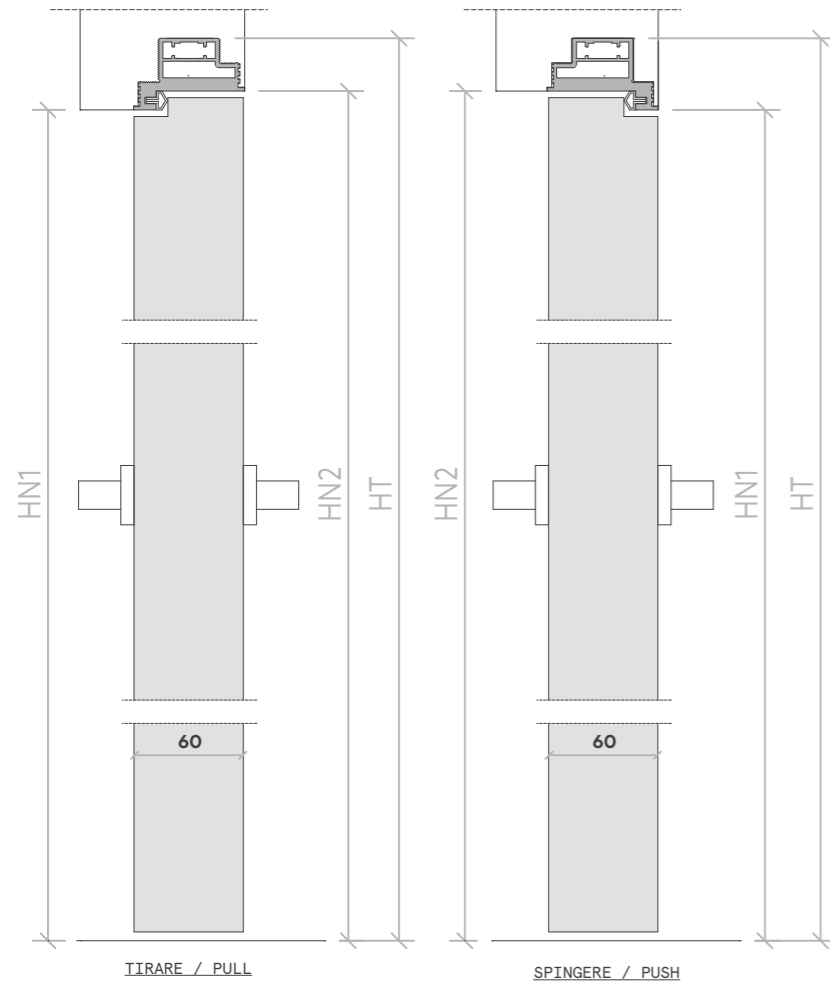

ENG

ITA

Sezione verticale Vertical section

VO 2100 x 800 misure in mm
VO 2100 x 800 measures in mm

HT ALTEZZA VANO ESTERNO TELAIO 2140
ROUGH OPENING HEIGHT

HN1 ALTEZZA LUCE NETTA 1 2101
HEIGHT REAL CLEAR OPENING 1

HN2 ALTEZZA LUCE NETTA 2 2111
HEIGHT REAL CLEAR OPENING 2

LT LARGHEZZA VANO MURO Vedi dettaglio
WIDTH ROUGH OPENING See detail

LN1 LARGHEZZA LUCE NETTA 1 802
WIDTH REAL CLEAR OPENING 1

LN2 LARGHEZZA LUCE NETTA 2 822
WIDTH REAL CLEAR OPENING 2

Dettaglio telaio VO Detail VO frame

VO 2100x800 misure in mm
VO 2100x800 measures in mm

TELAIO CARTONGESSO
PLASTERBOARD FRAME

LARGHEZZA VANO MURO LT 883
WIDTH ROUGH OPENING

TOLLERANZA TOLERANCE -0 / +10

TELAIO MURATURA
BRICKWALL FRAME

LARGHEZZA VANO MURO LT 920
WIDTH ROUGH OPENING

Sezione orizzontale Horizontal section

Mano d'apertura Hand opening

Maniglia Handle