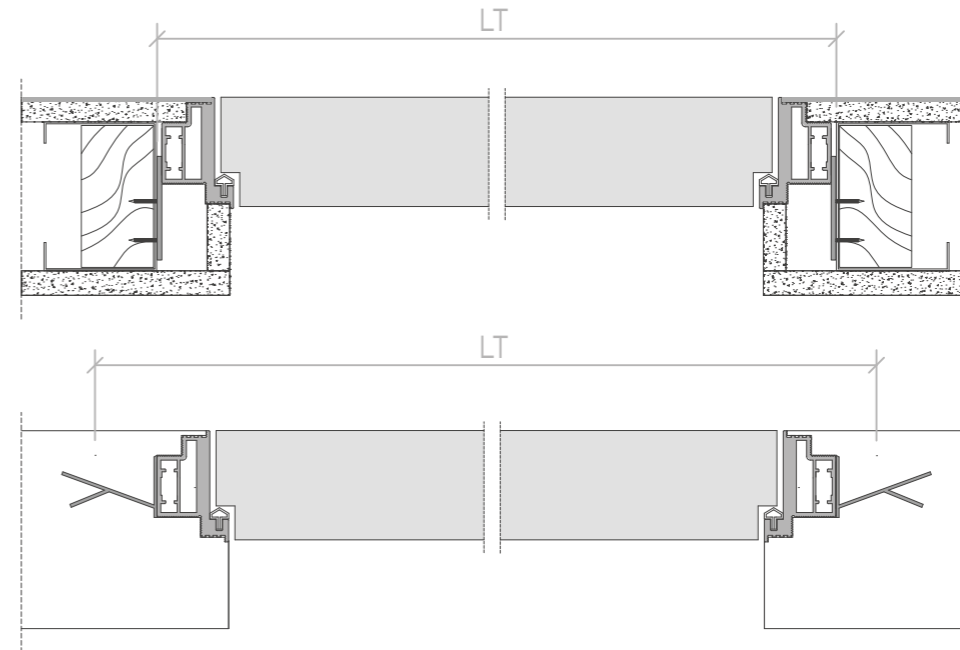

ENG

ITA

Sezione verticale Vertical section

VO 2100 x 800 misure in mm
VO 2100 x 800 measures in mm

HT ALTEZZA VANO ESTERNO TELAIO 2140
ROUGH OPENING HEIGHT

HN1 ALTEZZA LUCE NETTA 1 2101
HEIGHT REAL CLEAR OPENING 1

HN2 ALTEZZA LUCE NETTA 2 2111
HEIGHT REAL CLEAR OPENING 2

LT LARGHEZZA VANO MURO Vedi dettaglio
WIDTH ROUGH OPENING See detail

LN1 LARGHEZZA LUCE NETTA 1 802
WIDTH REAL CLEAR OPENING 1

LN2 LARGHEZZA LUCE NETTA 2 822
WIDTH REAL CLEAR OPENING 2

Dettaglio telaio VO Detail VO frame

VO 2100x800 misure in mm
VO 2100x800 measures in mm

TELAIO CARTONGESSO
PLASTERBOARD FRAME

LARGHEZZA VANO MURO LT 883
WIDTH ROUGH OPENING

TOLLERANZA TOLERANCE -0 / +10

TELAIO MURATURA
BRICKWALL FRAME

LARGHEZZA VANO MURO LT 920
WIDTH ROUGH OPENING

Sezione orizzontale Horizontal section

Mano d'apertura Hand opening

Maniglia Handle