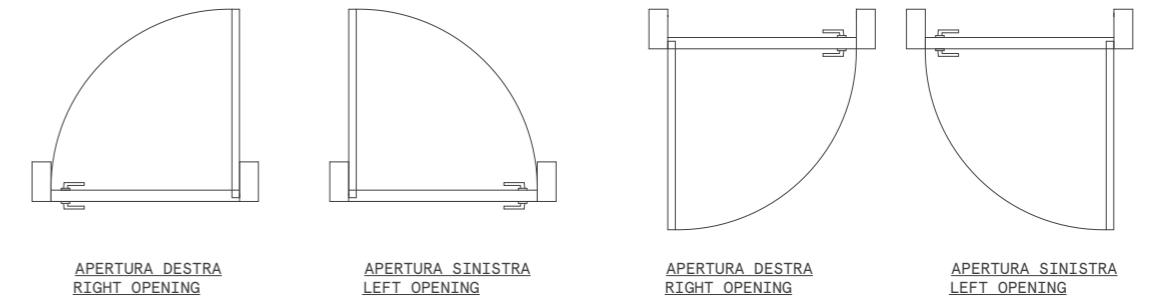

HN2 ALTEZZA LUCE NETTA 2 2111
HEIGHT REAL CLEAR OPENING 2

LT LARGHEZZA VANO MURO Vedi dettaglio
WIDTH ROUGH OPENING See detail

LN1 LARGHEZZA LUCE NETTA 1 802
WIDTH REAL CLEAR OPENING 1

LN2 LARGHEZZA LUCE NETTA 2 822
WIDTH REAL CLEAR OPENING 2

Dettaglio telaio VO Detail VO frame

VO 2100x800 misure in mm
VO 2100x800 measures in mm

TELAIO CARTONGESSO
PLASTERBOARD FRAME

LARGHEZZA VANO MURO LT 883
WIDTH ROUGH OPENING

TOLLERANZA TOLERANCE -0 / +10

TELAIO MURATURA
BRICKWALL FRAME

LARGHEZZA VANO MURO LT 920
WIDTH ROUGH OPENING

Sezione orizzontale Horizontal section

Mano d'apertura Hand opening

Maniglia Handle