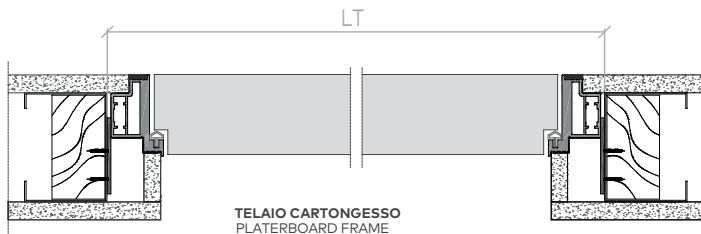

Technicals / Scheda tecnica

Dettaglio telaio VO Detail VO frame

LT	LARGHEZZA VANO MURO WIDTH REAL CLEAR OPENING 1	883
LN2	TOLLERANZA TOLERANCE	-0 / +10

Mano d'apertura Hand opening

APERTURA DESTRA
RIGHT OPENING

APERTURA SINISTRA
LEFT OPENING

VO 2400x 800 misure in mm VO 2400x 800 measures in mm

HT	ALTEZZA VANO ESTERNO DIMA ROUGH OPENING HEIGHT	2500
HC	ALTEZZA DIMA ARCO HEIGHT REAL CLEAR OPENING 1	500
HN1	ALTEZZA LUCE NETTA 1 HEIGHT REAL CLEAR OPENING 1	2401
HN2	ALTEZZA LUCE NETTA 2 HEIGHT REAL CLEAR OPENING 2	2000
LT	LARGHEZZA VANO MURO WIDTH ROUGH OPENING	Vedi dettaglio See detail
LN1	LARGHEZZA LUCE NETTA 1 WIDTH REAL CLEAR OPENING 1	802
LN2	LARGHEZZA LUCE NETTA 2 WIDTH REAL CLEAR OPENING 2	822

VO ARCO 2400 x 800 misure in mm VO ARCH 2400 x 800 measures in mm