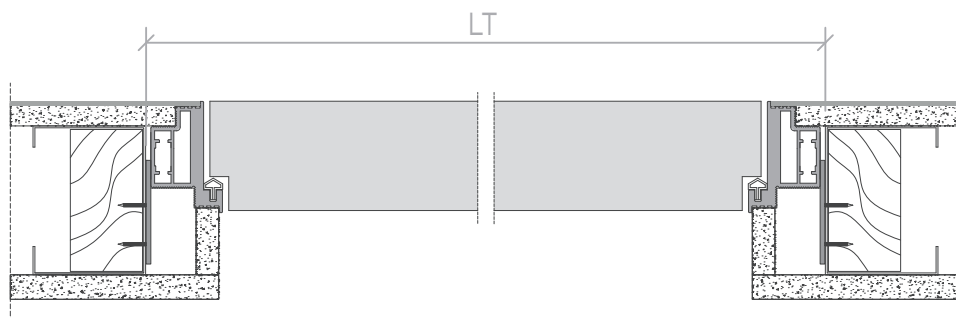

ENG

ITA

Sezione verticale Vertical section

VO 2100 × 800 misure in mm
VO 2100 × 800 measures in mm

HT ALTEZZA VANO ESTERNO TELAIO 2140
ROUGH OPENING HEIGHT

HN1 ALTEZZA LUCE NETTA 1 2101
HEIGHT REAL CLEAR OPENING 1

HN2 ALTEZZA LUCE NETTA 2 2111
HEIGHT REAL CLEAR OPENING 2

LT LARGHEZZA VANO MURO Vedi dettaglio
WIDTH ROUGH OPENING See detail

LN1 LARGHEZZA LUCE NETTA 1 802
WIDTH REAL CLEAR OPENING 1

LN2 LARGHEZZA LUCE NETTA 2 822
WIDTH REAL CLEAR OPENING 2

Sezione orizzontale Horizontal section

Dettaglio telaio VO Detail VO frame

VO 2100x800 misure in mm
VO 2100X800 measures in mm

TELAIO CARTONGESSO
PLASTERBOARD FRAME

LARGHEZZA VANO MURO LT 883
WIDTH ROUGH OPENING

TOLLERANZA TOLERANCE -0 / +10

TELAIO MURATURA
BRICKWALL FRAME

LARGHEZZA VANO MURO LT 920
WIDTH ROUGH OPENING

Mano d'apertura Hand opening

APERTURA DESTRA
RIGHT OPENING

APERTURA SINISTRA
LEFT OPENING

APERTURA DESTRA
RIGHT OPENING