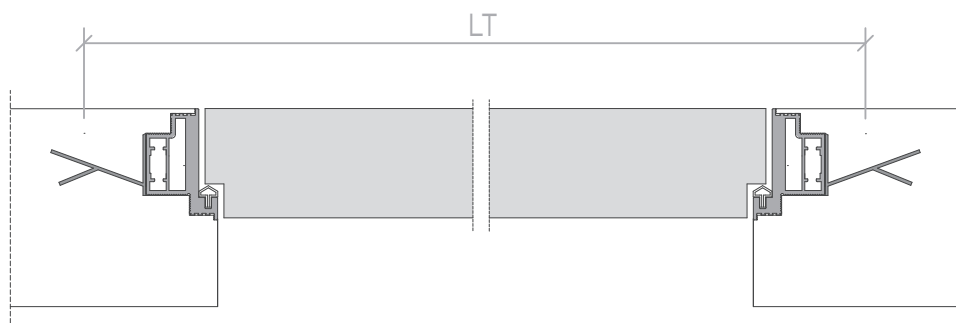

ENG

ITA

Sezione verticale Vertical section

VO 2100 × 800 misure in mm
VO 2100 × 800 measures in mm

HT ALTEZZA VANO ESTERNO TELAIO 2140
ROUGH OPENING HEIGHT

HN1 ALTEZZA LUCE NETTA 1 2101
HEIGHT REAL CLEAR OPENING 1

HN2 ALTEZZA LUCE NETTA 2 2111
HEIGHT REAL CLEAR OPENING 2

LT LARGHEZZA VANO MURO Vedi dettaglio
WIDTH ROUGH OPENING See detail

LN1 LARGHEZZA LUCE NETTA 1 802
WIDTH REAL CLEAR OPENING 1

LN2 LARGHEZZA LUCE NETTA 2 822
WIDTH REAL CLEAR OPENING 2

Sezione orizzontale Horizontal section

Dettaglio telaio VO Detail VO frame

VO 2100x800 misure in mm
VO 2100X800 measures in mm

TELAIO CARTONGESSO
PLASTERBOARD FRAME

LARGHEZZA VANO MURO LT 883
WIDTH ROUGH OPENING

TOLLERANZA TOLERANCE -0 / +10

TELAIO MURATURA
BRICKWALL FRAME

LARGHEZZA VANO MURO LT 920
WIDTH ROUGH OPENING

Mano d'apertura Hand opening

APERTURA DESTRA
RIGHT OPENING

APERTURA SINISTRA
LEFT OPENING

APERTURA DESTRA
RIGHT OPENING