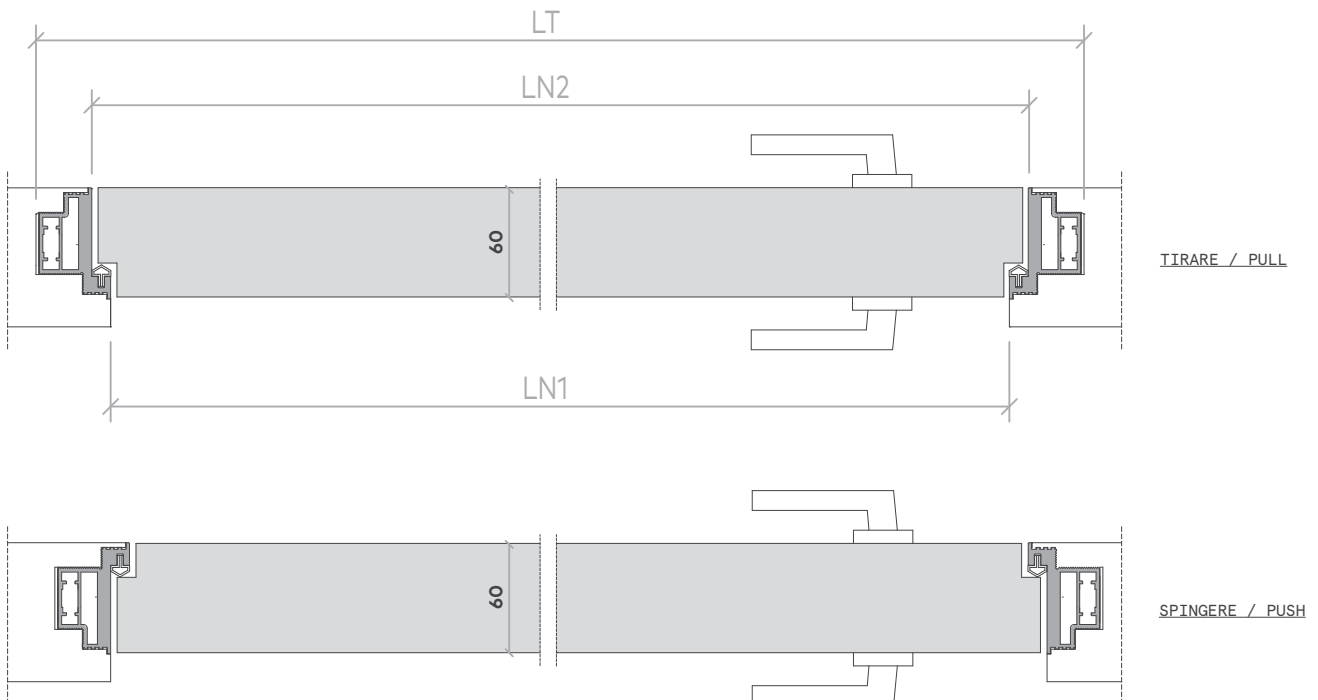

ENG

ITA

Sezione verticale Vertical section

VO 2100 × 800 misure in mm
VO 2100 × 800 measures in mm

HT ALTEZZA VANO ESTERNO TELAIO 2140
ROUGH OPENING HEIGHT

HN1 ALTEZZA LUCE NETTA 1 2101
HEIGHT REAL CLEAR OPENING 1

HN2 ALTEZZA LUCE NETTA 2 2111
HEIGHT REAL CLEAR OPENING 2

LT LARGHEZZA VANO MURO Vedi dettaglio
WIDTH ROUGH OPENING See detail

LN1 LARGHEZZA LUCE NETTA 1 802
WIDTH REAL CLEAR OPENING 1

LN2 LARGHEZZA LUCE NETTA 2 822
WIDTH REAL CLEAR OPENING 2

Sezione orizzontale Horizontal section

Dettaglio telaio VO Detail VO frame

VO 2100x800 misure in mm
VO 2100X800 measures in mm

TELAIO CARTONGESSO
PLASTERBOARD FRAME

LARGHEZZA VANO MURO LT 883
WIDTH ROUGH OPENING

TOLLERANZA TOLERANCE -0 / +10

TELAIO MURATURA
BRICKWALL FRAME

LARGHEZZA VANO MURO LT 920
WIDTH ROUGH OPENING

Mano d'apertura Hand opening

APERTURA DESTRA
RIGHT OPENING

APERTURA SINISTRA
LEFT OPENING

APERTURA DESTRA
RIGHT OPENING