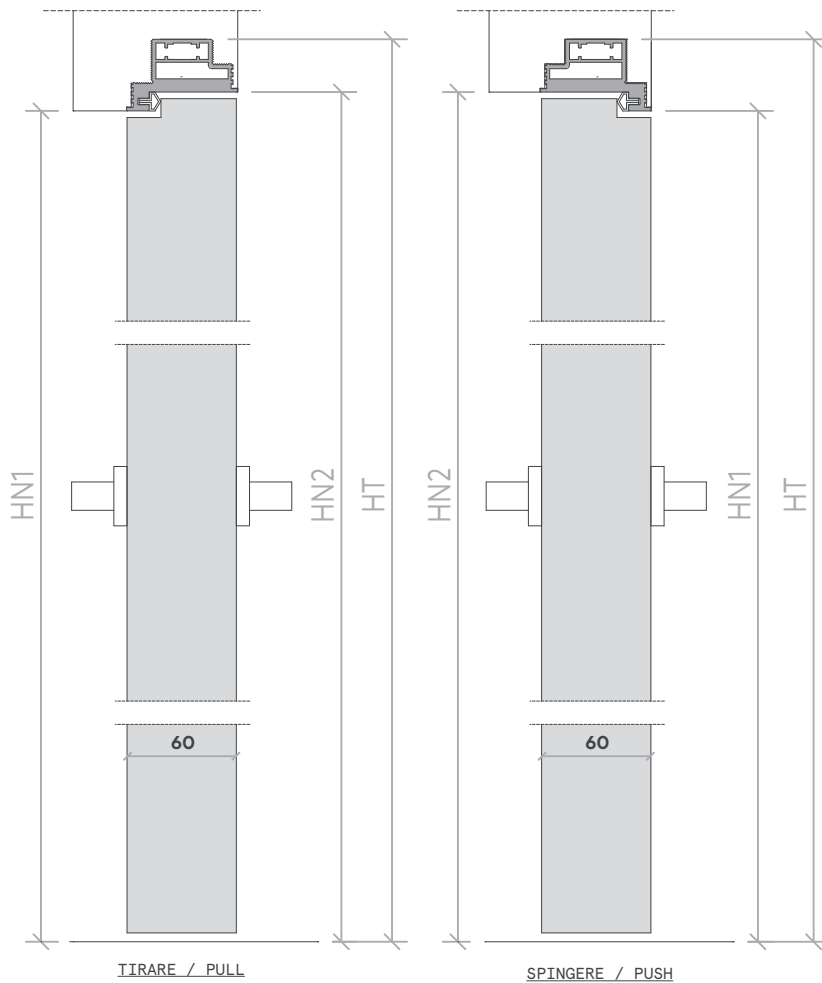

ENG

ITA

Sezione verticale Vertical section

VO 2100 × 800 misure in mm
VO 2100 × 800 measures in mm

HT ALTEZZA VANO ESTERNO TELAIO 2140
ROUGH OPENING HEIGHT

HN1 ALTEZZA LUCE NETTA 1 2101
HEIGHT REAL CLEAR OPENING 1

HN2 ALTEZZA LUCE NETTA 2 2111
HEIGHT REAL CLEAR OPENING 2

LT LARGHEZZA VANO MURO Vedi dettaglio
WIDTH ROUGH OPENING See detail

LN1 LARGHEZZA LUCE NETTA 1 802
WIDTH REAL CLEAR OPENING 1

LN2 LARGHEZZA LUCE NETTA 2 822
WIDTH REAL CLEAR OPENING 2

Sezione orizzontale Horizontal section

Dettaglio telaio VO Detail VO frame

VO 2100x800 misure in mm
VO 2100X800 measures in mm

TELAIO CARTONGESSO
PLASTERBOARD FRAME

LARGHEZZA VANO MURO LT 883
WIDTH ROUGH OPENING

TOLLERANZA TOLERANCE -0 / +10

TELAIO MURATURA
BRICKWALL FRAME

LARGHEZZA VANO MURO LT 920
WIDTH ROUGH OPENING

Mano d'apertura Hand opening

APERTURA DESTRA
RIGHT OPENING

APERTURA SINISTRA
LEFT OPENING

APERTURA DESTRA
RIGHT OPENING