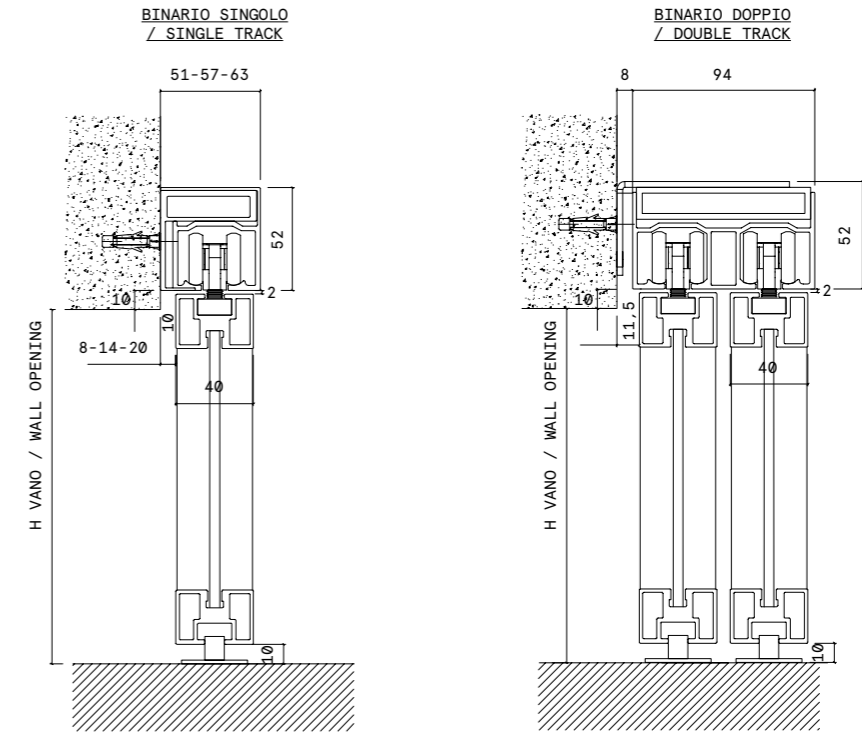

Bellagio Scorrevole, Bella, Collage, Mosaico, Industrial, Vertical, Mondrian, Linee

Track for brickwall (ceiling fixing)
/ Binario fissaggio muratura (fissaggio a soffitto)

SCHEDA TECNICA (DIMENSIONI IN MM)
TECHNICAL (DIMENSIONS IN MM)

Fissaggio a soffitto con controsoffitto
Ceiling fixing with false ceiling

Track for brickwall (wall fixing)
/ Binario fissaggio muratura (fissaggio a parete)

Fissaggio a parete con controsoffitto
Wall fixing with false ceiling