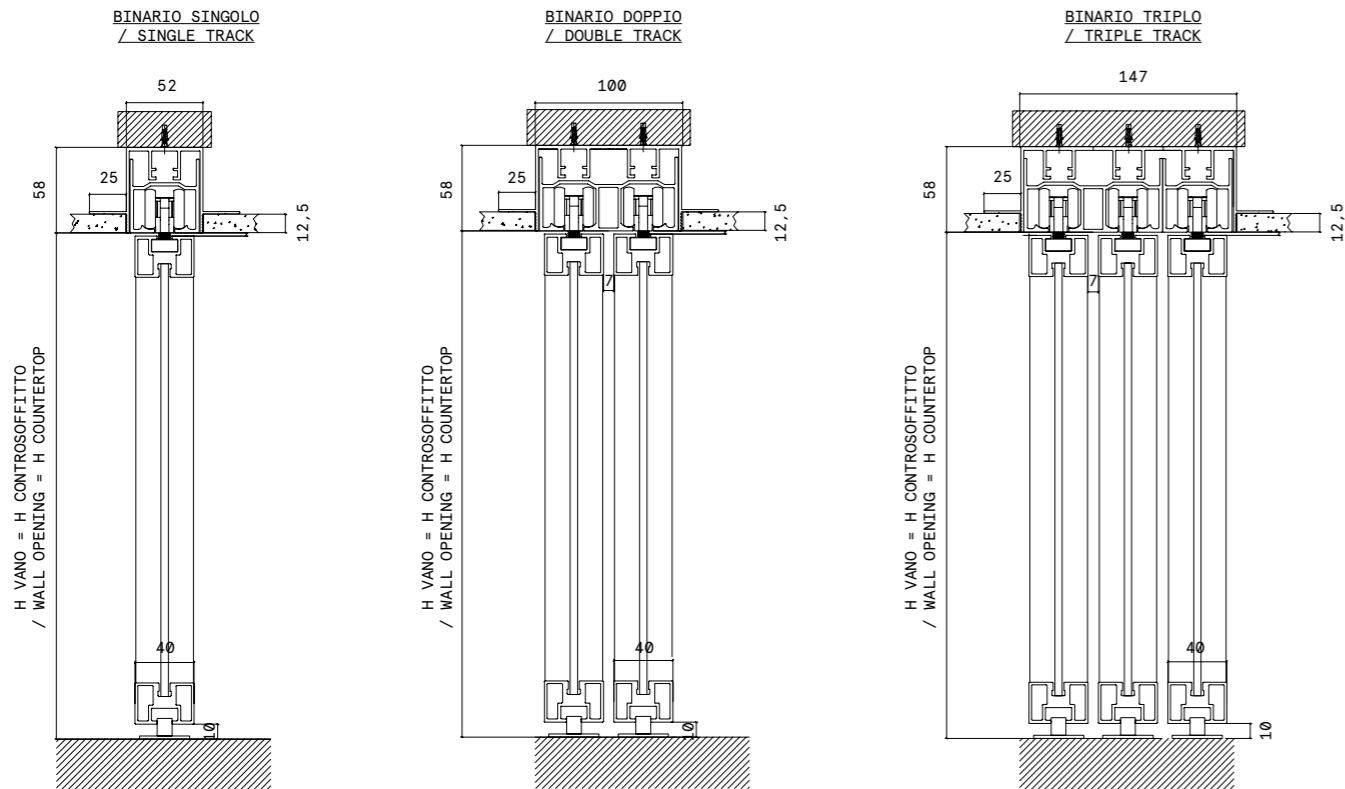

Bellagio Scorrevole, Bella, Collage, Mosaico, Industrial, Vertical, Mondrian, Linee

Track for brickwall (ceiling fixing)
/ Binario fissaggio muratura (fissaggio a soffitto)

SCHEDA TECNICA (DIMENSIONI IN MM)
TECHNICAL (DIMENSIONS IN MM)

Fissaggio a soffitto con controsoffitto
Ceiling fixing with false ceiling

Track for brickwall (wall fixing)
/ Binario fissaggio muratura (fissaggio a parete)

Fissaggio a parete con controsoffitto
Wall fixing with false ceiling