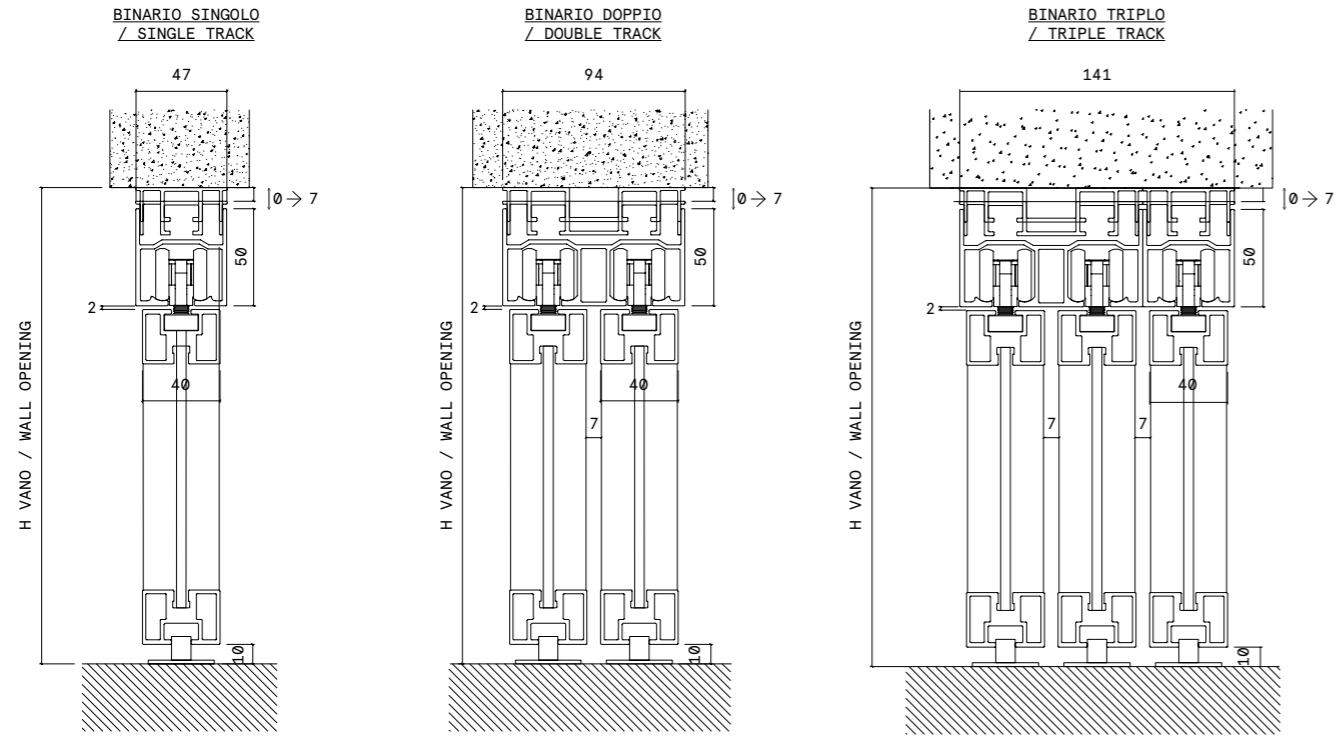

Bellagio Scorrevole, Bella, Collage, Mosaico, Industrial, Vertical, Mondrian, Linee

Track for brickwall (ceiling fixing)
/ Binario fissaggio muratura (fissaggio a soffitto)

SCHEDA TECNICA (DIMENSIONI IN MM)
TECHNICAL (DIMENSIONS IN MM)

Fissaggio a soffitto con controsoffitto
Ceiling fixing with false ceiling

Track for brickwall (wall fixing)
/ Binario fissaggio muratura (fissaggio a parete)

Fissaggio a parete con controsoffitto
Wall fixing with false ceiling