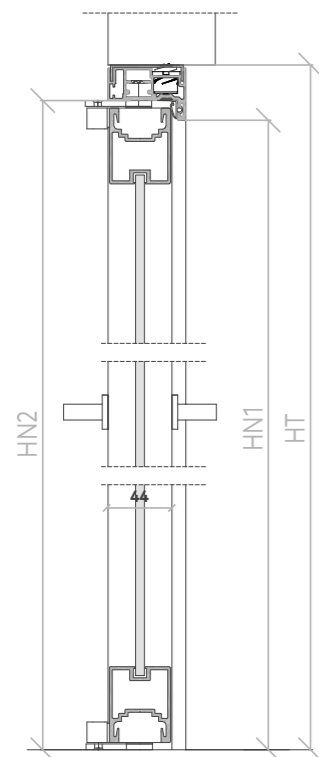

# Bellagio Battente, Bella, Collage, Mosaico, Industrial, Vertical, Mondrian, Linee

# Bellagio Pivot, Bella, Collage, Mosaico, Industrial, Vertical, Mondrian, Linee

Sezione verticale Vertical section

**BELLAGIO 2100 x 800 misure in mm**  
**BELLAGIO 2100x800 measures in mm**

HT	ALTEZZA VANO ESTERNO TELAIO HEIGHT ROUGH OPENING	2140
HN1	ALTEZZA LUCE NETTA 1 HEIGHT REAL CLEAR OPENING 1	2101
HN2	ALTEZZA LUCE NETTA 2 HEIGHT REAL CLEAR OPENING 2	2115
LT	LARGHEZZA VANO MURO WIDTH ROUGH OPENING	880
LN1	LARGHEZZA LUCE NETTA 1 WIDTH REAL CLEAR OPENING 1	802
LN2	LARGHEZZA LUCE NETTA 2 WIDTH REAL CLEAR OPENING 2	830

Sezione orizzontale Horizontal section

Maniglia Handle

SOLO MANIGLIA  
ONLY HANDLE

NOTTOLINO  
HANDLE AND PRIVACY

CHIAVE TIPO YALE  
HANDLE YALE KEY

Sezione verticale Vertical section

Sezione orizzontale Horizontal section