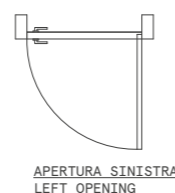

# Bellagio Battente, Bella, Collage, Mosaico, Industrial, Vertical, Mondrian, Linee

# Bellagio Pivot, Bella, Collage, Mosaico, Industrial, Vertical, Mondrian, Linee

Sezione verticale Vertical section

**BELLAGIO 2100 x 800 misure in mm**  
**BELLAGIO 2100x800 measures in mm**

HT	ALTEZZA VANO ESTERNO TELAIO HEIGHT ROUGH OPENING	2140
HN1	ALTEZZA LUCE NETTA 1 HEIGHT REAL CLEAR OPENING 1	2101
HN2	ALTEZZA LUCE NETTA 2 HEIGHT REAL CLEAR OPENING 2	2115
LT	LARGHEZZA VANO MURO WIDTH ROUGH OPENING	880
LN1	LARGHEZZA LUCE NETTA 1 WIDTH REAL CLEAR OPENING 1	802
LN2	LARGHEZZA LUCE NETTA 2 WIDTH REAL CLEAR OPENING 2	830

Sezione orizzontale Horizontal section

Maniglia Handle

SOLO MANIGLIA  
ONLY HANDLE

NOTTOLINO  
HANDLE AND PRIVACY

CHIAVE TIPO YALE  
HANDLE YALE KEY

Sezione verticale Vertical section

Sezione orizzontale Horizontal section