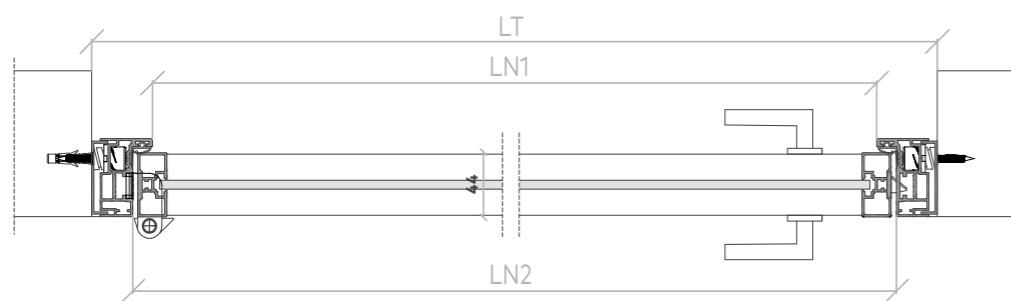

# Bellagio Pivot, Bella, Collage, Mosaico, Industrial, Vertical, Mondrian, Linee

Sezione verticale Vertical section

**BELLAGIO 2100 x 800 misure in mm**  
**BELLAGIO 2100x800 measures in mm**

HT	ALTEZZA VANO ESTERNO TELAIO HEIGHT ROUGH OPENING	2140
HN1	ALTEZZA LUCE NETTA 1 HEIGHT REAL CLEAR OPENING 1	2101
HN2	ALTEZZA LUCE NETTA 2 HEIGHT REAL CLEAR OPENING 2	2115
LT	LARGHEZZA VANO MURO WIDTH ROUGH OPENING	880
LN1	LARGHEZZA LUCE NETTA 1 WIDTH REAL CLEAR OPENING 1	802
LN2	LARGHEZZA LUCE NETTA 2 WIDTH REAL CLEAR OPENING 2	830

Sezione orizzontale Horizontal section

Maniglia Handle

SOLO MANIGLIA  
ONLY HANDLE

NOTTOLINO  
HANDLE AND PRIVACY

CHIAVE TIPO YALE  
HANDLE YALE KEY

Sezione verticale Vertical section

Sezione orizzontale Horizontal section