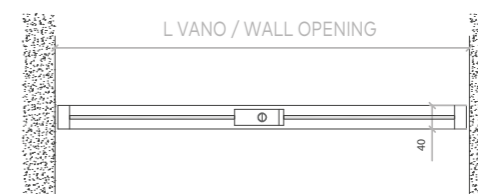

MECCANISMO CENTRALE
/CENTRAL MECHANISM