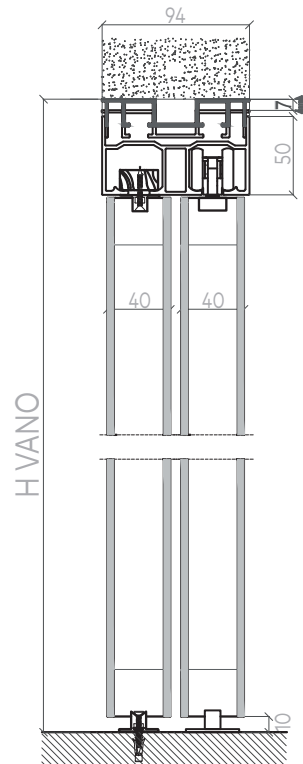

COMO SCORREVOLE

ENG

ITA

BINARIO A SOFFITTO CEILING TRACK

BINARIO SINGOLO SOFFITTO
SINGLE CEILING TRACK

BINARIO DOPPIO A SOFFITTO
CEILING DOUBLE TRACK

BINARIO DOPPIO A SOFFITTO
CEILING DOUBLE TRACK

BINARIO A PARETE WALL TRACK

BINARIO SINGOLO
SINGLE WALL TRACK

BINARIO DOPPIO
DOUBLE WALL TRACK

Possibili composizioni Possible compositions

FUORI LUCE

ANTA SCORREVOLE
SLIDING PANEL

IN LUCE

ANTA SCORREVOLE + PANNELLO FISSO
SLIDING PANEL + FIXED PANEL

IN BATTUTA

ANTA SCORREVOLE + ANTA SCORREVOLE
SLIDING PANEL + SLIDING PANEL

BINARIO A CONTROSOFFITTO CONCEALED TRACK

BINARIO SINGOLO CARTONGESSO
CONCEALED SINGLE TRACK

BINARIO DOPPIO CARTONGESSO
CONCEALED DOUBLE TRACK

BINARIO SINGOLO CARTONGESSO + PANNELLO FISSO
CONCEALED SINGLE TRACK + FIX PANEL

BINARIO A CONTROSOFFITTO A PARETE CONCEALED TRACK WALL

BINARIO SINGOLO A PARETE CARONGESSO
CONCEALED SINGLE WALL TRACK

BINARIO DOPPIO A PARETE CARTONGESSO
CONCEALED DOUBLE WALL TRACK