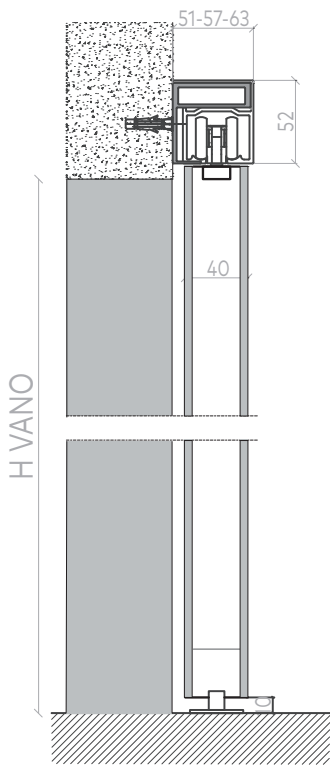

COMO SCORREVOLE

ENG

ITA

BINARIO A SOFFITTO CEILING TRACK

BINARIO SINGOLO SOFFITTO
SINGLE CEILING TRACK

BINARIO DOPPIO A SOFFITTO
CEILING DOUBLE TRACK

BINARIO DOPPIO A SOFFITTO
CEILING DOUBLE TRACK

BINARIO A PARETE WALL TRACK

BINARIO SINGOLO
SINGLE WALL TRACK

BINARIO DOPPIO
DOUBLE WALL TRACK

Possibili composizioni Possible compositions

FUORI LUCE

ANTA SCORREVOLE
SLIDING PANEL

IN LUCE

ANTA SCORREVOLE + PANNELLO FISSO
SLIDING PANEL + FIXED PANEL

IN BATTUTA

ANTA SCORREVOLE + ANTA SCORREVOLE
SLIDING PANEL + SLIDING PANEL

BINARIO A CONTROSOFFITTO CONCEALED TRACK

BINARIO SINGOLO CARTONGESSO
CONCEALED SINGLE TRACK

BINARIO DOPPIO CARTONGESSO
CONCEALED DOUBLE TRACK

BINARIO SINGOLO CARTONGESSO + PANNELLO FISSO
CONCEALED SINGLE TRACK + FIX PANEL

BINARIO A CONTROSOFFITTO A PARETE CONCEALED TRACK WALL

BINARIO SINGOLO A PARETE CARONGESSO
CONCEALED SINGLE WALL TRACK

BINARIO DOPPIO A PARETE CARTONGESSO
CONCEALED DOUBLE WALL TRACK