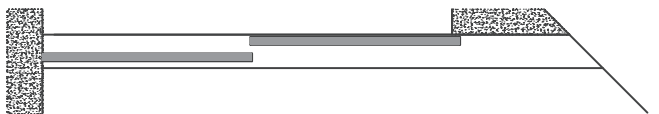

COMO SCORREVOLE

ENG

ITA

BINARIO A SOFFITTO CEILING TRACK

BINARIO SINGOLO SOFFITTO
SINGLE CEILING TRACK

BINARIO DOPPIO A SOFFITTO
CEILING DOUBLE TRACK

BINARIO DOPPIO A SOFFITTO
CEILING DOUBLE TRACK

BINARIO A PARETE WALL TRACK

BINARIO SINGOLO
SINGLE WALL TRACK

BINARIO DOPPIO
DOUBLE WALL TRACK

Possibili composizioni Possible compositions

FUORI LUCE

ANTA SCORREVOLE
SLIDING PANEL

IN LUCE

ANTA SCORREVOLE + PANNELLO FISSO
SLIDING PANEL + FIXED PANEL

IN BATTUTA

ANTA SCORREVOLE + ANTA SCORREVOLE
SLIDING PANEL + SLIDING PANEL

BINARIO A CONTROSOFFITTO CONCEALED TRACK

BINARIO SINGOLO CARTONGESSO
CONCEALED SINGLE TRACK

BINARIO DOPPIO CARTONGESSO
CONCEALED DOUBLE TRACK

BINARIO SINGOLO CARTONGESSO + PANNELLO FISSO
CONCEALED SINGLE TRACK + FIX PANEL

BINARIO A CONTROSOFFITTO A PARETE CONCEALED TRACK WALL

BINARIO SINGOLO A PARETE CARONGESSO
CONCEALED SINGLE WALL TRACK

BINARIO DOPPIO A PARETE CARTONGESSO
CONCEALED DOUBLE WALL TRACK