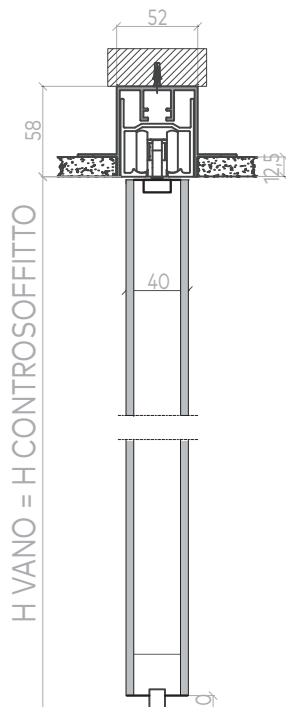

COMO SCORREVOLE

ENG

ITA

BINARIO A SOFFITTO CEILING TRACK

BINARIO SINGOLO SOFFITTO
SINGLE CEILING TRACK

BINARIO DOPPIO A SOFFITTO
CEILING DOUBLE TRACK

BINARIO DOPPIO A SOFFITTO
CEILING DOUBLE TRACK

BINARIO A PARETE WALL TRACK

BINARIO SINGOLO
SINGLE WALL TRACK

BINARIO DOPPIO
DOUBLE WALL TRACK

Possibili composizioni Possible compositions

FUORI LUCE

ANTA SCORREVOLE
SLIDING PANEL

IN LUCE

ANTA SCORREVOLE + PANNELLO FISSO
SLIDING PANEL + FIXED PANEL

IN BATTUTA

ANTA SCORREVOLE + ANTA SCORREVOLE
SLIDING PANEL + SLIDING PANEL

BINARIO A CONTROSOFFITTO CONCEALED TRACK

BINARIO SINGOLO CARTONGESSO
CONCEALED SINGLE TRACK

BINARIO DOPPIO CARTONGESSO
CONCEALED DOUBLE TRACK

BINARIO SINGOLO CARTONGESSO + PANNELLO FISSO
CONCEALED SINGLE TRACK + FIX PANEL

BINARIO A CONTROSOFFITTO A PARETE CONCEALED TRACK WALL

BINARIO SINGOLO A PARETE CARONGESSO
CONCEALED SINGLE WALL TRACK

BINARIO DOPPIO A PARETE CARTONGESSO
CONCEALED DOUBLE WALL TRACK