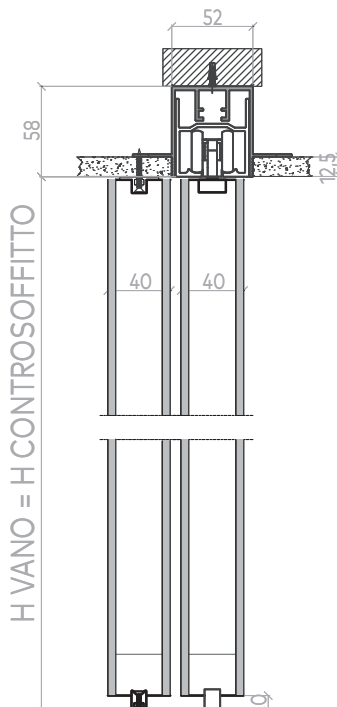

COMO SCORREVOLE

ENG

ITA

BINARIO A SOFFITTO CEILING TRACK

BINARIO SINGOLO SOFFITTO
SINGLE CEILING TRACK

BINARIO DOPPIO A SOFFITTO
CEILING DOUBLE TRACK

BINARIO DOPPIO A SOFFITTO
CEILING DOUBLE TRACK

BINARIO A PARETE WALL TRACK

BINARIO SINGOLO
SINGLE WALL TRACK

BINARIO DOPPIO
DOUBLE WALL TRACK

Possibili composizioni Possible compositions

FUORI LUCE

ANTA SCORREVOLE
SLIDING PANEL

IN LUCE

ANTA SCORREVOLE + PANNELLO FISSO
SLIDING PANEL + FIXED PANEL

IN BATTUTA

ANTA SCORREVOLE + ANTA SCORREVOLE
SLIDING PANEL + SLIDING PANEL

BINARIO A CONTROSOFFITTO CONCEALED TRACK

BINARIO SINGOLO CARTONGESSO
CONCEALED SINGLE TRACK

BINARIO DOPPIO CARTONGESSO
CONCEALED DOUBLE TRACK

BINARIO SINGOLO CARTONGESSO + PANNELLO FISSO
CONCEALED SINGLE TRACK + FIX PANEL

BINARIO A CONTROSOFFITTO A PARETE CONCEALED TRACK WALL

BINARIO SINGOLO A PARETE CARONGESSO
CONCEALED SINGLE WALL TRACK

BINARIO DOPPIO A PARETE CARTONGESSO
CONCEALED DOUBLE WALL TRACK