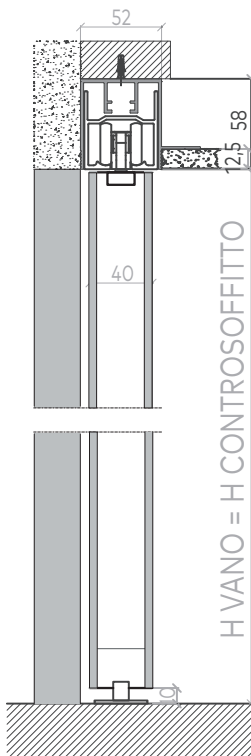

COMO SCORREVOLE

ENG

ITA

BINARIO A SOFFITTO CEILING TRACK

BINARIO SINGOLO SOFFITTO
SINGLE CEILING TRACK

BINARIO DOPPIO A SOFFITTO
CEILING DOUBLE TRACK

BINARIO DOPPIO A SOFFITTO
CEILING DOUBLE TRACK

BINARIO A PARETE WALL TRACK

BINARIO SINGOLO
SINGLE WALL TRACK

BINARIO DOPPIO
DOUBLE WALL TRACK

Possibili composizioni Possible compositions

FUORI LUCE

ANTA SCORREVOLE
SLIDING PANEL

IN LUCE

ANTA SCORREVOLE + PANNELLO FISSO
SLIDING PANEL + FIXED PANEL

IN BATTUTA

ANTA SCORREVOLE + ANTA SCORREVOLE
SLIDING PANEL + SLIDING PANEL

BINARIO A CONTROSOFFITTO CONCEALED TRACK

BINARIO SINGOLO CARTONGESSO
CONCEALED SINGLE TRACK

BINARIO DOPPIO CARTONGESSO
CONCEALED DOUBLE TRACK

BINARIO SINGOLO CARTONGESSO + PANNELLO FISSO
CONCEALED SINGLE TRACK + FIX PANEL

BINARIO A CONTROSOFFITTO A PARETE CONCEALED TRACK WALL

BINARIO SINGOLO A PARETE CARONGESSO
CONCEALED SINGLE WALL TRACK

BINARIO DOPPIO A PARETE CARTONGESSO
CONCEALED DOUBLE WALL TRACK