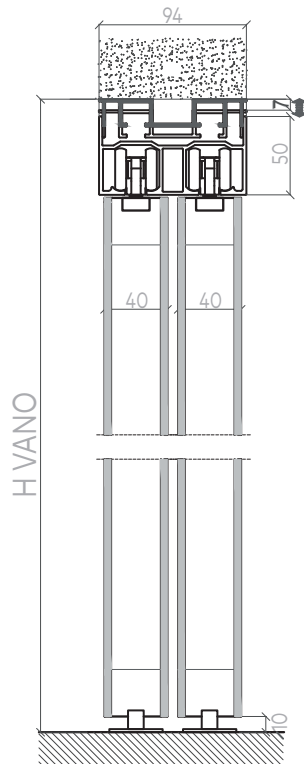

COMO SCORREVOLE

ENG

ITA

BINARIO A SOFFITTO CEILING TRACK

BINARIO SINGOLO SOFFITTO
SINGLE CEILING TRACK

BINARIO DOPPIO A SOFFITTO
CEILING DOUBLE TRACK

BINARIO DOPPIO A SOFFITTO
CEILING DOUBLE TRACK

BINARIO A PARETE WALL TRACK

BINARIO SINGOLO
SINGLE WALL TRACK

BINARIO DOPPIO
DOUBLE WALL TRACK

Possibili composizioni Possible compositions

FUORI LUCE

ANTA SCORREVOLE
SLIDING PANEL

IN LUCE

ANTA SCORREVOLE + PANNELLO FISSO
SLIDING PANEL + FIXED PANEL

IN BATTUTA

ANTA SCORREVOLE + ANTA SCORREVOLE
SLIDING PANEL + SLIDING PANEL

BINARIO A CONTROSOFFITTO CONCEALED TRACK

BINARIO SINGOLO CARTONGESSO
CONCEALED SINGLE TRACK

BINARIO DOPPIO CARTONGESSO
CONCEALED DOUBLE TRACK

BINARIO SINGOLO CARTONGESSO + PANNELLO FISSO
CONCEALED SINGLE TRACK + FIX PANEL

BINARIO A CONTROSOFFITTO A PARETE CONCEALED TRACK WALL

BINARIO SINGOLO A PARETE CARONGESSO
CONCEALED SINGLE WALL TRACK

BINARIO DOPPIO A PARETE CARTONGESSO
CONCEALED DOUBLE WALL TRACK