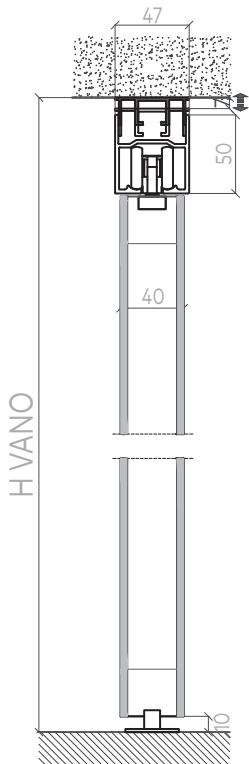

COMO SCORREVOLE

ENG

ITA

BINARIO A SOFFITTO CEILING TRACK

BINARIO SINGOLO SOFFITTO
SINGLE CEILING TRACK

BINARIO DOPPIO A SOFFITTO
CEILING DOUBLE TRACK

BINARIO DOPPIO A SOFFITTO
CEILING DOUBLE TRACK

BINARIO A PARETE WALL TRACK

BINARIO SINGOLO
SINGLE WALL TRACK

BINARIO DOPPIO
DOUBLE WALL TRACK

Possibili composizioni Possible compositions

FUORI LUCE

ANTA SCORREVOLE
SLIDING PANEL

IN LUCE

ANTA SCORREVOLE + PANNELLO FISSO
SLIDING PANEL + FIXED PANEL

IN BATTUTA

ANTA SCORREVOLE + ANTA SCORREVOLE
SLIDING PANEL + SLIDING PANEL

BINARIO A CONTROSOFFITTO CONCEALED TRACK

BINARIO SINGOLO CARTONGESSO
CONCEALED SINGLE TRACK

BINARIO DOPPIO CARTONGESSO
CONCEALED DOUBLE TRACK

BINARIO SINGOLO CARTONGESSO + PANNELLO FISSO
CONCEALED SINGLE TRACK + FIX PANEL

BINARIO A CONTROSOFFITTO A PARETE CONCEALED TRACK WALL

BINARIO SINGOLO A PARETE CARONGESSO
CONCEALED SINGLE WALL TRACK

BINARIO DOPPIO A PARETE CARTONGESSO
CONCEALED DOUBLE WALL TRACK