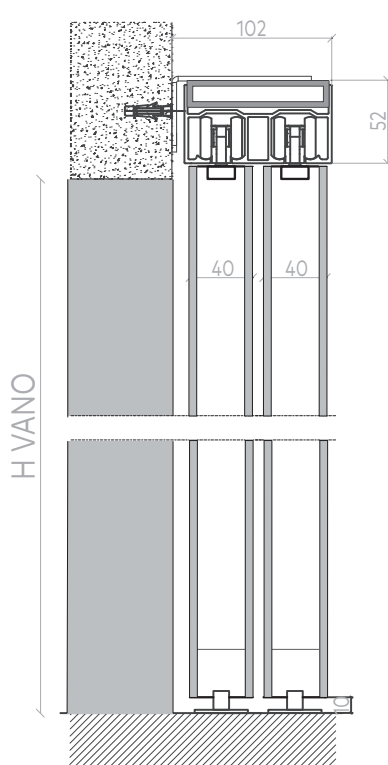

COMO SCORREVOLE

ENG

ITA

BINARIO A SOFFITTO CEILING TRACK

BINARIO SINGOLO SOFFITTO
SINGLE CEILING TRACK

BINARIO DOPPIO A SOFFITTO
CEILING DOUBLE TRACK

BINARIO DOPPIO A SOFFITTO
CEILING DOUBLE TRACK

BINARIO A PARETE WALL TRACK

BINARIO SINGOLO
SINGLE WALL TRACK

BINARIO DOPPIO
DOUBLE WALL TRACK

Possibili composizioni Possible compositions

FUORI LUCE

ANTA SCORREVOLE
SLIDING PANEL

IN LUCE

ANTA SCORREVOLE + PANNELLO FISSO
SLIDING PANEL + FIXED PANEL

IN BATTUTA

ANTA SCORREVOLE + ANTA SCORREVOLE
SLIDING PANEL + SLIDING PANEL

BINARIO A CONTROSOFFITTO CONCEALED TRACK

BINARIO SINGOLO CARTONGESSO
CONCEALED SINGLE TRACK

BINARIO DOPPIO CARTONGESSO
CONCEALED DOUBLE TRACK

BINARIO SINGOLO CARTONGESSO + PANNELLO FISSO
CONCEALED SINGLE TRACK + FIX PANEL

BINARIO A CONTROSOFFITTO A PARETE CONCEALED TRACK WALL

BINARIO SINGOLO A PARETE CARONGESSO
CONCEALED SINGLE WALL TRACK

BINARIO DOPPIO A PARETE CARTONGESSO
CONCEALED DOUBLE WALL TRACK