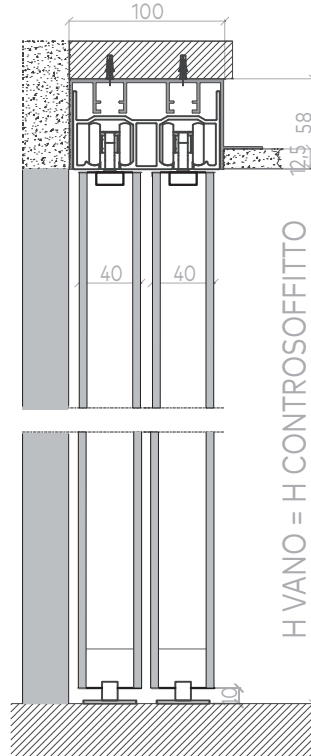

COMO SCORREVOLE

ENG

ITA

BINARIO A SOFFITTO CEILING TRACK

BINARIO SINGOLO SOFFITTO
SINGLE CEILING TRACK

BINARIO DOPPIO A SOFFITTO
CEILING DOUBLE TRACK

BINARIO DOPPIO A SOFFITTO
CEILING DOUBLE TRACK

BINARIO A PARETE WALL TRACK

BINARIO SINGOLO
SINGLE WALL TRACK

BINARIO DOPPIO
DOUBLE WALL TRACK

Possibili composizioni Possible compositions

FUORI LUCE

ANTA SCORREVOLE
SLIDING PANEL

IN LUCE

ANTA SCORREVOLE + PANNELLO FISSO
SLIDING PANEL + FIXED PANEL

IN BATTUTA

ANTA SCORREVOLE + ANTA SCORREVOLE
SLIDING PANEL + SLIDING PANEL

BINARIO A CONTROSOFFITTO CONCEALED TRACK

BINARIO SINGOLO CARTONGESSO
CONCEALED SINGLE TRACK

BINARIO DOPPIO CARTONGESSO
CONCEALED DOUBLE TRACK

BINARIO SINGOLO CARTONGESSO + PANNELLO FISSO
CONCEALED SINGLE TRACK + FIX PANEL

BINARIO A CONTROSOFFITTO A PARETE CONCEALED TRACK WALL

BINARIO SINGOLO A PARETE CARONGESSO
CONCEALED SINGLE WALL TRACK

BINARIO DOPPIO A PARETE CARTONGESSO
CONCEALED DOUBLE WALL TRACK