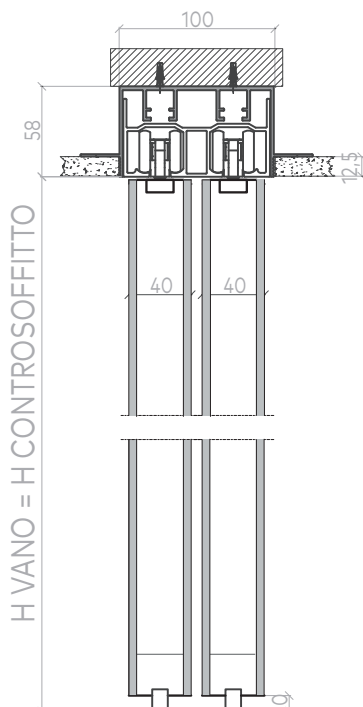

COMO SCORREVOLE

ENG

ITA

BINARIO A SOFFITTO CEILING TRACK

BINARIO SINGOLO SOFFITTO
SINGLE CEILING TRACK

BINARIO DOPPIO A SOFFITTO
CEILING DOUBLE TRACK

BINARIO DOPPIO A SOFFITTO
CEILING DOUBLE TRACK

BINARIO A PARETE WALL TRACK

BINARIO SINGOLO
SINGLE WALL TRACK

BINARIO DOPPIO
DOUBLE WALL TRACK

Possibili composizioni Possible compositions

FUORI LUCE

ANTA SCORREVOLE
SLIDING PANEL

IN LUCE

ANTA SCORREVOLE + PANNELLO FISSO
SLIDING PANEL + FIXED PANEL

IN BATTUTA

ANTA SCORREVOLE + ANTA SCORREVOLE
SLIDING PANEL + SLIDING PANEL

BINARIO A CONTROSOFFITTO CONCEALED TRACK

BINARIO SINGOLO CARTONGESSO
CONCEALED SINGLE TRACK

BINARIO DOPPIO CARTONGESSO
CONCEALED DOUBLE TRACK

BINARIO SINGOLO CARTONGESSO + PANNELLO FISSO
CONCEALED SINGLE TRACK + FIX PANEL

BINARIO A CONTROSOFFITTO A PARETE CONCEALED TRACK WALL

BINARIO SINGOLO A PARETE CARONGESSO
CONCEALED SINGLE WALL TRACK

BINARIO DOPPIO A PARETE CARTONGESSO
CONCEALED DOUBLE WALL TRACK