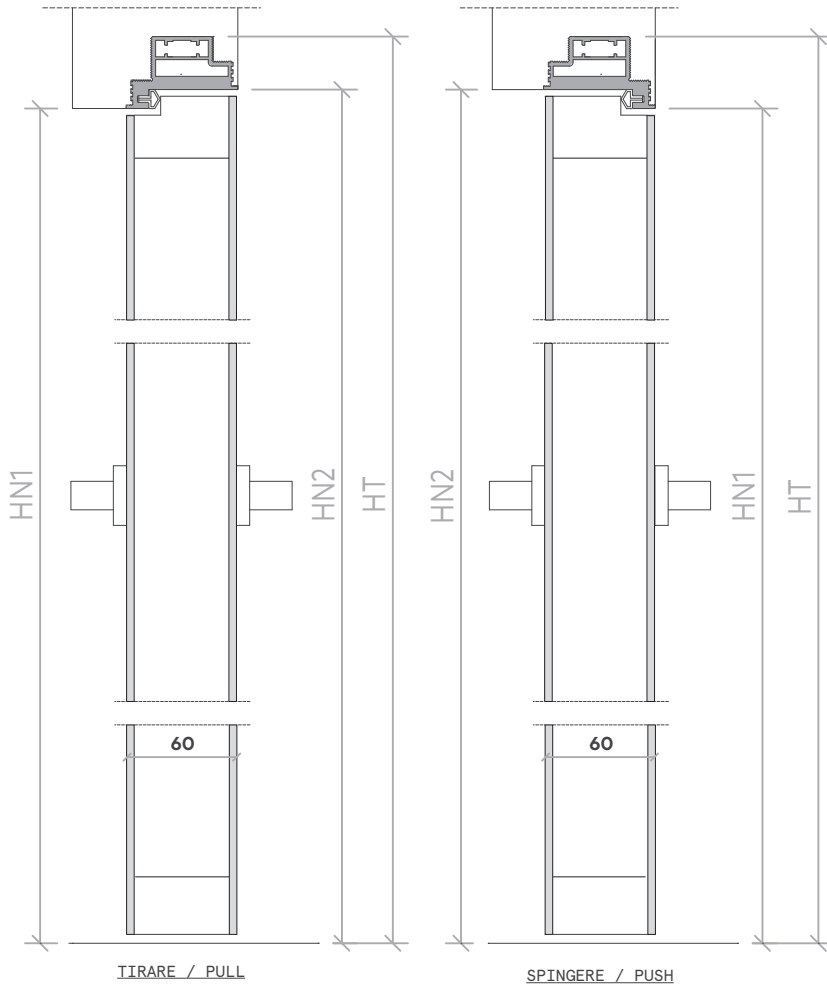

COMO BATTENTE

ENG

ITA

Sezione verticale Vertical section

COMO 2100 x 800 misure in mm
COMO 2100 x 800 measures in mm

HT ALTEZZA VANO ESTERNO TELAIO 2140
HEIGHT ROUGH OPENING

HN1 ALTEZZA LUCE NETTA 1 2101
HEIGHT REAL CLEAR OPENING 1

HN2 ALTEZZA LUCE NETTA 2 2111
HEIGHT REAL CLEAR OPENING 2

LT LARGHEZZA VANO MURO **Vedi dettaglio**
WIDTH ROUGH OPENING **See detail**

LN1 LARGHEZZA LUCE NETTA 1 802
WIDTH REAL CLEAR OPENING 1

LN2 LARGHEZZA LUCE NETTA 2 822
WIDTH REAL CLEAR OPENING 2

Sezione orizzontale Horizontal section

Dettaglio telaio COMO Detail COMO frame

COMO 2100x800 misure in mm
COMO 2100X800 measures in mm

TELAIO CARTONGESSO
PLASTERBOARD FRAME

LARGHEZZA VANO MURO LT 883
WIDTH ROUGH OPENING

TOLLERANZA TOLERANCE -0 / +10

TELAIO MURATURA
BRICKWALL FRAME

LARGHEZZA VANO MURO LT 920
WIDTH ROUGH OPENING

VETRO SINGOLO
SINGLE GLASS

DOPPIO VETRO
DOUBLE GLASS

Mano d'apertura Hand opening

APERTURA DESTRA
RIGHT OPENING