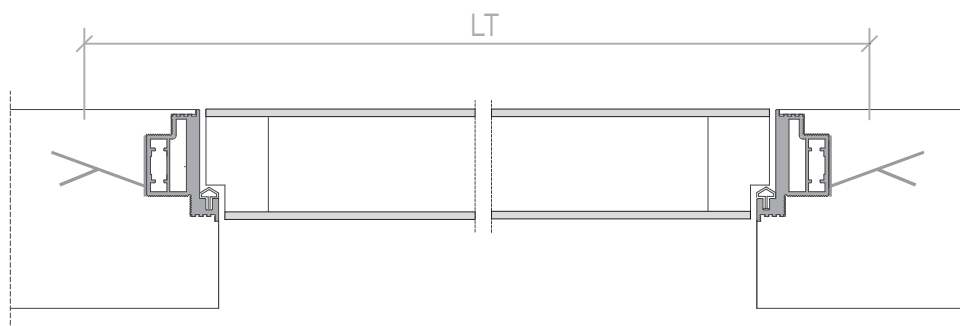

COMO BATTENTE

ENG

ITA

Sezione verticale Vertical section

COMO 2100 x 800 misure in mm
COMO 2100 x 800 measures in mm

HT ALTEZZA VANO ESTERNO TELAIO 2140
HEIGHT ROUGH OPENING

HN1 ALTEZZA LUCE NETTA 1 2101
HEIGHT REAL CLEAR OPENING 1

HN2 ALTEZZA LUCE NETTA 2 2111
HEIGHT REAL CLEAR OPENING 2

LT LARGHEZZA VANO MURO **Vedi dettaglio**
WIDTH ROUGH OPENING **See detail**

LN1 LARGHEZZA LUCE NETTA 1 802
WIDTH REAL CLEAR OPENING 1

LN2 LARGHEZZA LUCE NETTA 2 822
WIDTH REAL CLEAR OPENING 2

Sezione orizzontale Horizontal section

Dettaglio telaio COMO Detail COMO frame

COMO 2100x800 misure in mm
COMO 2100X800 measures in mm

TELAIO CARTONGESSO
PLASTERBOARD FRAME

LARGHEZZA VANO MURO LT 883
WIDTH ROUGH OPENING

TOLLERANZA TOLERANCE -0 / +10

TELAIO MURATURA
BRICKWALL FRAME

LARGHEZZA VANO MURO LT 920
WIDTH ROUGH OPENING

VETRO SINGOLO
SINGLE GLASS

DOPPIO VETRO
DOUBLE GLASS

Mano d'apertura Hand opening

APERTURA DESTRA
RIGHT OPENING