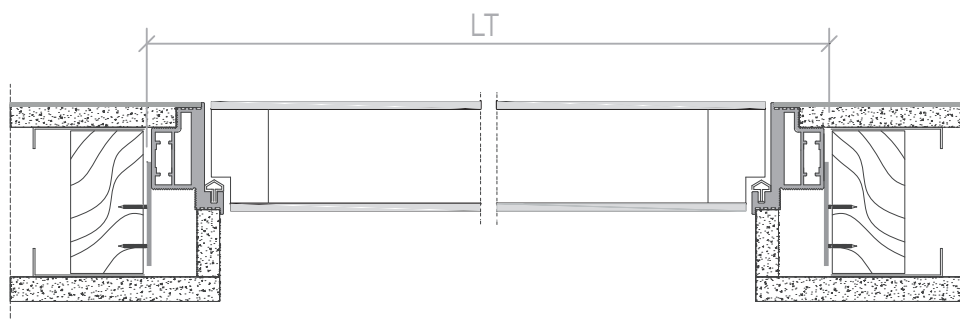

COMO BATTENTE

ENG

ITA

Sezione verticale Vertical section

COMO 2100 x 800 misure in mm
COMO 2100 x 800 measures in mm

HT ALTEZZA VANO ESTERNO TELAIO 2140
HEIGHT ROUGH OPENING

HN1 ALTEZZA LUCE NETTA 1 2101
HEIGHT REAL CLEAR OPENING 1

HN2 ALTEZZA LUCE NETTA 2 2111
HEIGHT REAL CLEAR OPENING 2

LT LARGHEZZA VANO MURO **Vedi dettaglio**
WIDTH ROUGH OPENING **See detail**

LN1 LARGHEZZA LUCE NETTA 1 802
WIDTH REAL CLEAR OPENING 1

LN2 LARGHEZZA LUCE NETTA 2 822
WIDTH REAL CLEAR OPENING 2

Sezione orizzontale Horizontal section

Dettaglio telaio COMO Detail COMO frame

COMO 2100x800 misure in mm
COMO 2100X800 measures in mm

TELAIO CARTONGESSO
PLASTERBOARD FRAME

LARGHEZZA VANO MURO LT 883
WIDTH ROUGH OPENING

TOLLERANZA TOLERANCE -0 / +10

TELAIO MURATURA
BRICKWALL FRAME

LARGHEZZA VANO MURO LT 920
WIDTH ROUGH OPENING

VETRO SINGOLO
SINGLE GLASS

DOPPIO VETRO
DOUBLE GLASS

Mano d'apertura Hand opening

APERTURA DESTRA
RIGHT OPENING