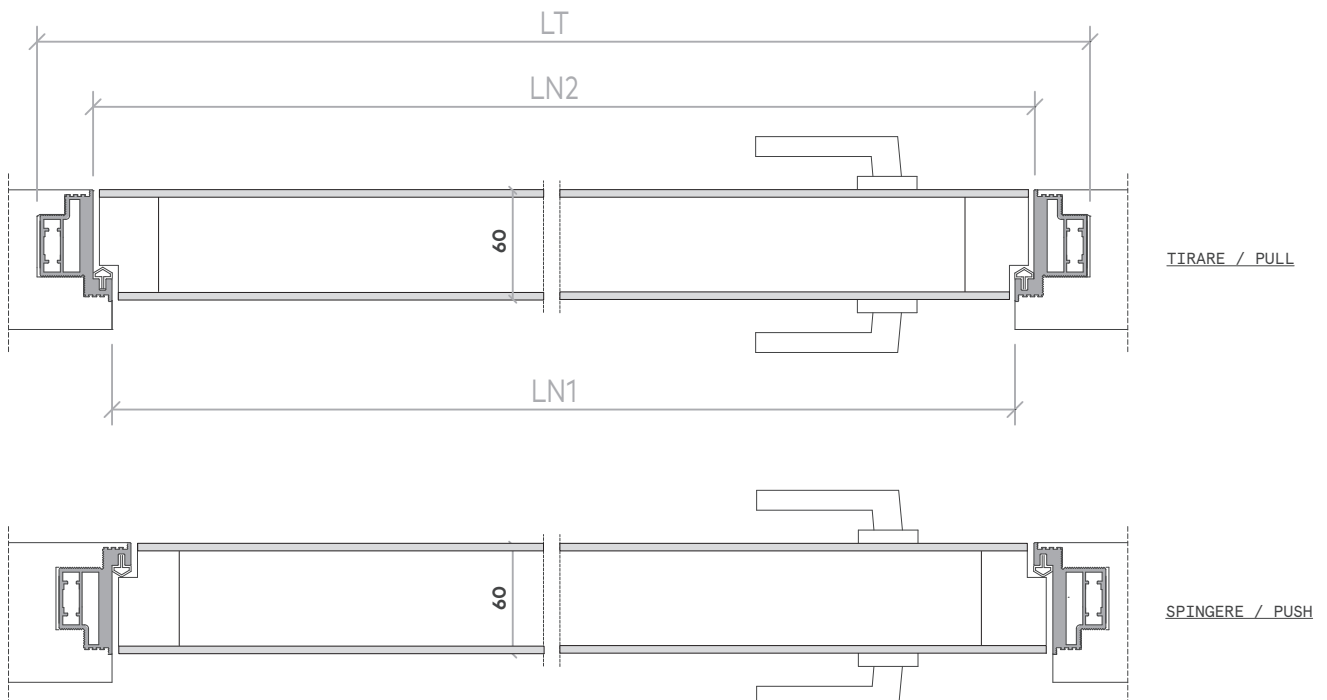

COMO BATTENTE

ENG

ITA

Sezione verticale Vertical section

COMO 2100 x 800 misure in mm
COMO 2100 x 800 measures in mm

HT ALTEZZA VANO ESTERNO TELAIO 2140
HEIGHT ROUGH OPENING

HN1 ALTEZZA LUCE NETTA 1 2101
HEIGHT REAL CLEAR OPENING 1

HN2 ALTEZZA LUCE NETTA 2 2111
HEIGHT REAL CLEAR OPENING 2

LT LARGHEZZA VANO MURO **Vedi dettaglio**
WIDTH ROUGH OPENING **See detail**

LN1 LARGHEZZA LUCE NETTA 1 802
WIDTH REAL CLEAR OPENING 1

LN2 LARGHEZZA LUCE NETTA 2 822
WIDTH REAL CLEAR OPENING 2

Sezione orizzontale Horizontal section

Dettaglio telaio COMO Detail COMO frame

COMO 2100x800 misure in mm
COMO 2100X800 measures in mm

TELAIO CARTONGESSO
PLASTERBOARD FRAME

LARGHEZZA VANO MURO LT 883
WIDTH ROUGH OPENING

TOLLERANZA TOLERANCE -0 / +10

TELAIO MURATURA
BRICKWALL FRAME

LARGHEZZA VANO MURO LT 920
WIDTH ROUGH OPENING

VETRO SINGOLO
SINGLE GLASS

DOPPIO VETRO
DOUBLE GLASS

Mano d'apertura Hand opening

APERTURA DESTRA
RIGHT OPENING