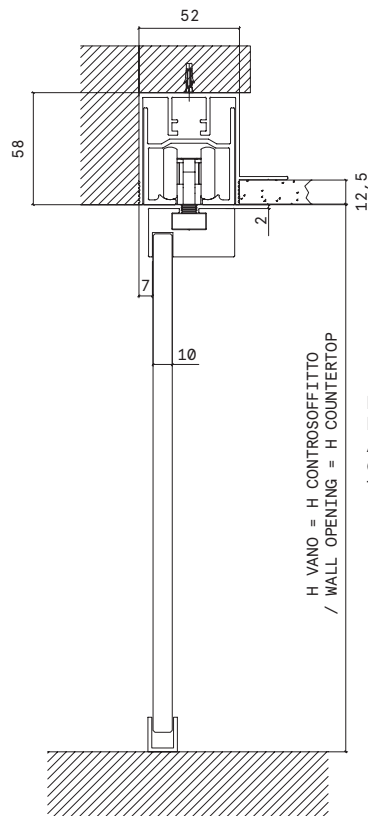

ENG

ITA

Binario fissaggio muratura Track for brickwall

SCHEDA TECNICA (DIMENSIONI IN MM)
TECHNICAL (DIMENSIONS IN MM)

Binario fissaggio cartongesso Track for plasterboard

H VANO = H CONTROSOFFITTO
/ WALL OPENING = H COUNTERTOP

**BINARIO SINGOLO
FISSAGGIO
A SOFFITTO
CON CONTROSOFFITTO**
SINGLE CEILING TRACK
IN FALSE CEILING

H VANO = H CONTROSOFFITTO
/ WALL OPENING = H COUNTERTOP

**BINARIO DOPPIO
FISSAGGIO
A SOFFITTO CON
CONTROSOFFITTO**
CEILING TRACK WITH
DOUBLE TRACK

H VANO = H CONTROSOFFITTO
/ WALL OPENING = H COUNTERTOP

**BINARIO
SINGOLO
+ FISSO
FISSAGGIO
A SOFFITTO CON
CONTROSOFFITTO**
CEILING TRACK
WITH
SINGLE TRACK
+ FIXED

H VANO = H CONTROSOFFITTO
/ WALL OPENING = H COUNTERTOP

**BINARIO SINGOLO
FISSAGGIO
A PARETE
CON CONTROSOFFITTO**
TRACK WALL WITH
DOUBLE TRACK