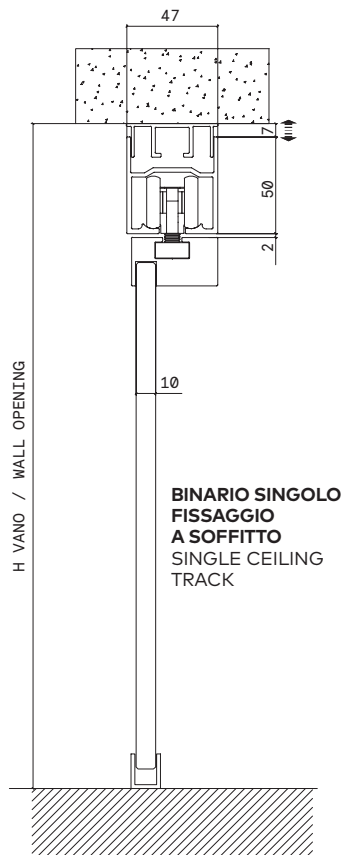

ENG

ITA

Binario fissaggio muratura Track for brickwall

SCHEDA TECNICA (DIMENSIONI IN MM)
TECHNICAL (DIMENSIONS IN MM)

Binario fissaggio cartongesso Track for plasterboard

H VANO = H CONTROSOFFITTO
/ WALL OPENING = H COUNTERTOP

**BINARIO SINGOLO
FISSAGGIO
A SOFFITTO
CON CONTROSOFFITTO**
SINGLE CEILING TRACK
IN FALSE CEILING

H VANO = H CONTROSOFFITTO
/ WALL OPENING = H COUNTERTOP

**BINARIO DOPPIO
FISSAGGIO
A SOFFITTO CON
CONTROSOFFITTO**
CEILING TRACK WITH
DOUBLE TRACK

H VANO = H CONTROSOFFITTO
/ WALL OPENING = H COUNTERTOP

**BINARIO
SINGOLO
+ FISSO
FISSAGGIO
A SOFFITTO CON
CONTROSOFFITTO**
CEILING TRACK
WITH
SINGLE TRACK
+ FIXED

H VANO = H CONTROSOFFITTO
/ WALL OPENING = H COUNTERTOP

**BINARIO SINGOLO
FISSAGGIO
A PARETE
CON CONTROSOFFITTO**
TRACK WALL WITH
DOUBLE TRACK