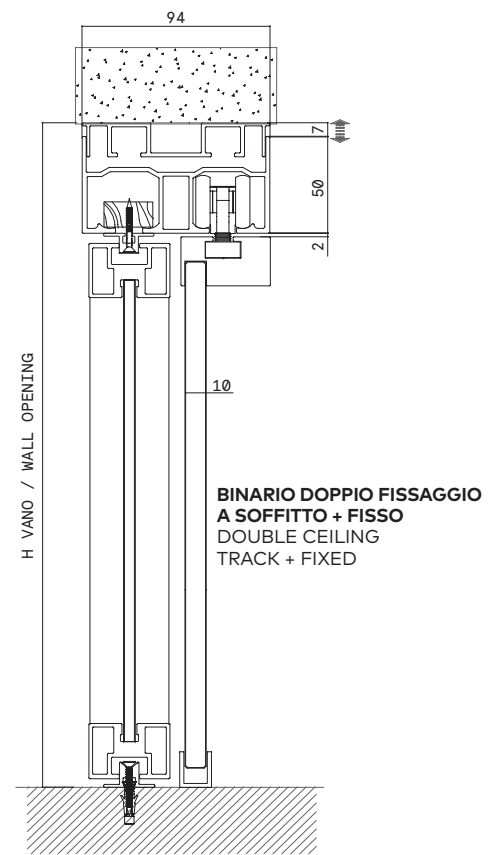

ENG

ITA

Binario fissaggio muratura Track for brickwall

SCHEDA TECNICA (DIMENSIONI IN MM)
TECHNICAL (DIMENSIONS IN MM)

Binario fissaggio cartongesso Track for plasterboard

H VANO = H CONTROSOFFITTO
/ WALL OPENING = H COUNTERTOP

**BINARIO SINGOLO
FISSAGGIO
A SOFFITTO
CON CONTROSOFFITTO**
SINGLE CEILING TRACK
IN FALSE CEILING

H VANO = H CONTROSOFFITTO
/ WALL OPENING = H COUNTERTOP

**BINARIO DOPPIO
FISSAGGIO
A SOFFITTO CON
CONTROSOFFITTO**
CEILING TRACK WITH
DOUBLE TRACK

H VANO = H CONTROSOFFITTO
/ WALL OPENING = H COUNTERTOP

**BINARIO
SINGOLO
+ FISSO
FISSAGGIO
A SOFFITTO CON
CONTROSOFFITTO**
CEILING TRACK
WITH
SINGLE TRACK
+ FIXED

H VANO = H CONTROSOFFITTO
/ WALL OPENING = H COUNTERTOP

**BINARIO SINGOLO
FISSAGGIO
A PARETE
CON CONTROSOFFITTO**
TRACK WALL WITH
DOUBLE TRACK