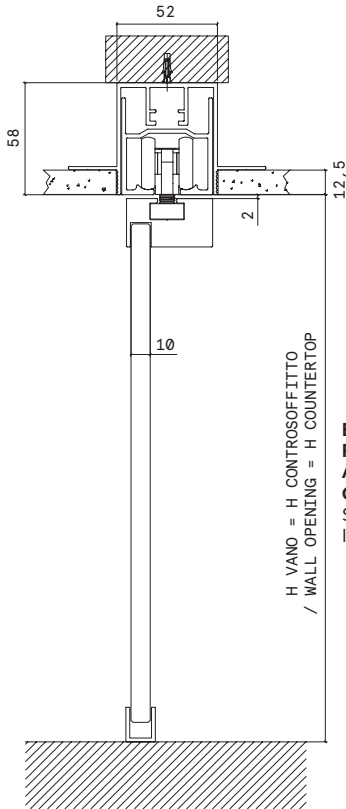

ENG

ITA

Binario fissaggio muratura Track for brickwall

SCHEDA TECNICA (DIMENSIONI IN MM)
TECHNICAL (DIMENSIONS IN MM)

Binario fissaggio cartongesso Track for plasterboard

H VANO = H CONTROSOFFITTO
/ WALL OPENING = H COUNTERTOP

**BINARIO SINGOLO
FISSAGGIO
A SOFFITTO
CON CONTROSOFFITTO**
SINGLE CEILING TRACK
IN FALSE CEILING

H VANO = H CONTROSOFFITTO
/ WALL OPENING = H COUNTERTOP

**BINARIO DOPPIO
FISSAGGIO
A SOFFITTO CON
CONTROSOFFITTO**
CEILING TRACK WITH
DOUBLE TRACK

H VANO = H CONTROSOFFITTO
/ WALL OPENING = H COUNTERTOP

**BINARIO
SINGOLO
+ FISSO
FISSAGGIO
A SOFFITTO CON
CONTROSOFFITTO**
CEILING TRACK
WITH
SINGLE TRACK
+ FIXED

H VANO = H CONTROSOFFITTO
/ WALL OPENING = H COUNTERTOP

**BINARIO SINGOLO
FISSAGGIO
A PARETE
CON CONTROSOFFITTO**
TRACK WALL WITH
DOUBLE TRACK