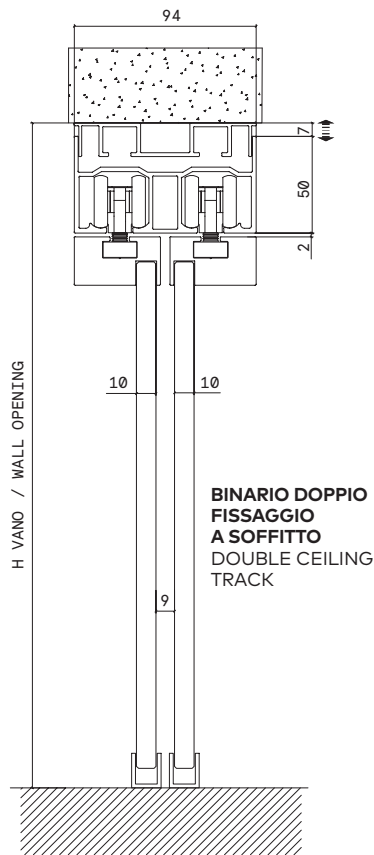

ENG

ITA

Binario fissaggio muratura Track for brickwall

SCHEDA TECNICA (DIMENSIONI IN MM)
TECHNICAL (DIMENSIONS IN MM)

Binario fissaggio cartongesso Track for plasterboard

H VANO = H CONTROSOFFITTO
/ WALL OPENING = H COUNTERTOP

**BINARIO SINGOLO
FISSAGGIO
A SOFFITTO
CON CONTROSOFFITTO**
SINGLE CEILING TRACK
IN FALSE CEILING

H VANO = H CONTROSOFFITTO
/ WALL OPENING = H COUNTERTOP

**BINARIO DOPPIO
FISSAGGIO
A SOFFITTO CON
CONTROSOFFITTO**
CEILING TRACK WITH
DOUBLE TRACK

H VANO = H CONTROSOFFITTO
/ WALL OPENING = H COUNTERTOP

**BINARIO
SINGOLO
+ FISSO
FISSAGGIO
A SOFFITTO CON
CONTROSOFFITTO**
CEILING TRACK
WITH
SINGLE TRACK
+ FIXED

H VANO = H CONTROSOFFITTO
/ WALL OPENING = H COUNTERTOP

**BINARIO SINGOLO
FISSAGGIO
A PARETE
CON CONTROSOFFITTO**
TRACK WALL WITH
DOUBLE TRACK