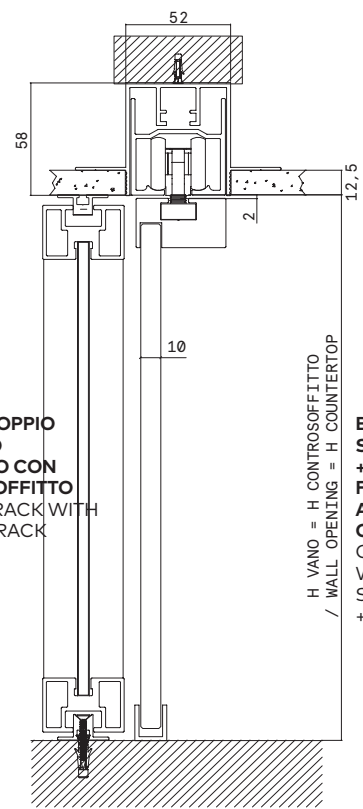

ENG

ITA

Binario fissaggio muratura Track for brickwall

SCHEDA TECNICA (DIMENSIONI IN MM)
TECHNICAL (DIMENSIONS IN MM)

Binario fissaggio cartongesso Track for plasterboard

H VANO = H CONTROSOFFITTO
/ WALL OPENING = H COUNTERTOP

**BINARIO SINGOLO
FISSAGGIO
A SOFFITTO
CON CONTROSOFFITTO**
SINGLE CEILING TRACK
IN FALSE CEILING

H VANO = H CONTROSOFFITTO
/ WALL OPENING = H COUNTERTOP

**BINARIO DOPPIO
FISSAGGIO
A SOFFITTO CON
CONTROSOFFITTO**
CEILING TRACK WITH
DOUBLE TRACK

H VANO = H CONTROSOFFITTO
/ WALL OPENING = H COUNTERTOP

**BINARIO
SINGOLO
+ FISSO
FISSAGGIO
A SOFFITTO CON
CONTROSOFFITTO**
CEILING TRACK
WITH
SINGLE TRACK
+ FIXED

H VANO = H CONTROSOFFITTO
/ WALL OPENING = H COUNTERTOP

**BINARIO SINGOLO
FISSAGGIO
A PARETE
CON CONTROSOFFITTO**
TRACK WALL WITH
DOUBLE TRACK