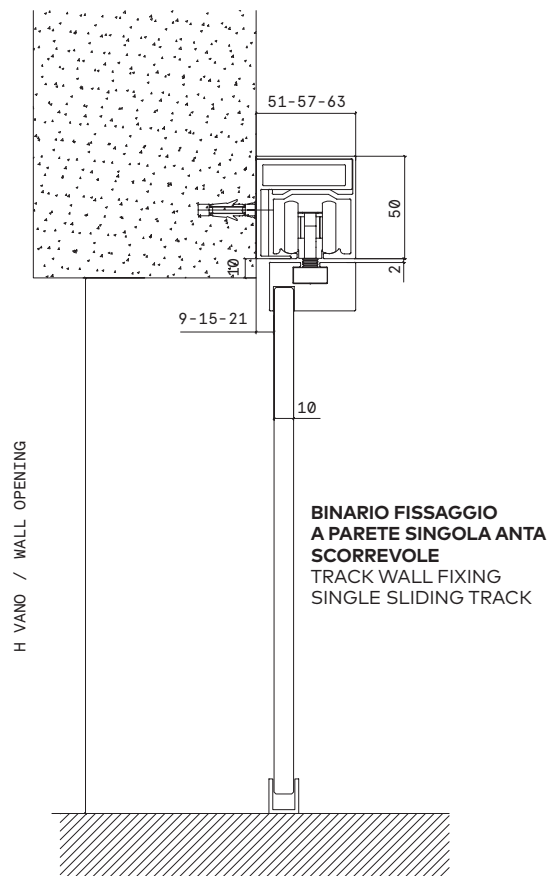

ENG

ITA

Binario fissaggio muratura Track for brickwall

SCHEDA TECNICA (DIMENSIONI IN MM)
TECHNICAL (DIMENSIONS IN MM)

Binario fissaggio cartongesso Track for plasterboard

H VANO = H CONTROSOFFITTO
/ WALL OPENING = H COUNTERTOP

**BINARIO SINGOLO
FISSAGGIO
A SOFFITTO
CON CONTROSOFFITTO**
SINGLE CEILING TRACK
IN FALSE CEILING

H VANO = H CONTROSOFFITTO
/ WALL OPENING = H COUNTERTOP

**BINARIO DOPPIO
FISSAGGIO
A SOFFITTO CON
CONTROSOFFITTO**
CEILING TRACK WITH
DOUBLE TRACK

H VANO = H CONTROSOFFITTO
/ WALL OPENING = H COUNTERTOP

**BINARIO
SINGOLO
+ FISSO
FISSAGGIO
A SOFFITTO CON
CONTROSOFFITTO**
CEILING TRACK
WITH
SINGLE TRACK
+ FIXED

H VANO = H CONTROSOFFITTO
/ WALL OPENING = H COUNTERTOP

**BINARIO SINGOLO
FISSAGGIO
A PARETE
CON CONTROSOFFITTO**
TRACK WALL WITH
DOUBLE TRACK