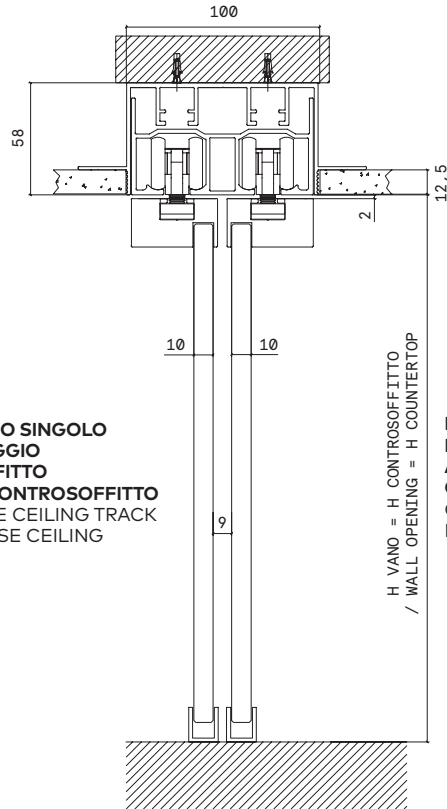

ENG

ITA

Binario fissaggio muratura Track for brickwall

SCHEDA TECNICA (DIMENSIONI IN MM)
TECHNICAL (DIMENSIONS IN MM)

Binario fissaggio cartongesso Track for plasterboard

H VANO = H CONTROSOFFITTO
/ WALL OPENING = H COUNTERTOP

**BINARIO SINGOLO
FISSAGGIO
A SOFFITTO
CON CONTROSOFFITTO**
SINGLE CEILING TRACK
IN FALSE CEILING

H VANO = H CONTROSOFFITTO
/ WALL OPENING = H COUNTERTOP

**BINARIO DOPPIO
FISSAGGIO
A SOFFITTO CON
CONTROSOFFITTO**
CEILING TRACK WITH
DOUBLE TRACK

H VANO = H CONTROSOFFITTO
/ WALL OPENING = H COUNTERTOP

**BINARIO
SINGOLO
+ FISSO
FISSAGGIO
A SOFFITTO CON
CONTROSOFFITTO**
CEILING TRACK
WITH
SINGLE TRACK
+ FIXED

H VANO = H CONTROSOFFITTO
/ WALL OPENING = H COUNTERTOP

**BINARIO SINGOLO
FISSAGGIO
A PARETE
CON CONTROSOFFITTO**
TRACK WALL WITH
DOUBLE TRACK