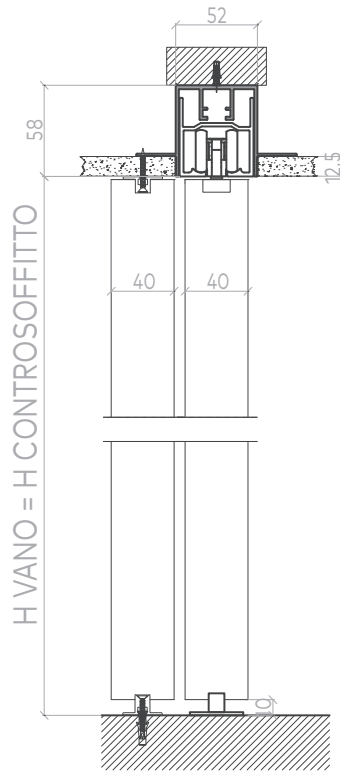

BELLAGIO WOOD

BINARIO A SOFFITTO CEILING TRACK

BINARIO SINGOLO
SINGLE CEILING TRACK

BINARIO DOPPIO
DOUBLE CEILING TRACK

BINARIO DOPPIO SCORREVOLE + FISSO
DOUBLE CEILING TRACK SLIDING + FIXED

BINARIO A PARETE WALL TRACK

BINARIO SINGOLO
SINGLE WALL TRACK

BINARIO DOPPIO
DOUBLE WALL TRACK

Possibili composizioni Possible compositions

FUORI LUCE

ANTA SCORREVOLE
SLIDING PANEL

IN LUCE

ANTA SCORREVOLE + PANNELLO FISSO
SLIDING PANEL + FIXED PANEL

IN BATTUTA

ANTA SCORREVOLE + ANTA SCORREVOLE
SLIDING PANEL + SLIDING TRACK

BINARIO A CONTROSOFFITTO CONCEALED TRACK

BINARIO SINGOLO CARTONGESSO
CONCEALED SINGLE TRACK

BINARIO DOPPIO CARTONGESSO
CONCEALED DOUBLE TRACK

BINARIO SINGOLO CARTONGESSO + PANNELLO FISSO
CONCEALED SINGLE TRACK + FIX PANEL

BINARIO A CONTROSOFFITTO A PARETE CONCEALED TRACK WALL

BINARIO SINGOLO A PARETE CARTONGESSO
CONCEALED SINGLE WALL TRACK

BINARIO DOPPIO A PARETE CARTONGESSO
CONCEALED DOUBLE WALL TRACK