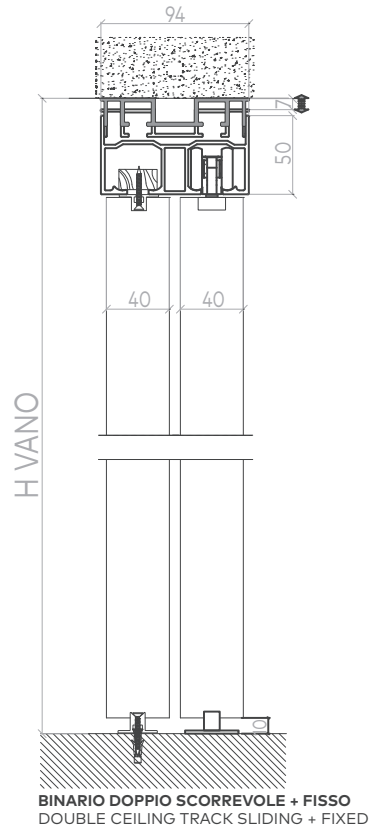

BELLAGIO WOOD

BINARIO A SOFFITTO CEILING TRACK

BINARIO SINGOLO
SINGLE CEILING TRACK

BINARIO DOPPIO
DOUBLE CEILING TRACK

BINARIO DOPPIO SCORREVOLE + FISSO
DOUBLE CEILING TRACK SLIDING + FIXED

BINARIO A PARETE WALL TRACK

BINARIO SINGOLO
SINGLE WALL TRACK

BINARIO DOPPIO
DOUBLE WALL TRACK

Possibili composizioni Possible compositions

FUORI LUCE

ANTA SCORREVOLE
SLIDING PANEL

IN LUCE

ANTA SCORREVOLE + PANNELLO FISSO
SLIDING PANEL + FIXED PANEL

IN BATTUTA

ANTA SCORREVOLE + ANTA SCORREVOLE
SLIDING PANEL + SLIDING TRACK

BINARIO A CONTROSOFFITTO CONCEALED TRACK

BINARIO SINGOLO CARTONGESSO
CONCEALED SINGLE TRACK

BINARIO DOPPIO CARTONGESSO
CONCEALED DOUBLE TRACK

BINARIO SINGOLO CARTONGESSO + PANNELLO FISSO
CONCEALED SINGLE TRACK + FIX PANEL

BINARIO A CONTROSOFFITTO A PARETE CONCEALED TRACK WALL

BINARIO SINGOLO A PARETE CARTONGESSO
CONCEALED SINGLE WALL TRACK

BINARIO DOPPIO A PARETE CARTONGESSO
CONCEALED DOUBLE WALL TRACK