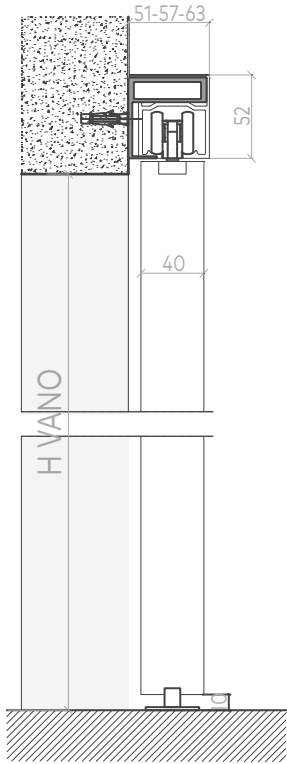

BELLAGIO WOOD

BINARIO A SOFFITTO CEILING TRACK

BINARIO SINGOLO
SINGLE CEILING TRACK

BINARIO DOPPIO
DOUBLE CEILING TRACK

BINARIO DOPPIO SCORREVOLE + FISSO
DOUBLE CEILING TRACK SLIDING + FIXED

BINARIO A PARETE WALL TRACK

BINARIO SINGOLO
SINGLE WALL TRACK

BINARIO DOPPIO
DOUBLE WALL TRACK

Possibili composizioni Possible compositions

FUORI LUCE

ANTA SCORREVOLE
SLIDING PANEL

IN LUCE

ANTA SCORREVOLE + PANNELLO FISSO
SLIDING PANEL + FIXED PANEL

IN BATTUTA

ANTA SCORREVOLE + ANTA SCORREVOLE
SLIDING PANEL + SLIDING TRACK

BINARIO A CONTROSOFFITTO CONCEALED TRACK

BINARIO SINGOLO CARTONGESSO
CONCEALED SINGLE TRACK

BINARIO DOPPIO CARTONGESSO
CONCEALED DOUBLE TRACK

BINARIO SINGOLO CARTONGESSO + PANNELLO FISSO
CONCEALED SINGLE TRACK + FIX PANEL

BINARIO A CONTROSOFFITTO A PARETE CONCEALED TRACK WALL

BINARIO SINGOLO A PARETE CARTONGESSO
CONCEALED SINGLE WALL TRACK

BINARIO DOPPIO A PARETE CARTONGESSO
CONCEALED DOUBLE WALL TRACK