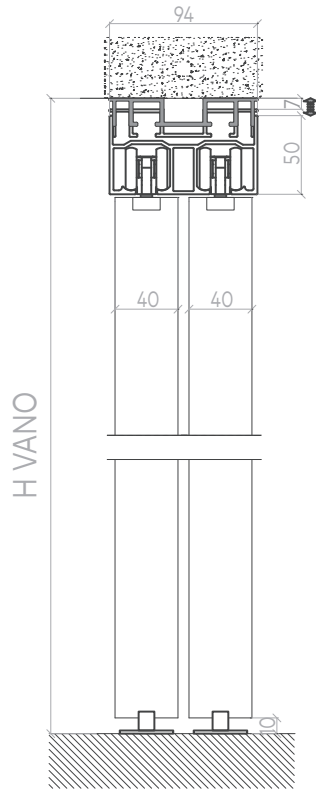

BELLAGIO WOOD

BINARIO A SOFFITTO CEILING TRACK

BINARIO SINGOLO
SINGLE CEILING TRACK

BINARIO DOPPIO
DOUBLE CEILING TRACK

BINARIO DOPPIO SCORREVOLE + FISSO
DOUBLE CEILING TRACK SLIDING + FIXED

BINARIO A PARETE WALL TRACK

BINARIO SINGOLO
SINGLE WALL TRACK

BINARIO DOPPIO
DOUBLE WALL TRACK

Possibili composizioni Possible compositions

FUORI LUCE

ANTA SCORREVOLE
SLIDING PANEL

IN LUCE

ANTA SCORREVOLE + PANNELLO FISSO
SLIDING PANEL + FIXED PANEL

IN BATTUTA

ANTA SCORREVOLE + ANTA SCORREVOLE
SLIDING PANEL + SLIDING TRACK

BINARIO A CONTROSOFFITTO CONCEALED TRACK

BINARIO SINGOLO CARTONGESSO
CONCEALED SINGLE TRACK

BINARIO DOPPIO CARTONGESSO
CONCEALED DOUBLE TRACK

BINARIO SINGOLO CARTONGESSO + PANNELLO FISSO
CONCEALED SINGLE TRACK + FIX PANEL

BINARIO A CONTROSOFFITTO A PARETE CONCEALED TRACK WALL

BINARIO SINGOLO A PARETE CARTONGESSO
CONCEALED SINGLE WALL TRACK

BINARIO DOPPIO A PARETE CARTONGESSO
CONCEALED DOUBLE WALL TRACK