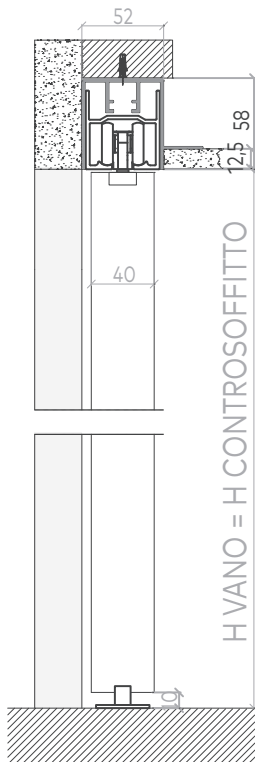

BELLAGIO WOOD

BINARIO A SOFFITTO CEILING TRACK

BINARIO SINGOLO
SINGLE CEILING TRACK

BINARIO DOPPIO
DOUBLE CEILING TRACK

BINARIO DOPPIO SCORREVOLE + FISSO
DOUBLE CEILING TRACK SLIDING + FIXED

BINARIO A PARETE WALL TRACK

BINARIO SINGOLO
SINGLE WALL TRACK

BINARIO DOPPIO
DOUBLE WALL TRACK

Possibili composizioni Possible compositions

FUORI LUCE

ANTA SCORREVOLE
SLIDING PANEL

IN LUCE

ANTA SCORREVOLE + PANNELLO FISSO
SLIDING PANEL + FIXED PANEL

IN BATTUTA

ANTA SCORREVOLE + ANTA SCORREVOLE
SLIDING PANEL + SLIDING TRACK

BINARIO A CONTROSOFFITTO CONCEALED TRACK

BINARIO SINGOLO CARTONGESSO
CONCEALED SINGLE TRACK

BINARIO DOPPIO CARTONGESSO
CONCEALED DOUBLE TRACK

BINARIO SINGOLO CARTONGESSO + PANNELLO FISSO
CONCEALED SINGLE TRACK + FIX PANEL

BINARIO A CONTROSOFFITTO A PARETE CONCEALED TRACK WALL

BINARIO SINGOLO A PARETE CARTONGESSO
CONCEALED SINGLE WALL TRACK

BINARIO DOPPIO A PARETE CARTONGESSO
CONCEALED DOUBLE WALL TRACK