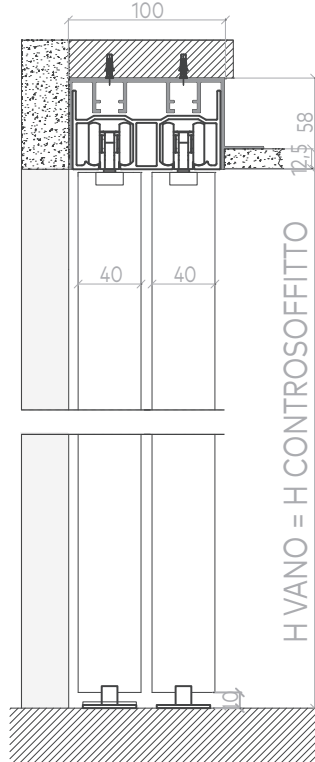

BELLAGIO WOOD

BINARIO A SOFFITTO CEILING TRACK

BINARIO SINGOLO
SINGLE CEILING TRACK

BINARIO DOPPIO
DOUBLE CEILING TRACK

BINARIO DOPPIO SCORREVOLE + FISSO
DOUBLE CEILING TRACK SLIDING + FIXED

BINARIO A PARETE WALL TRACK

BINARIO SINGOLO
SINGLE WALL TRACK

BINARIO DOPPIO
DOUBLE WALL TRACK

Possibili composizioni Possible compositions

FUORI LUCE

ANTA SCORREVOLE
SLIDING PANEL

IN LUCE

ANTA SCORREVOLE + PANNELLO FISSO
SLIDING PANEL + FIXED PANEL

IN BATTUTA

ANTA SCORREVOLE + ANTA SCORREVOLE
SLIDING PANEL + SLIDING TRACK

BINARIO A CONTROSOFFITTO CONCEALED TRACK

BINARIO SINGOLO CARTONGESSO
CONCEALED SINGLE TRACK

BINARIO DOPPIO CARTONGESSO
CONCEALED DOUBLE TRACK

BINARIO SINGOLO CARTONGESSO + PANNELLO FISSO
CONCEALED SINGLE TRACK + FIX PANEL

BINARIO A CONTROSOFFITTO A PARETE CONCEALED TRACK WALL

BINARIO SINGOLO A PARETE CARTONGESSO
CONCEALED SINGLE WALL TRACK

BINARIO DOPPIO A PARETE CARTONGESSO
CONCEALED DOUBLE WALL TRACK