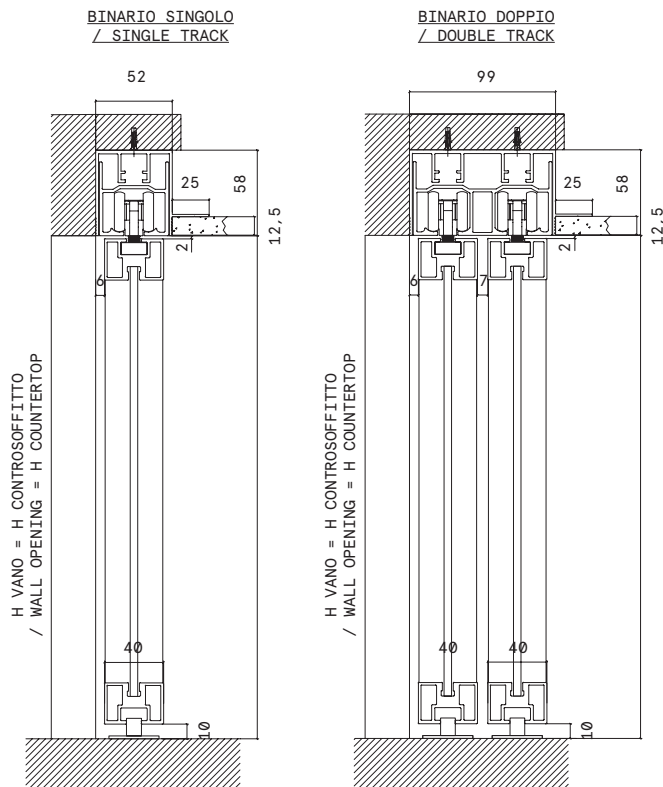

BELLAGIO SCORREVOLE

ENG

ITA

Binario fissaggio muratura (fissaggio a soffitto) Track for brickwall (ceiling fixing)

SCHEDA TECNICA (DIMENSIONI IN MM)
TECHNICAL (DIMENSIONS IN MM)

Fissaggio a soffitto con controsoffitto Ceiling fixing with false ceiling

Binario fissaggio muratura (fissaggio a parete)
Track for brickwall (wall fixing)

Fissaggio a parete con controsoffitto
Wall fixing with false ceiling

Possibili composizioni
Possible compositions