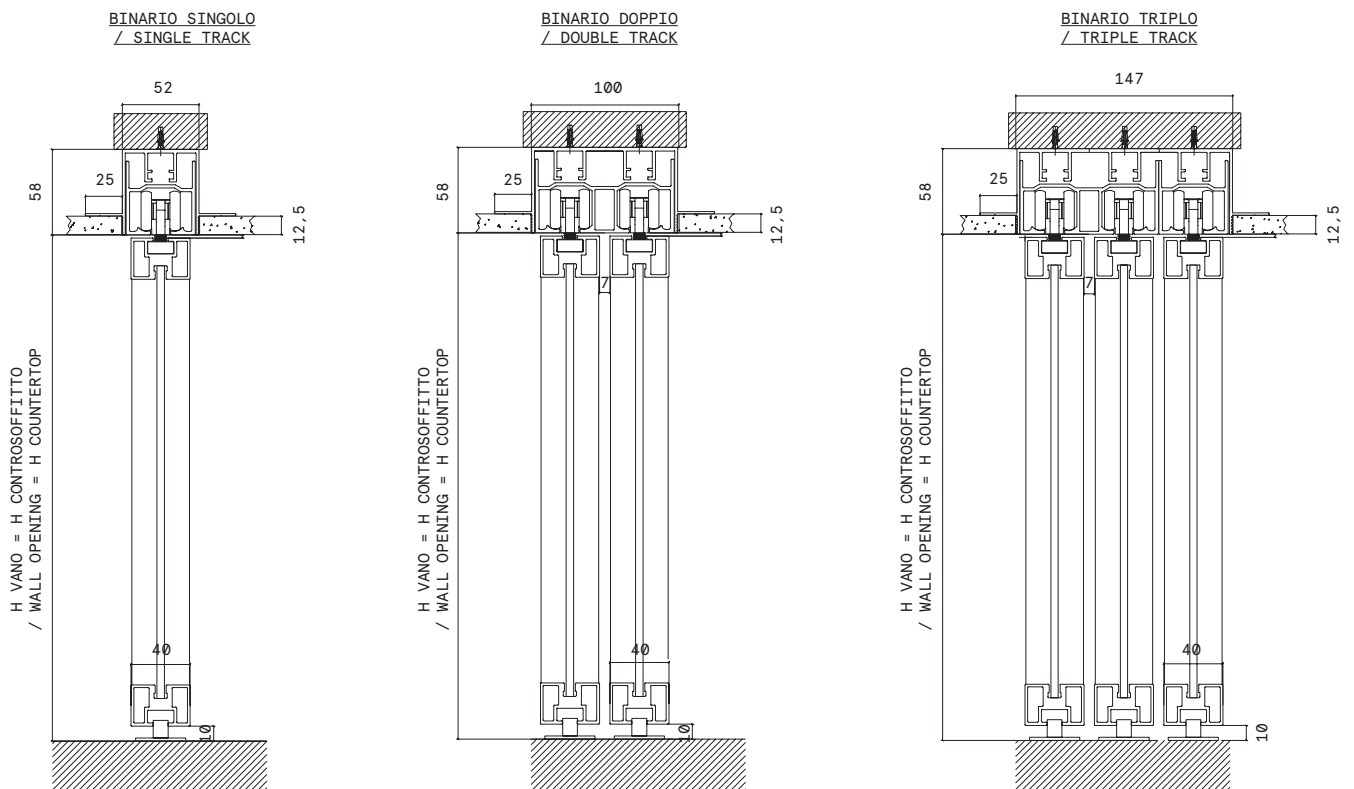

BELLAGIO SCORREVOLE

ENG

ITA

Binario fissaggio muratura (fissaggio a soffitto) Track for brickwall (ceiling fixing)

SCHEDA TECNICA (DIMENSIONI IN MM)
TECHNICAL (DIMENSIONS IN MM)

Fissaggio a soffitto con controsoffitto Ceiling fixing with false ceiling

Binario fissaggio muratura (fissaggio a parete)
Track for brickwall (wall fixing)

Fissaggio a parete con controsoffitto
Wall fixing with false ceiling

Possibili composizioni
Possible compositions