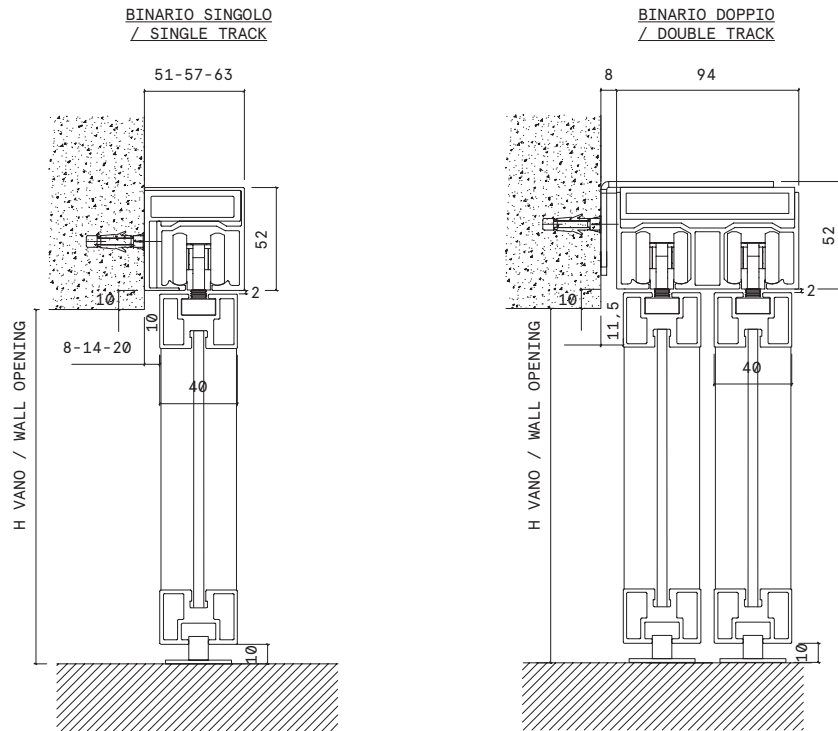

BELLAGIO SCORREVOLE

ENG

ITA

Binario fissaggio muratura (fissaggio a soffitto) Track for brickwall (ceiling fixing)

SCHEDA TECNICA (DIMENSIONI IN MM)
TECHNICAL (DIMENSIONS IN MM)

Fissaggio a soffitto con controsoffitto Ceiling fixing with false ceiling

Binario fissaggio muratura (fissaggio a parete)
Track for brickwall (wall fixing)

Fissaggio a parete con controsoffitto
Wall fixing with false ceiling

Possibili composizioni
Possible compositions