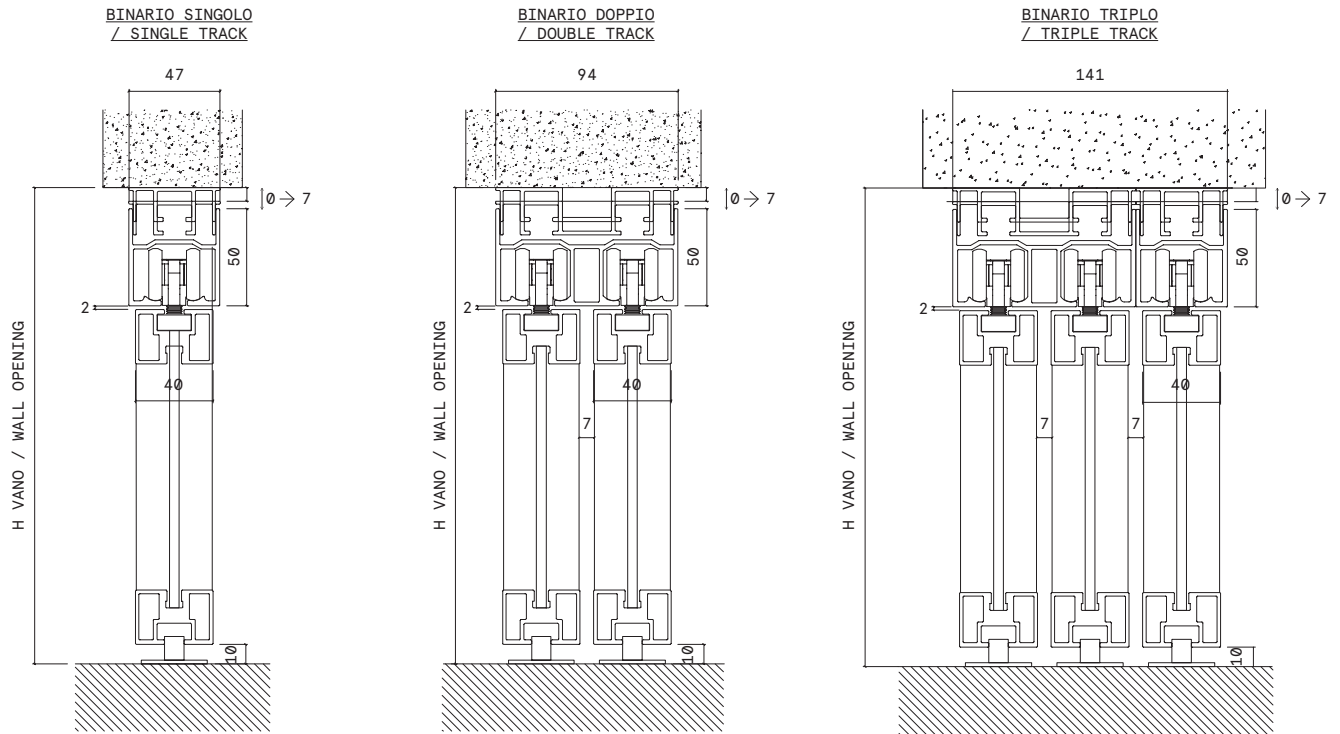

BELLAGIO SCORREVOLE

ENG

ITA

Binario fissaggio muratura (fissaggio a soffitto) Track for brickwall (ceiling fixing)

SCHEDA TECNICA (DIMENSIONI IN MM)
TECHNICAL (DIMENSIONS IN MM)

Fissaggio a soffitto con controsoffitto Ceiling fixing with false ceiling

Binario fissaggio muratura (fissaggio a parete)
Track for brickwall (wall fixing)

Fissaggio a parete con controsoffitto
Wall fixing with false ceiling

Possibili composizioni
Possible compositions