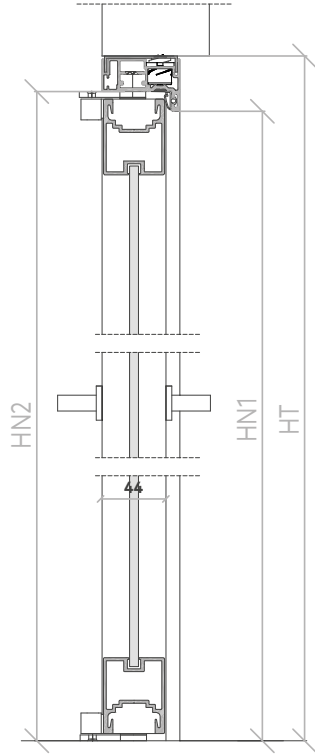

BELLAGIO BATTENTE

Sezione verticale Vertical section

BELLAGIO 2100 x 800 misure in mm BELLAGIO 2100x800 measures in mm

HT	ALTEZZA VANO ESTERNO TELAIO HEIGHT ROUGH OPENING	2140
HN1	ALTEZZA LUCE NETTA 1 HEIGHT REAL CLEAR OPENING 1	2101
HN2	ALTEZZA LUCE NETTA 2 HEIGHT REAL CLEAR OPENING 2	2115
LT	LARGHEZZA VANO MURO WIDTH ROUGH OPENING	880
LN1	LARGHEZZA LUCE NETTA 1 WIDTH REAL CLEAR OPENING 1	802
LN2	LARGHEZZA LUCE NETTA 2 WIDTH REAL CLEAR OPENING 2	830

APERTURA DESTRA
RIGHT OPENING

APERTURA SINISTRA
LEFT OPENING

Sezione orizzontale Horizontal section

Maniglia Handle

SOLO MANIGLIA
ONLY HANDLE

NOTTOLINO
HANDLE AND PRIVACY

CHIAVE TIPO YALE
HANDLE YALE KEY