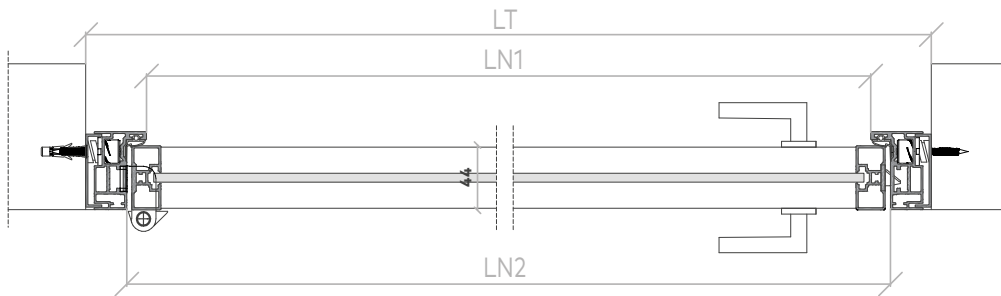

BELLAGIO BATTENTE

Sezione verticale Vertical section

BELLAGIO 2100 x 800 misure in mm BELLAGIO 2100x800 measures in mm

HT	ALTEZZA VANO ESTERNO TELAIO HEIGHT ROUGH OPENING	2140
HN1	ALTEZZA LUCE NETTA 1 HEIGHT REAL CLEAR OPENING 1	2101
HN2	ALTEZZA LUCE NETTA 2 HEIGHT REAL CLEAR OPENING 2	2115
LT	LARGHEZZA VANO MURO WIDTH ROUGH OPENING	880
LN1	LARGHEZZA LUCE NETTA 1 WIDTH REAL CLEAR OPENING 1	802
LN2	LARGHEZZA LUCE NETTA 2 WIDTH REAL CLEAR OPENING 2	830

APERTURA DESTRA
RIGHT OPENING

APERTURA SINISTRA
LEFT OPENING

Sezione orizzontale Horizontal section

Maniglia Handle

SOLO MANIGLIA
ONLY HANDLE

NOTTOLINO
HANDLE AND PRIVACY

CHIAVE TIPO YALE
HANDLE YALE KEY