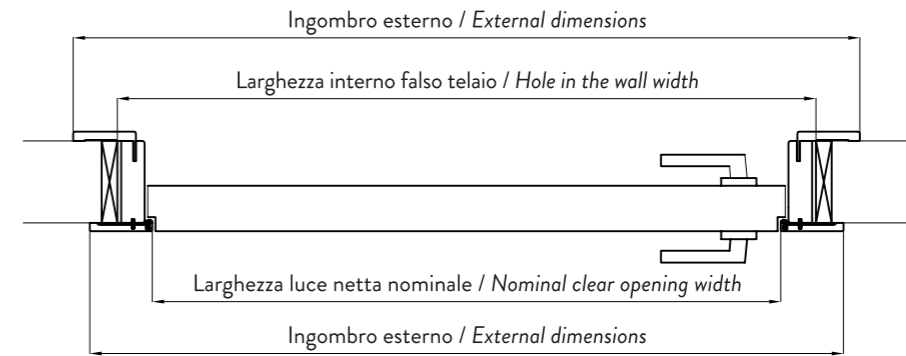

Scheda tecnica / Technical

V2

Larghezza luce netta nominale <i>Nominal clear opening width</i>	Altezza luce netta nominale <i>Nominal clear opening height</i>	Spessore muro <i>Wall thickness</i>	Larghezza interno falso telaio <i>Hole in the wall width</i>	Altezza interna falso telaio <i>Hole in the wall height</i>	Ingombro esterno <i>External dimensions</i>	Ingombro esterno <i>External dimensions</i>
mm 600	mm 2100	mm 105-120 mm 125-180	mm 700	mm 2150	mm 2190-2215	mm 780-825
mm 700	mm 2100	mm 105-120 mm 125-180	mm 800	mm 2150	mm 2190-2215	mm 880-925
mm 800	mm 2100	mm 105-120 mm 125-180	mm 900	mm 2150	mm 2190-2215	mm 980-1025
mm 900	mm 2100	mm 105-120 mm 125-180	mm 1000	mm 2150	mm 2190-2215	mm 1080-1125

APERTURA DESTRA
RIGHT OPENING

APERTURA SINISTRA
LEFT OPENING