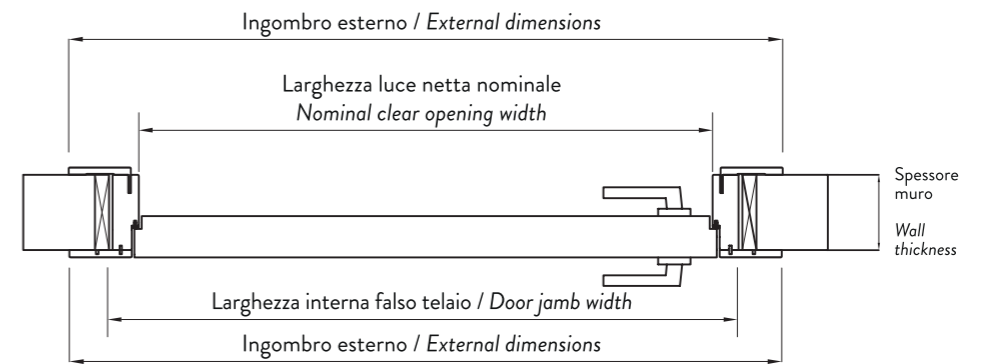

# Scheda tecnica / Technical

V1

Larghezza luce netta nominale <i>Nominal clear opening width</i>	Altezza luce netta nominale <i>Nominal clear opening height</i>	Spessore muro <i>Wall thickness</i>	Larghezza interno falso telaio <i>Hole in the wall width</i>	Altezza interna falso telaio <i>Hole in the wall height</i>	Ingombro esterno <i>External dimensions</i>	Ingombro esterno <i>External dimensions</i>
mm 600	mm 2100	mm 105-120 mm 125-180	mm 700	mm 2150	mm 2200	mm 805
mm 700	mm 2100	mm 105-120 mm 125-180	mm 800	mm 2150	mm 2200	mm 905
mm 800	mm 2100	mm 105-120 mm 125-180	mm 900	mm 2150	mm 2200	mm 1005
mm 900	mm 2100	mm 105-120 mm 125-180	mm 1000	mm 2150	mm 2200	mm 1105

APERTURA DESTRA  
RIGHT OPENING

APERTURA SINISTRA  
LEFT OPENING