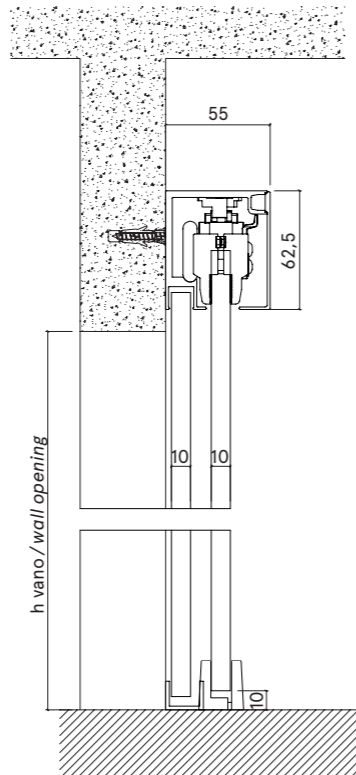

# CERNOBBIO

scheda tecnica (dimensioni in mm)  
*technical (dimensions in mm)*

## BINARIO FISSAGGIO MURATURA TRACK FOR BRICKWALL

binario fissaggio  
 a soffitto  
 anta scorrevole  
*ceiling track  
 sliding door*

binario fissaggio  
 a soffitto  
 anta scorrevole + fisso  
*ceiling track  
 sliding + fixed panel*

binario fissaggio  
 a parete  
 anta scorrevole  
*wall fixing track  
 sliding panel*

binario doppio fissaggio  
 a parete anta  
 scorrevole + fisso  
*double track wall fixing  
 sliding + fixed panel*