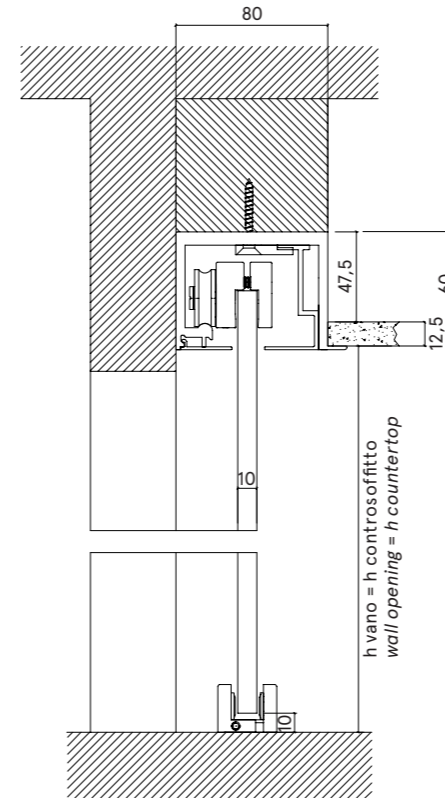

# CERNOBBIO

scheda tecnica (dimensioni in mm)  
*technical (dimensions in mm)*

## BINARIO FISSAGGIO MURATURA TRACK FOR BRICKWALL

binario fissaggio  
 a soffitto  
 anta scorrevole  
*ceiling track  
 sliding door*

binario fissaggio  
 a soffitto  
 anta scorrevole + fisso  
*ceiling track  
 sliding + fixed panel*

binario fissaggio  
 a parete  
 anta scorrevole  
*wall fixing track  
 sliding panel*

binario doppio fissaggio  
 a parete anta  
 scorrevole + fisso  
*double track wall fixing  
 sliding + fixed panel*

## BINARIO FISSAGGIO CARTONGESSO TRACK FOR PLASTERBOARD

binario fissaggio  
 a soffitto  
 anta scorrevole  
*ceiling track  
 sliding door*

binario fissaggio  
 a soffitto  
 anta scorrevole + fisso  
*ceiling track  
 sliding + fixed panel*