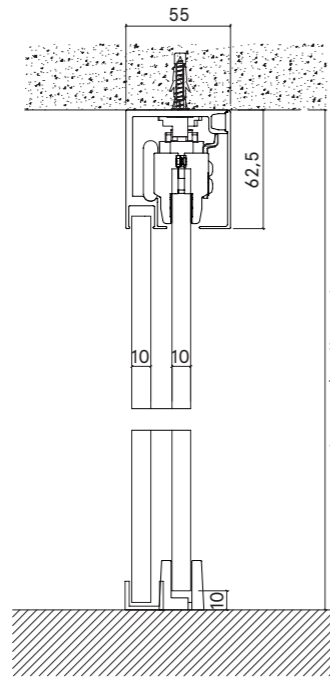

# CERNOBBIO

scheda tecnica (dimensioni in mm)  
*technical (dimensions in mm)*

## BINARIO FISSAGGIO MURATURA TRACK FOR BRICKWALL

binario fissaggio  
 a soffitto  
 anta scorrevole  
*ceiling track  
 sliding door*

binario fissaggio  
 a soffitto  
 anta scorrevole + fisso  
*ceiling track  
 sliding + fixed panel*

binario fissaggio  
 a parete  
 anta scorrevole  
*wall fixing track  
 sliding panel*

binario doppio fissaggio  
 a parete anta  
 scorrevole + fisso  
*double track wall fixing  
 sliding + fixed panel*