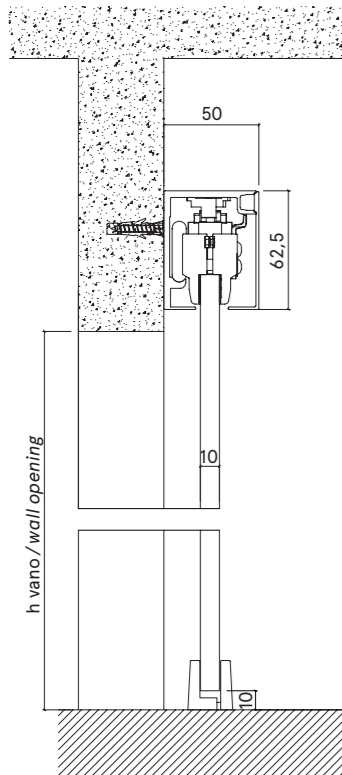

# CERNOBBIO

scheda tecnica (dimensioni in mm)  
*technical (dimensions in mm)*

## BINARIO FISSAGGIO MURATURA TRACK FOR BRICKWALL

binario fissaggio  
 a soffitto  
 anta scorrevole  
*ceiling track  
 sliding door*

binario fissaggio  
 a soffitto  
 anta scorrevole + fisso  
*ceiling track  
 sliding + fixed panel*

binario fissaggio  
 a parete  
 anta scorrevole  
*wall fixing track  
 sliding panel*

binario doppio fissaggio  
 a parete anta  
 scorrevole + fisso  
*double track wall fixing  
 sliding + fixed panel*