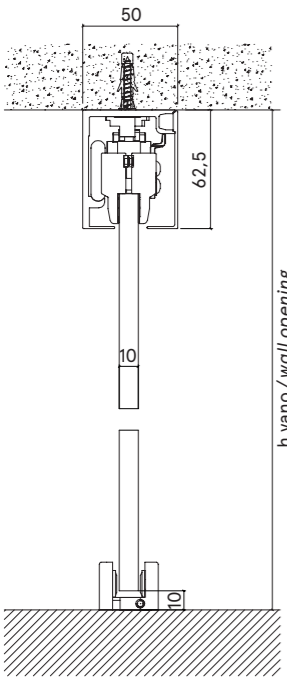

# CERNOBBIO

scheda tecnica (dimensioni in mm)  
*technical (dimensions in mm)*

## BINARIO FISSAGGIO MURATURA TRACK FOR BRICKWALL

binario fissaggio  
 a soffitto  
 anta scorrevole  
*ceiling track  
 sliding door*

binario fissaggio  
 a soffitto  
 anta scorrevole + fisso  
*ceiling track  
 sliding + fixed panel*

binario fissaggio  
 a parete  
 anta scorrevole  
*wall fixing track  
 sliding panel*

binario doppio fissaggio  
 a parete anta  
 scorrevole + fisso  
*double track wall fixing  
 sliding + fixed panel*