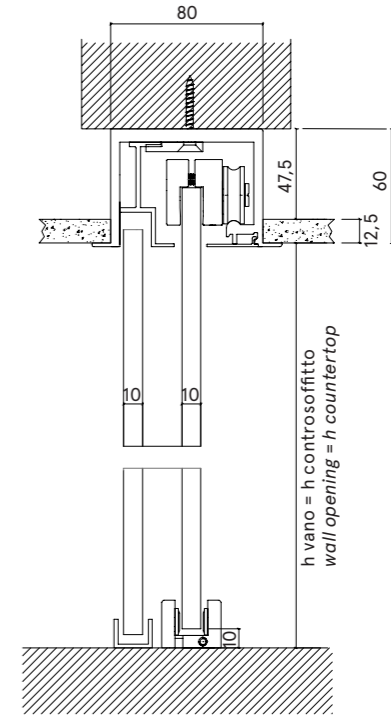

# CERNOBBIO

scheda tecnica (dimensioni in mm)  
*technical (dimensions in mm)*

## BINARIO FISSAGGIO MURATURA TRACK FOR BRICKWALL

binario fissaggio  
 a soffitto  
 anta scorrevole  
*ceiling track  
 sliding door*

binario fissaggio  
 a soffitto  
 anta scorrevole + fisso  
*ceiling track  
 sliding + fixed panel*

binario fissaggio  
 a parete  
 anta scorrevole  
*wall fixing track  
 sliding panel*

binario doppio fissaggio  
 a parete anta  
 scorrevole + fisso  
*double track wall fixing  
 sliding + fixed panel*

## BINARIO FISSAGGIO CARTONGESSO TRACK FOR PLASTERBOARD

binario fissaggio  
 a soffitto  
 anta scorrevole  
*ceiling track  
 sliding door*

binario fissaggio  
 a soffitto  
 anta scorrevole + fisso  
*ceiling track  
 sliding + fixed panel*