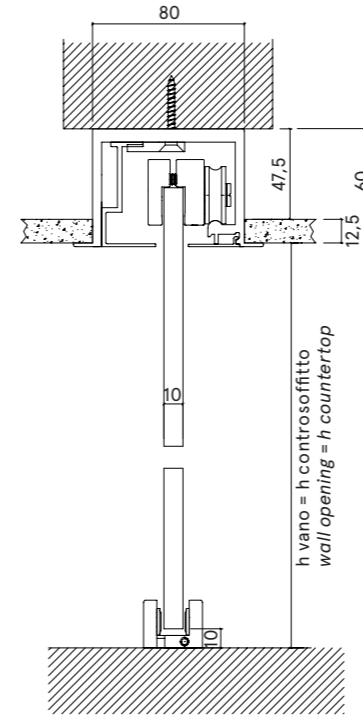

BINARIO FISSAGGIO CARTONGESSO TRACK FOR PLASTERBOARD

binario fissaggio
a soffitto
anta scorrevole
*ceiling track
sliding door*