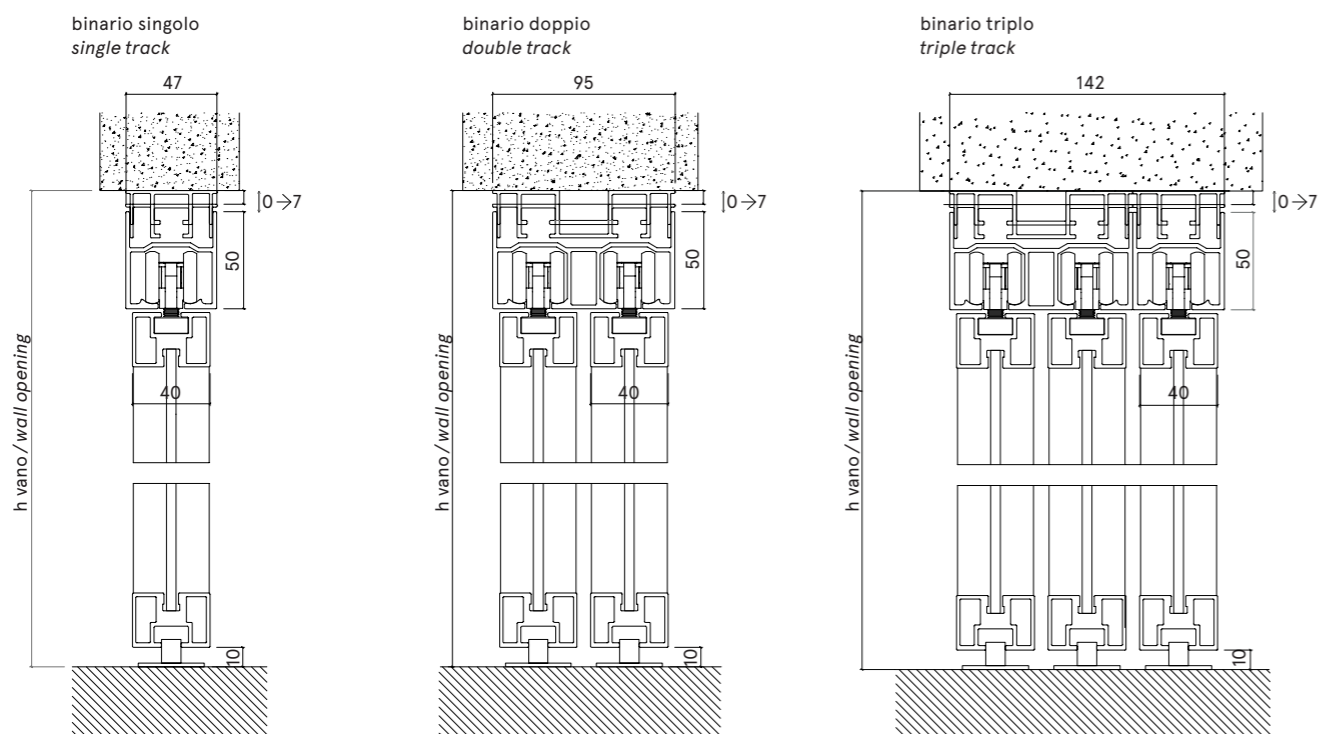

BELLAGIO

scheda tecnica (dimensioni in mm)
technical (dimensions in mm)

BINARIO FISSAGGIO MURATURA (FISSAGGIO A SOFFITTO) TRACK FOR BRICKWALL (CEILING FIXING)

BINARIO FISSAGGIO MURATURA (FISSAGGIO A PARETE) TRACK FOR BRICKWALL (WALL FIXING)

BINARIO FISSAGGIO CARTONGESSO (FISSAGGIO A SOFFITTO) TRACK FOR PLASTERBOARD (CEILING FIXING)

BINARIO FISSAGGIO CARTONGESSO (FISSAGGIO A PARETE) TRACK FOR PLASTERBOARD (WALL FIXING)