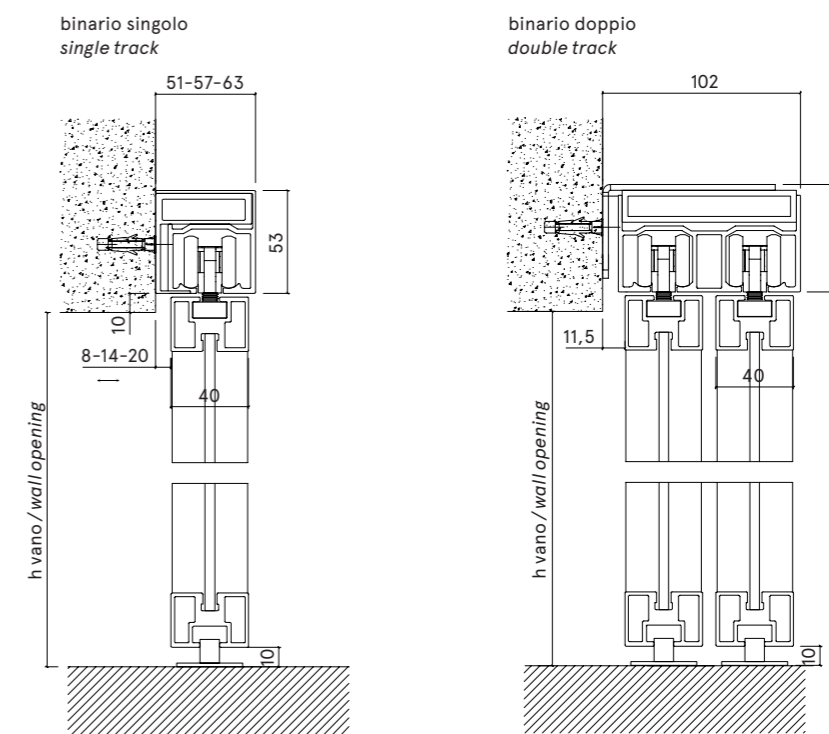

BELLAGIO

scheda tecnica (dimensioni in mm)
technical (dimensions in mm)

BINARIO FISSAGGIO MURATURA (FISSAGGIO A SOFFITTO) TRACK FOR BRICKWALL (CEILING FIXING)

BINARIO FISSAGGIO MURATURA (FISSAGGIO A PARETE) TRACK FOR BRICKWALL (WALL FIXING)

BINARIO FISSAGGIO CARTONGESSO (FISSAGGIO A SOFFITTO) TRACK FOR PLASTERBOARD (CEILING FIXING)

BINARIO FISSAGGIO CARTONGESSO (FISSAGGIO A PARETE) TRACK FOR PLASTERBOARD (WALL FIXING)