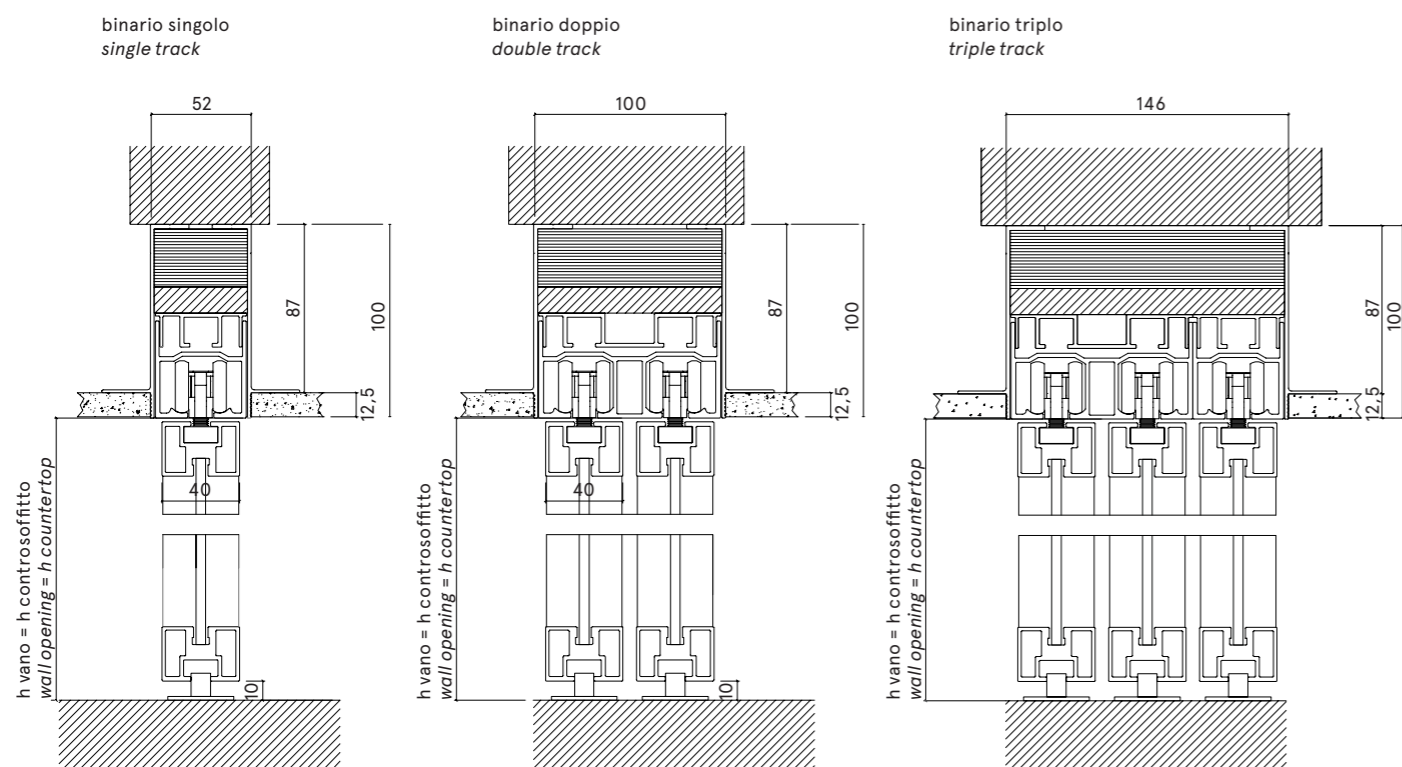

BELLAGIO

scheda tecnica (dimensioni in mm)
technical (dimensions in mm)

BINARIO FISSAGGIO MURATURA (FISSAGGIO A SOFFITTO) TRACK FOR BRICKWALL (CEILING FIXING)

BINARIO FISSAGGIO MURATURA (FISSAGGIO A PARETE) TRACK FOR BRICKWALL (WALL FIXING)

BINARIO FISSAGGIO CARTONGESSO (FISSAGGIO A SOFFITTO) TRACK FOR PLASTERBOARD (CEILING FIXING)

BINARIO FISSAGGIO CARTONGESSO (FISSAGGIO A PARETE) TRACK FOR PLASTERBOARD (WALL FIXING)