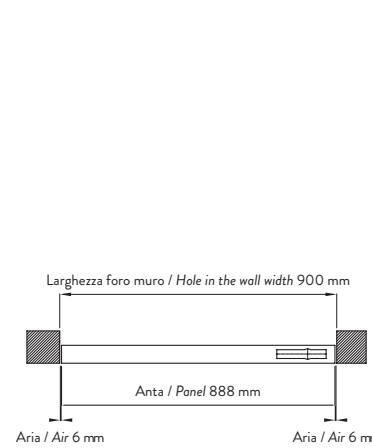

W/O

V PIVOT

Dimensioni: altezza fino a 5 metri, larghezza fino a 2 metri
Dimensions: height up to 5 meters, width up to 2 meters

Anta spessore 58 mm con telaio in alluminio per intonaco
Panel thickness 58 mm with aluminium frame for brickwall

Anta spessore 58 mm senza telaio in alluminio
Panel thickness 58 mm without aluminium frame

Anta spessore 58 mm con telaio in alluminio per cartongesso
Panel thickness 58 mm with aluminium frame for plasterboard

Anta spessore 100 mm senza telaio in alluminio
Panel thickness 100 mm without aluminium frame