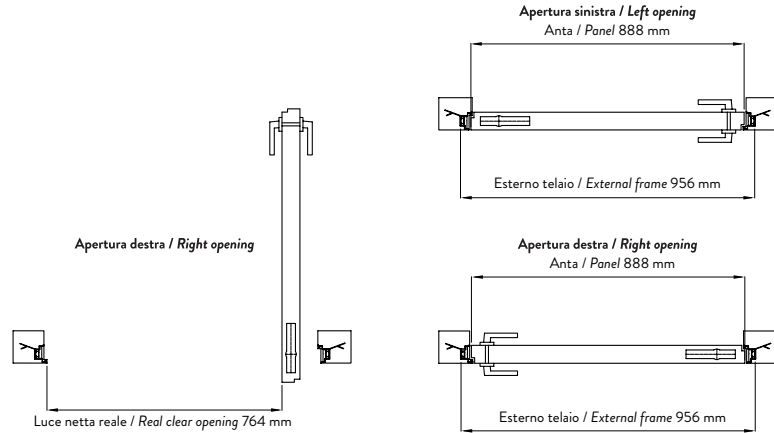

W/O

V PIVOT

Dimensioni: altezza fino a 5 metri, larghezza fino a 2 metri
Dimensions: height up to 5 meters, width up to 2 meters

Anta spessore 58 mm con telaio in alluminio per intonaco
Panel thickness 58 mm with aluminium frame for brickwall

Anta spessore 58 mm senza telaio in alluminio
Panel thickness 58 mm without aluminium frame

Anta spessore 58 mm con telaio in alluminio per cartongesso
Panel thickness 58 mm with aluminium frame for plasterboard

Anta spessore 100 mm senza telaio in alluminio
Panel thickness 100 mm without aluminium frame