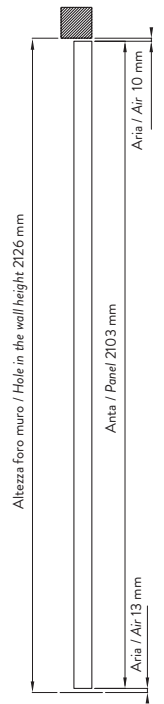

W/O

V PIVOT

Dimensioni: altezza fino a 5 metri, larghezza fino a 2 metri
Dimensions: height up to 5 meters, width up to 2 meters

Anta spessore 58 mm con telaio in alluminio per intonaco
Panel thickness 58 mm with aluminium frame for brickwall

Anta spessore 58 mm senza telaio in alluminio
Panel thickness 58 mm without aluminium frame

Anta spessore 58 mm con telaio in alluminio per cartongesso
Panel thickness 58 mm with aluminium frame for plasterboard

Anta spessore 100 mm senza telaio in alluminio
Panel thickness 100 mm without aluminium frame