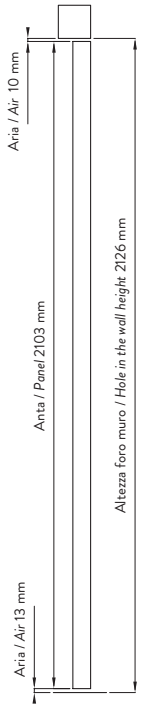

W/O

V PIVOT

Dimensioni: altezza fino a 5 metri, larghezza fino a 2 metri
Dimensions: height up to 5 meters, width up to 2 meters

Anta spessore 58 mm con telaio in alluminio per intonaco
Panel thickness 58 mm with aluminium frame for brickwall

Anta spessore 58 mm senza telaio in alluminio
Panel thickness 58 mm without aluminium frame

Anta spessore 58 mm con telaio in alluminio per cartongesso
Panel thickness 58 mm with aluminium frame for plasterboard

Anta spessore 100 mm senza telaio in alluminio
Panel thickness 100 mm without aluminium frame