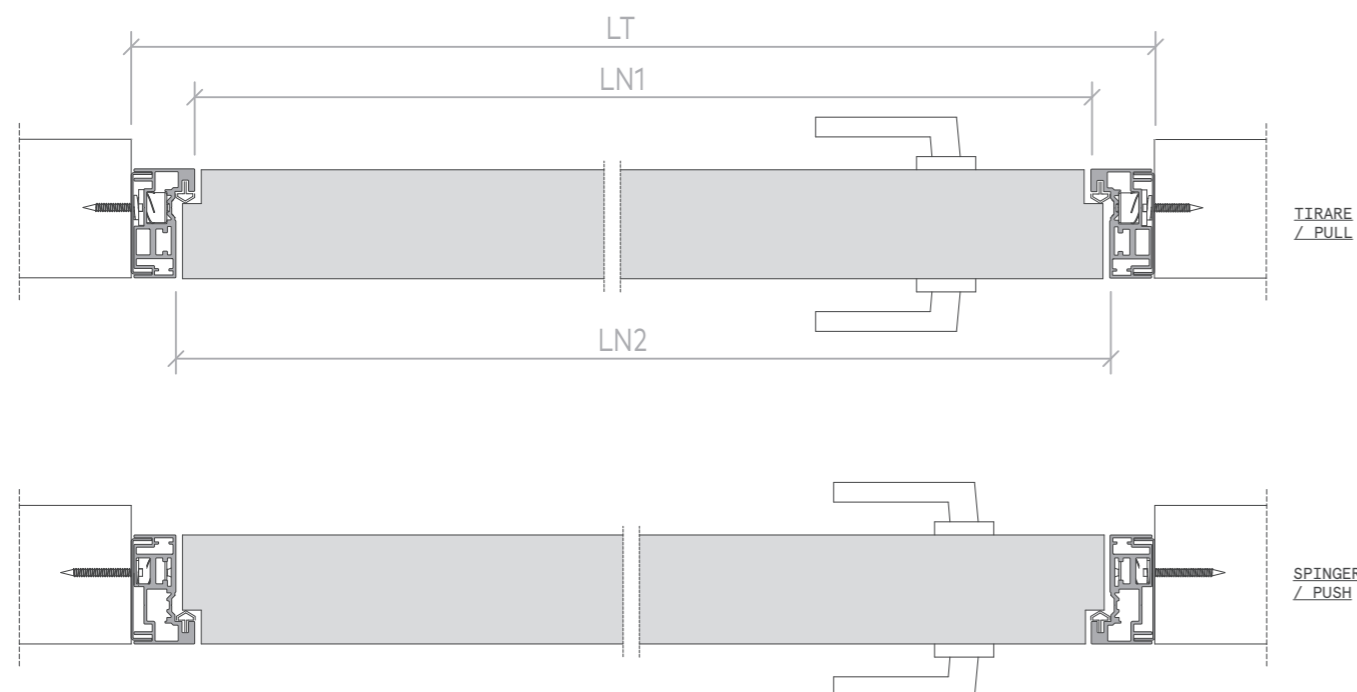

V3

Sezione verticale Vertical section

V3 2100 x 800 misure in mm
V3 2100 x 800 measures in mm

HT	ALTEZZA VANO ESTERNO TELAIO HEIGHT ROUGH OPENING	2137
HN1	ALTEZZA LUCE NETTA 1 HEIGHT REAL CLEAR OPENING 1	2101
HN2	ALTEZZA LUCE NETTA 2 HEIGHT REAL CLEAR OPENING 2	2111
LT	LARGHEZZA VANO MURO WIDTH ROUGH OPENING	873
LN1	LARGHEZZA LUCE NETTA 1 WIDTH REAL CLEAR OPENING 1	802
LN2	LARGHEZZA LUCE NETTA 2 WIDTH REAL CLEAR OPENING 2	822

ANTA LEGNO
WOODEN PANEL

VETRO_SINGOLO
SINGLE GLASS

DOPPIO_VETRO
DOUBLE GLASS

Mano d'apertura Hand opening

APERTURA DESTRA
RIGHT OPENING

APERTURA SINISTRA
LEFT OPENING

APERTURA DESTRA
RIGHT OPENING

APERTURA SINISTRA
LEFT OPENING

Sezione orizzontale Horizontal section

Maniglia (legno) Handle (wood)

SOLO MANIGLIA
ONLY HANDLE

NOTTOLINO
HANDLE AND PRIVACY

CHIAVE PATENT
HANDLE PATEN KEY

CHIAVE TIPO YALE
HANDLE YALE KEY

Maniglia (vetro) Handle (glass)