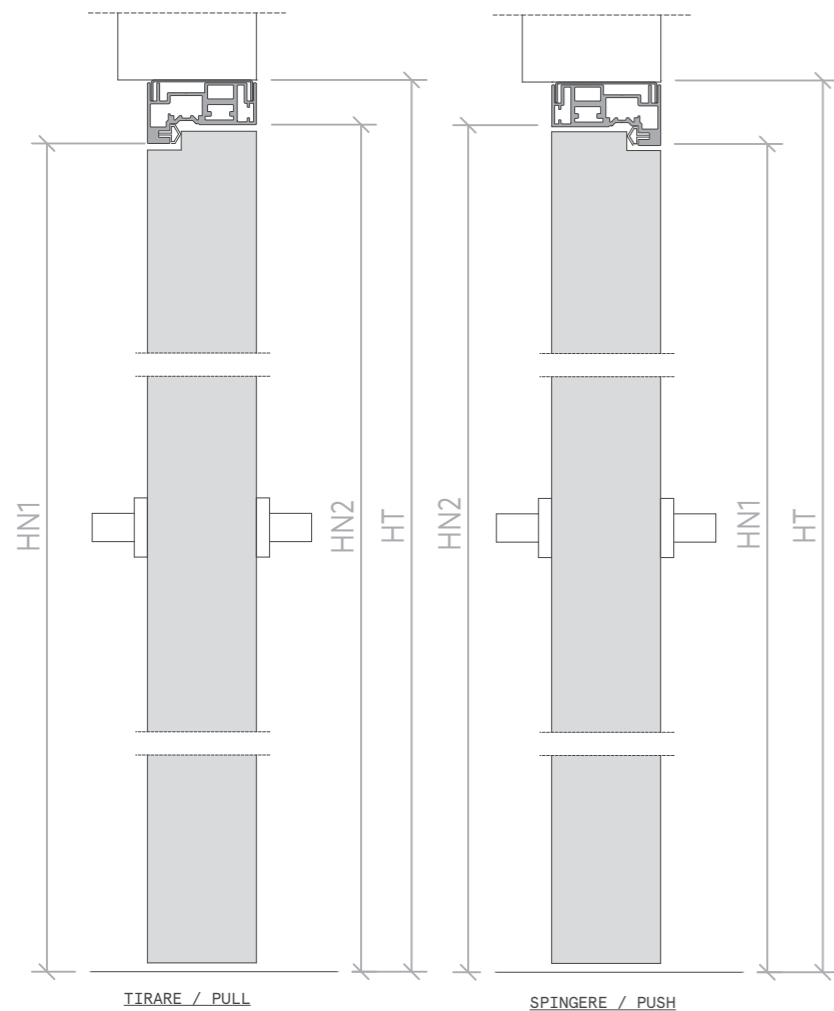

V3

Sezione verticale Vertical section

V3 2100 x 800 misure in mm
V3 2100 x 800 measures in mm

HT	ALTEZZA VANO ESTERNO TELAIO HEIGHT ROUGH OPENING	2137
HN1	ALTEZZA LUCE NETTA 1 HEIGHT REAL CLEAR OPENING 1	2101
HN2	ALTEZZA LUCE NETTA 2 HEIGHT REAL CLEAR OPENING 2	2111
LT	LARGHEZZA VANO MURO WIDTH ROUGH OPENING	873
LN1	LARGHEZZA LUCE NETTA 1 WIDTH REAL CLEAR OPENING 1	802
LN2	LARGHEZZA LUCE NETTA 2 WIDTH REAL CLEAR OPENING 2	822

ANTA LEGNO
WOODEN PANEL

VETRO_SINGOLO
SINGLE GLASS

DOPPIO_VETRO
DOUBLE GLASS

Mano d'apertura Hand opening

APERTURA DESTRA
RIGHT OPENING

APERTURA SINISTRA
LEFT OPENING

APERTURA DESTRA
RIGHT OPENING

APERTURA SINISTRA
LEFT OPENING

Sezione orizzontale Horizontal section

Maniglia (legno) Handle (wood)

SOLO MANIGLIA
ONLY HANDLE

NOTTOLINO
HANDLE AND PRIVACY

CHIAVE PATENT
HANDLE PATEN KEY

CHIAVE TIPO YALE
HANDLE YALE KEY

Maniglia (vetro) Handle (glass)