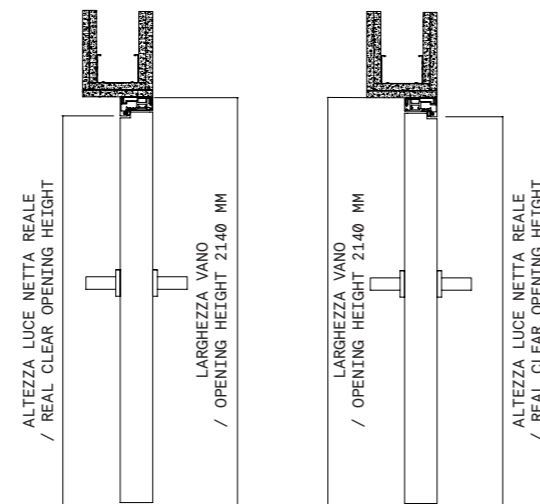

MURATURA / BRICKWORK

CARTONGESSO / PLASTERBOARD

MURATURA / BRICKWORK  
V3 BATTENTE SX / V3 SWING LE

V3 BATTENTE DX / V3 SWING RI

CARTONGESSO / PLASTERBOARD  
V3 BATTENTE SX / V3 SWING LE

V3 BATTENTE DX / V3 SWING RI

V3 BATTENTE VETRO SINGOLO  
/ V3 SWING SINGLE GLASS

MURATURA / BRICKWORK

V3 BATTENTE DX / V3 SWING RI

CARTONGESSO / PLASTERBOARD

V3 BATTENTE DX / V3 SWING RI