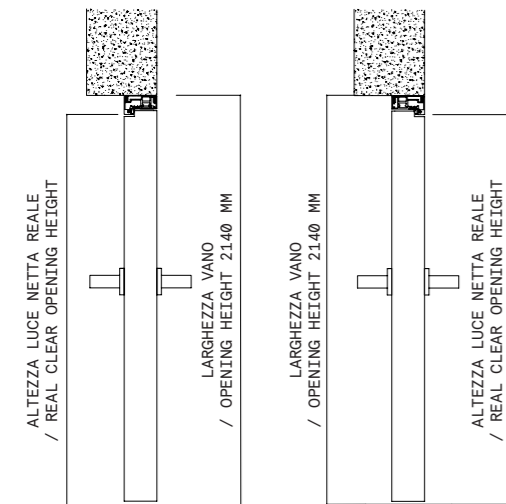

MURATURA / BRICKWORK

CARTONGESSO / PLASTERBOARD

MURATURA / BRICKWORK  
V3 BATTENTE SX / V3 SWING LE

V3 BATTENTE DX / V3 SWING RI

CARTONGESSO / PLASTERBOARD  
V3 BATTENTE SX / V3 SWING LE

V3 BATTENTE DX / V3 SWING RI

V3 BATTENTE VETRO SINGOLO  
/ V3 SWING SINGLE GLASS

MURATURA / BRICKWORK

V3 BATTENTE DX / V3 SWING RI

CARTONGESSO / PLASTERBOARD

V3 BATTENTE DX / V3 SWING RI