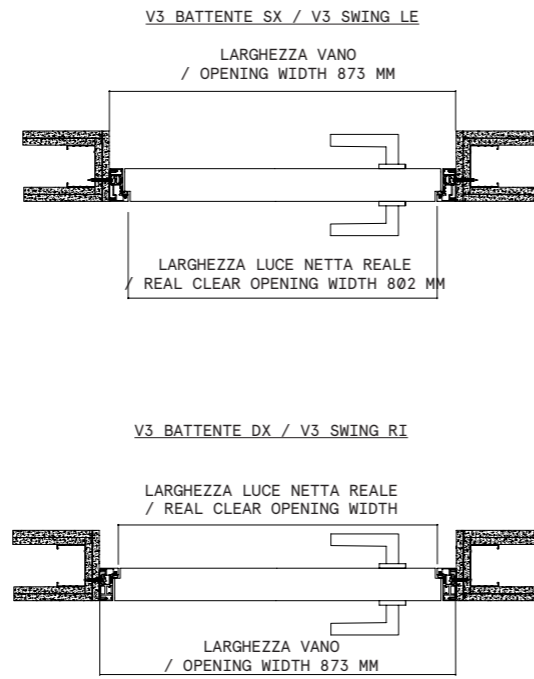

MURATURA / BRICKWORK

CARTONGESSO / PLASTERBOARD

MURATURA / BRICKWORK  
V3 BATTENTE SX / V3 SWING LE

V3 BATTENTE DX / V3 SWING RI

CARTONGESSO / PLASTERBOARD  
V3 BATTENTE SX / V3 SWING LE

V3 BATTENTE DX / V3 SWING RI

V3 BATTENTE VETRO SINGOLO  
/ V3 SWING SINGLE GLASS

MURATURA / BRICKWORK

V3 BATTENTE DX / V3 SWING RI

CARTONGESSO / PLASTERBOARD

V3 BATTENTE DX / V3 SWING RI