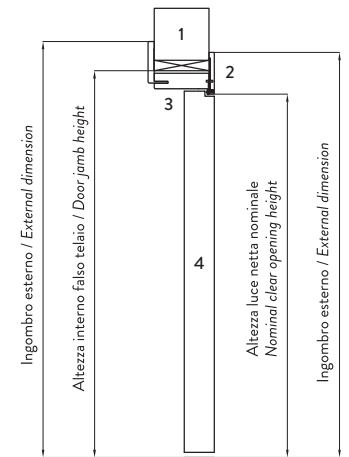

W/  
V2

Larghezza luce netta nominale <i>Nominal clear opening width</i>	Altezza luce netta nominale <i>Nominal clear opening height</i>	Spessore muro <i>Wall thickness</i>	Larghezza interno falso telaio <i>Hole in the wall width</i>	Altezza interno falso telaio <i>Hole in the wall height</i>	Larghezza ingombro esterno <i>External dimensions width</i>	Altezza ingombro esterno <i>External dimensions height</i>
mm 600	mm 2100	mm 105-120 mm 125-500	mm 700	mm 2150	mm 780-825	mm 2190-2215
mm 700	mm 2100	mm 105-120 mm 125-500	mm 800	mm 2150	mm 880-925	mm 2190-2215
mm 800	mm 2100	mm 105-120 mm 125-500	mm 900	mm 2150	mm 980-1025	mm 2190-2215
mm 900	mm 2100	mm 105-120 mm 125-500	mm 1000	mm 2150	mm 1080-1125	mm 2190-2215

APERTURA DESTRA  
RIGHT OPENING

APERTURA SINISTRA  
LEFT OPENING

- 1 Falso telaio / Door jamb
- 2 Coprifilo / Finishing list
- 3 Stipite / Jamb
- 4 Battente / Panel