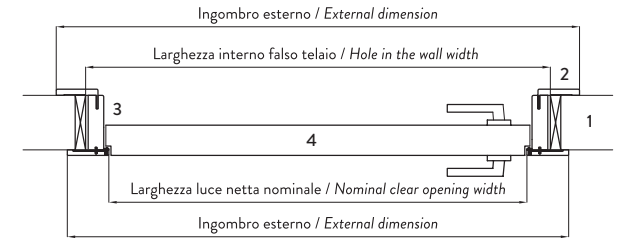

W/  
V2

Larghezza luce netta nominale <i>Nominal clear opening width</i>	Altezza luce netta nominale <i>Nominal clear opening height</i>	Spessore muro <i>Wall thickness</i>	Larghezza interno falso telaio <i>Hole in the wall width</i>	Altezza interno falso telaio <i>Hole in the wall height</i>	Larghezza ingombro esterno <i>External dimensions width</i>	Altezza ingombro esterno <i>External dimensions height</i>
mm 600	mm 2100	mm 105-120 mm 125-500	mm 700	mm 2150	mm 780-825	mm 2190-2215
mm 700	mm 2100	mm 105-120 mm 125-500	mm 800	mm 2150	mm 880-925	mm 2190-2215
mm 800	mm 2100	mm 105-120 mm 125-500	mm 900	mm 2150	mm 980-1025	mm 2190-2215
mm 900	mm 2100	mm 105-120 mm 125-500	mm 1000	mm 2150	mm 1080-1125	mm 2190-2215

APERTURA DESTRA  
RIGHT OPENING

APERTURA SINISTRA  
LEFT OPENING

- 1 Falso telaio / Door jamb
- 2 Coprifilo / Finishing list
- 3 Stipite / Jamb
- 4 Battente / Panel