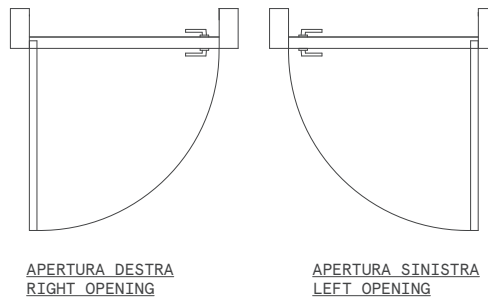

Maniglia Handle