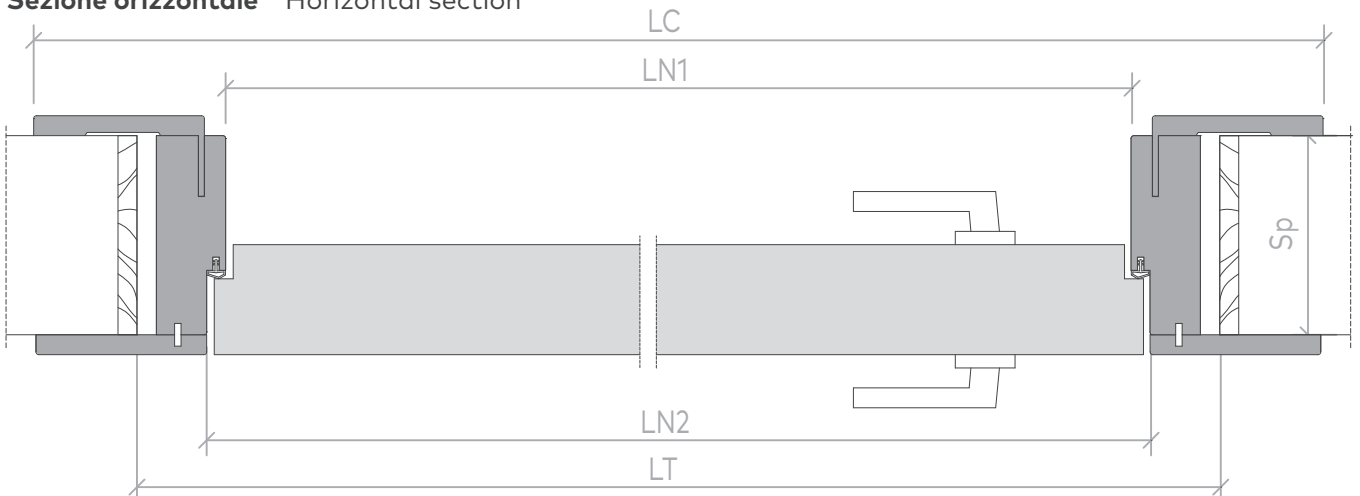

Sezione orizzontale Horizontal section