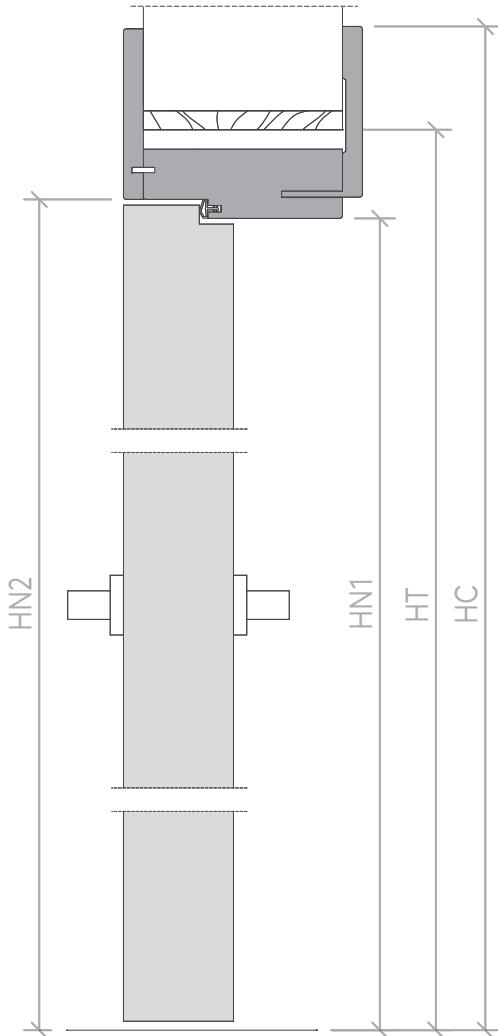

## Sezione verticale Vertical section

## V1 2100 × 800 misure in mm V1 2100 × 800 measures in mm

HT	ALTEZZA INTERNO FALSO TELAIO HOLE IN THE WALL HEIGHT	2150
HN1	ALTEZZA LUCE NETTA 1 HEIGHT REAL CLEAR OPENING 1	2101
HN2	ALTEZZA LUCE NETTA 2 HEIGHT REAL CLEAR OPENING 2	2111
HC	ALTEZZA ESTERNO COPRIFILO HEIGHT EXTERNAL TRIM	2200
LT	LARGHEZZA INTERNO FALSO TELAIO WIDTH ROUGH OPENING	900
LN1	LARGHEZZA LUCE NETTA 1 WIDTH REAL CLEAR OPENING 1	802
LN2	LARGHEZZA LUCE NETTA 2 WIDTH REAL CLEAR OPENING 2	822
LC	LARGHEZZA ESTERNO COPRIFILO WIDTH EXTERNAL TRIM	1005
Sp	SPESSORE STIPITE JAMB THICKNESS	105

## Sezione orizzontale Horizontal section