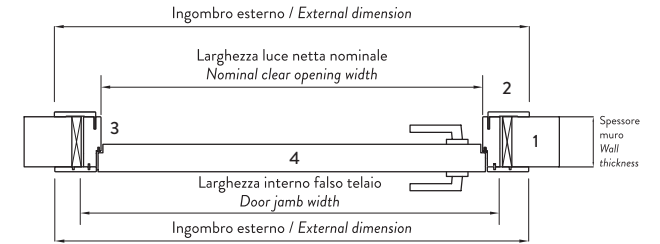

W/

V1

Larghezza luce netta nominale <i>Nominal clear opening width</i>	Altezza luce netta nominale <i>Nominal clear opening height</i>	Spessore muro <i>Wall thickness</i>	Larghezza interno falso telaio <i>Hole in the wall width</i>	Altezza interno falso telaio <i>Hole in the wall height</i>	Larghezza ingombro esterno <i>External dimensions width</i>	Altezza ingombro esterno <i>External dimensions height</i>
mm 600	mm 2100	mm 105-120 mm 125-500	mm 700	mm 2150	mm 805	mm 2200
mm 700	mm 2100	mm 105-120 mm 125-500	mm 800	mm 2150	mm 905	mm 2200
mm 800	mm 2100	mm 105-120 mm 125-500	mm 900	mm 2150	mm 1005	mm 2200
mm 900	mm 2100	mm 105-120 mm 125-500	mm 1000	mm 2150	mm 1105	mm 2200

APERTURA DESTRA
RIGHT OPENING

APERTURA SINISTRA
LEFT OPENING

- 1 Falso telaio / Door jamb
- 2 Coprifilo / Finishing list
- 3 Stipite / Jamb
- 4 Battente / Panel