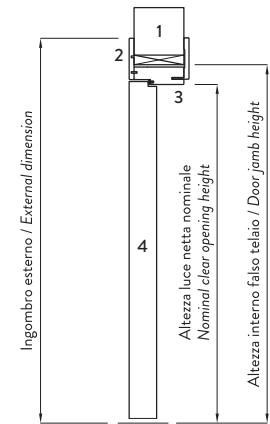

W/

V1

Larghezza luce netta nominale <i>Nominal clear opening width</i>	Altezza luce netta nominale <i>Nominal clear opening height</i>	Spessore muro <i>Wall thickness</i>	Larghezza interno falso telaio <i>Hole in the wall width</i>	Altezza interno falso telaio <i>Hole in the wall height</i>	Larghezza ingombro esterno <i>External dimensions width</i>	Altezza ingombro esterno <i>External dimensions height</i>
mm 600	mm 2100	mm 105-120 mm 125-500	mm 700	mm 2150	mm 805	mm 2200
mm 700	mm 2100	mm 105-120 mm 125-500	mm 800	mm 2150	mm 905	mm 2200
mm 800	mm 2100	mm 105-120 mm 125-500	mm 900	mm 2150	mm 1005	mm 2200
mm 900	mm 2100	mm 105-120 mm 125-500	mm 1000	mm 2150	mm 1105	mm 2200

APERTURA DESTRA
RIGHT OPENING

APERTURA SINISTRA
LEFT OPENING

- 1 Falso telaio / Door jamb
- 2 Coprifilo / Finishing list
- 3 Stipite / Jamb
- 4 Battente / Panel