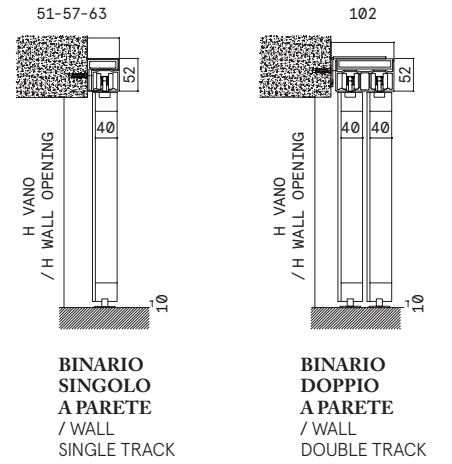

SCORREVOLE VETRO DOPPIO / SLIDING DOUBLE GLASS

BINARIO A SOFFITTO / CEILING TRACK

BINARIO A PARETE / WALL FIXING TRACK

SCORREVOLE VETRO SINGOLO / SLIDING SINGLE GLASS

BINARIO A SOFFITTO / CEILING TRACK

BINARIO A PARETE / WALL FIXING TRACK

BINARIO A CONTROSOFFITTO / COUNTERTOP TRACK

BINARIO A CONTROSOFFITTO A PARETE / COUNTERTOP TRACK WALL

BINARIO A CONTROSOFFITTO / COUNTERTOP TRACK

BINARIO A CONTROSOFFITTO A PARETE / COUNTERTOP TRACK WALL