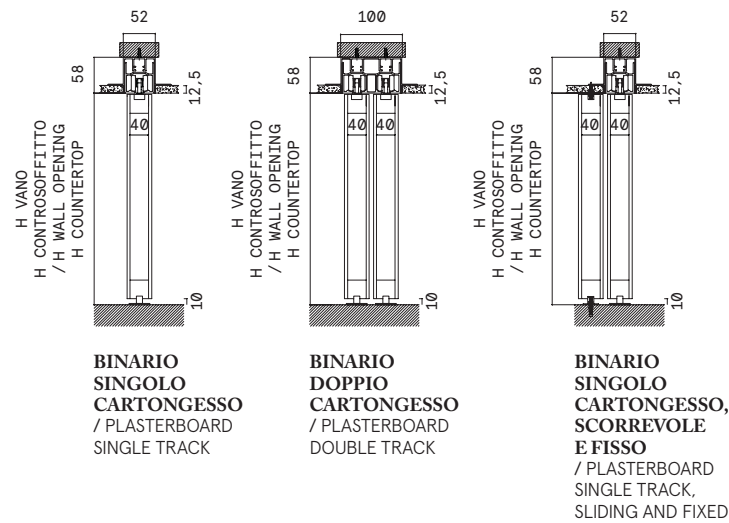

SCORREVOLE VETRO DOPPIO / SLIDING DOUBLE GLASS

BINARIO A SOFFITTO / CEILING TRACK

BINARIO A PARETE / WALL FIXING TRACK

SCORREVOLE VETRO SINGOLO / SLIDING SINGLE GLASS

BINARIO A SOFFITTO / CEILING TRACK

BINARIO A PARETE / WALL FIXING TRACK

BINARIO A CONTROSOFFITTO / COUNTERTOP TRACK

BINARIO A CONTROSOFFITTO A PARETE / COUNTERTOP TRACK WALL

BINARIO A CONTROSOFFITTO / COUNTERTOP TRACK

BINARIO A CONTROSOFFITTO A PARETE / COUNTERTOP TRACK WALL