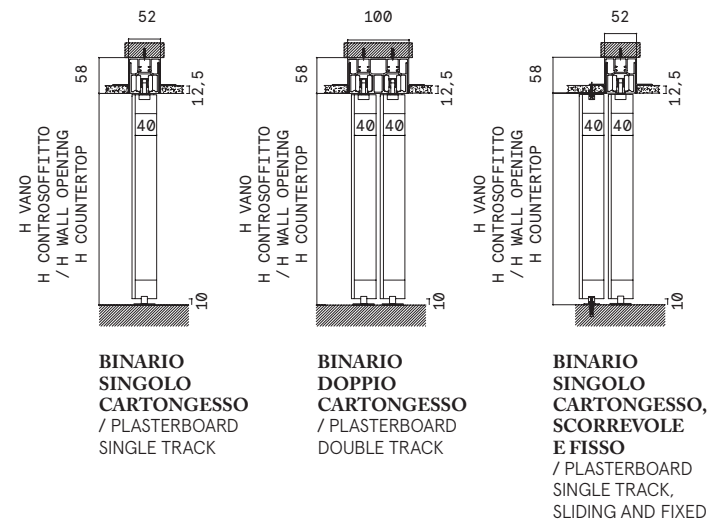

SCORREVOLE VETRO DOPPIO / SLIDING DOUBLE GLASS

BINARIO A SOFFITTO / CEILING TRACK

BINARIO A PARETE / WALL FIXING TRACK

SCORREVOLE VETRO SINGOLO / SLIDING SINGLE GLASS

BINARIO A SOFFITTO / CEILING TRACK

BINARIO A PARETE / WALL FIXING TRACK

BINARIO A CONTROSOFFITTO / COUNTERTOP TRACK

BINARIO A CONTROSOFFITTO A PARETE / COUNTERTOP TRACK WALL

BINARIO A CONTROSOFFITTO / COUNTERTOP TRACK

BINARIO A CONTROSOFFITTO A PARETE / COUNTERTOP TRACK WALL