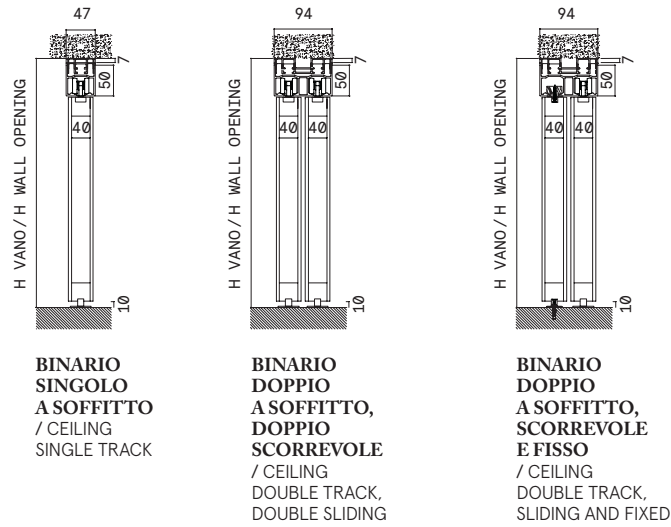

SCORREVOLE VETRO DOPPIO / SLIDING DOUBLE GLASS

BINARIO A SOFFITTO / CEILING TRACK

BINARIO A PARETE / WALL FIXING TRACK

SCORREVOLE VETRO SINGOLO / SLIDING SINGLE GLASS

BINARIO A SOFFITTO / CEILING TRACK

BINARIO A PARETE / WALL FIXING TRACK

BINARIO A CONTROSOFFITTO / COUNTERTOP TRACK

BINARIO A CONTROSOFFITTO A PARETE / COUNTERTOP TRACK WALL

BINARIO A CONTROSOFFITTO / COUNTERTOP TRACK

BINARIO A CONTROSOFFITTO A PARETE / COUNTERTOP TRACK WALL