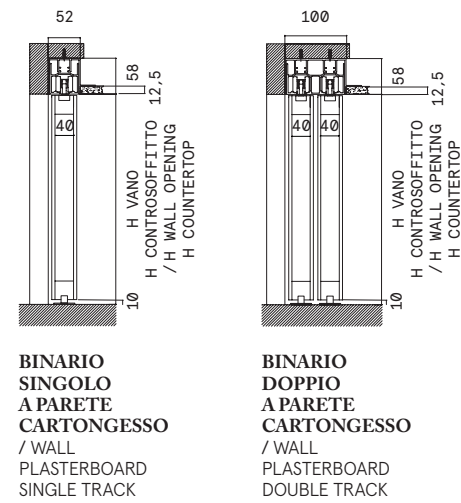

SCORREVOLE VETRO DOPPIO / SLIDING DOUBLE GLASS

BINARIO A SOFFITTO / CEILING TRACK

BINARIO A PARETE / WALL FIXING TRACK

SCORREVOLE VETRO SINGOLO / SLIDING SINGLE GLASS

BINARIO A SOFFITTO / CEILING TRACK

BINARIO A PARETE / WALL FIXING TRACK

BINARIO A CONTROSOFFITTO / COUNTERTOP TRACK

BINARIO A CONTROSOFFITTO A PARETE / COUNTERTOP TRACK WALL

BINARIO A CONTROSOFFITTO / COUNTERTOP TRACK

BINARIO A CONTROSOFFITTO A PARETE / COUNTERTOP TRACK WALL