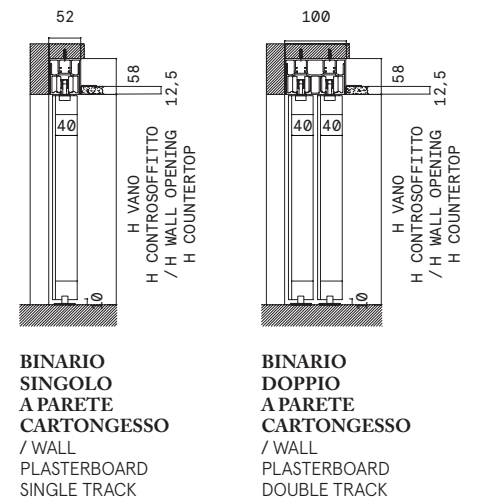

SCORREVOLE VETRO DOPPIO / SLIDING DOUBLE GLASS

BINARIO A SOFFITTO / CEILING TRACK

BINARIO A PARETE / WALL FIXING TRACK

SCORREVOLE VETRO SINGOLO / SLIDING SINGLE GLASS

BINARIO A SOFFITTO / CEILING TRACK

BINARIO A PARETE / WALL FIXING TRACK

BINARIO A CONTROSOFFITTO / COUNTERTOP TRACK

BINARIO A CONTROSOFFITTO A PARETE / COUNTERTOP TRACK WALL

BINARIO A CONTROSOFFITTO / COUNTERTOP TRACK

BINARIO A CONTROSOFFITTO A PARETE / COUNTERTOP TRACK WALL