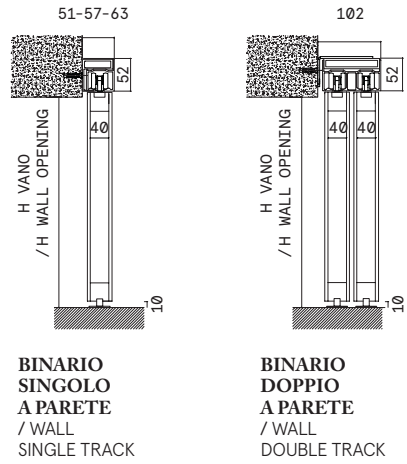

SCORREVOLE VETRO DOPPIO / SLIDING DOUBLE GLASS

BINARIO A SOFFITTO / CEILING TRACK

BINARIO A PARETE / WALL FIXING TRACK

SCORREVOLE VETRO SINGOLO / SLIDING SINGLE GLASS

BINARIO A SOFFITTO / CEILING TRACK

BINARIO A PARETE / WALL FIXING TRACK

BINARIO A CONTROSOFFITTO / COUNTERTOP TRACK

BINARIO A CONTROSOFFITTO A PARETE / COUNTERTOP TRACK WALL

BINARIO A CONTROSOFFITTO / COUNTERTOP TRACK

BINARIO A CONTROSOFFITTO A PARETE / COUNTERTOP TRACK WALL