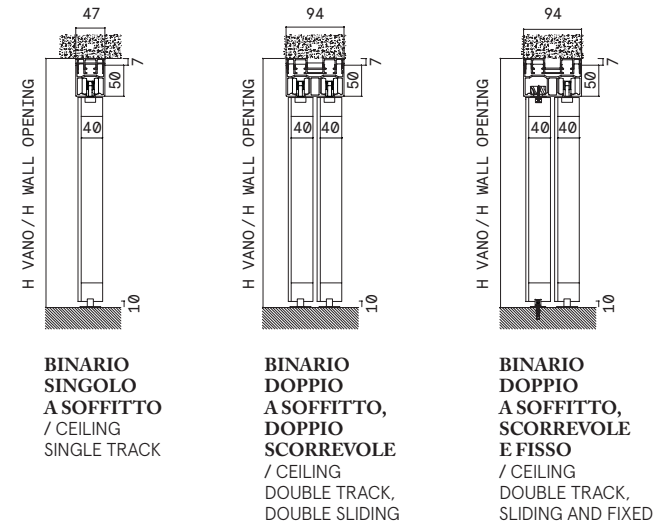

SCORREVOLE VETRO DOPPIO / SLIDING DOUBLE GLASS

BINARIO A SOFFITTO / CEILING TRACK

BINARIO A PARETE / WALL FIXING TRACK

SCORREVOLE VETRO SINGOLO / SLIDING SINGLE GLASS

BINARIO A SOFFITTO / CEILING TRACK

BINARIO A PARETE / WALL FIXING TRACK

BINARIO A CONTROSOFFITTO / COUNTERTOP TRACK

BINARIO A CONTROSOFFITTO A PARETE / COUNTERTOP TRACK WALL

BINARIO A CONTROSOFFITTO / COUNTERTOP TRACK

BINARIO A CONTROSOFFITTO A PARETE / COUNTERTOP TRACK WALL