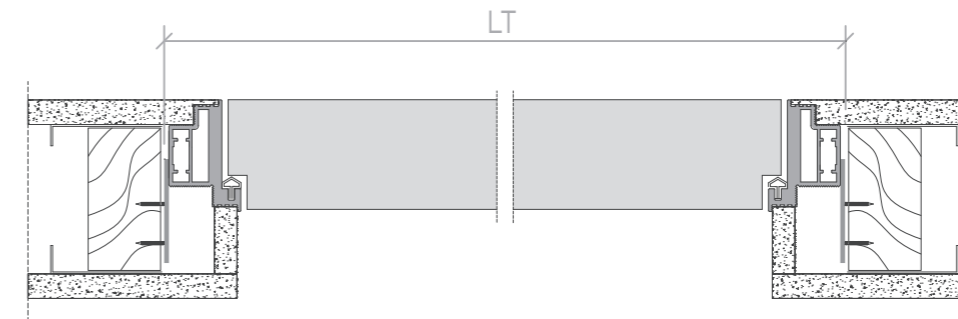

## Sezione verticale Vertical section

**COMO 2100 x 800 misure in mm**  
COMO 2100 x 800 measures in mm

<b>HT</b>	<b>ALTEZZA VANO ESTERNO TELAIO</b> HEIGHT ROUGH OPENING	<b>2140</b>
<b>HN1</b>	<b>ALTEZZA LUCE NETTA 1</b> HEIGHT REAL CLEAR OPENING 1	<b>2101</b>
<b>HN2</b>	<b>ALTEZZA LUCE NETTA 2</b> HEIGHT REAL CLEAR OPENING 2	<b>2111</b>
<b>LT</b>	<b>LARGHEZZA VANO MURO</b> WIDTH ROUGH OPENING	<b>Vedi dettaglio</b> See detail
<b>LN1</b>	<b>LARGHEZZA LUCE NETTA 1</b> WIDTH REAL CLEAR OPENING 1	<b>802</b>
<b>LN2</b>	<b>LARGHEZZA LUCE NETTA 2</b> WIDTH REAL CLEAR OPENING 2	<b>822</b>

## Sezione orizzontale Horizontal section

## Dettaglio telaio COMO Detail COMO frame

**COMO 2100x800 misure in mm**  
COMO 2100x800 measures in mm

<b>TELAIO CARTONGESSO</b> PLATERBOARD FRAME	
<b>LARGHEZZA VANO MURO</b> WIDTH ROUGH OPENING	<b>LT 883</b>
<b>TOLLERANZA</b> TOLERANCE	<b>-0 / +10</b>