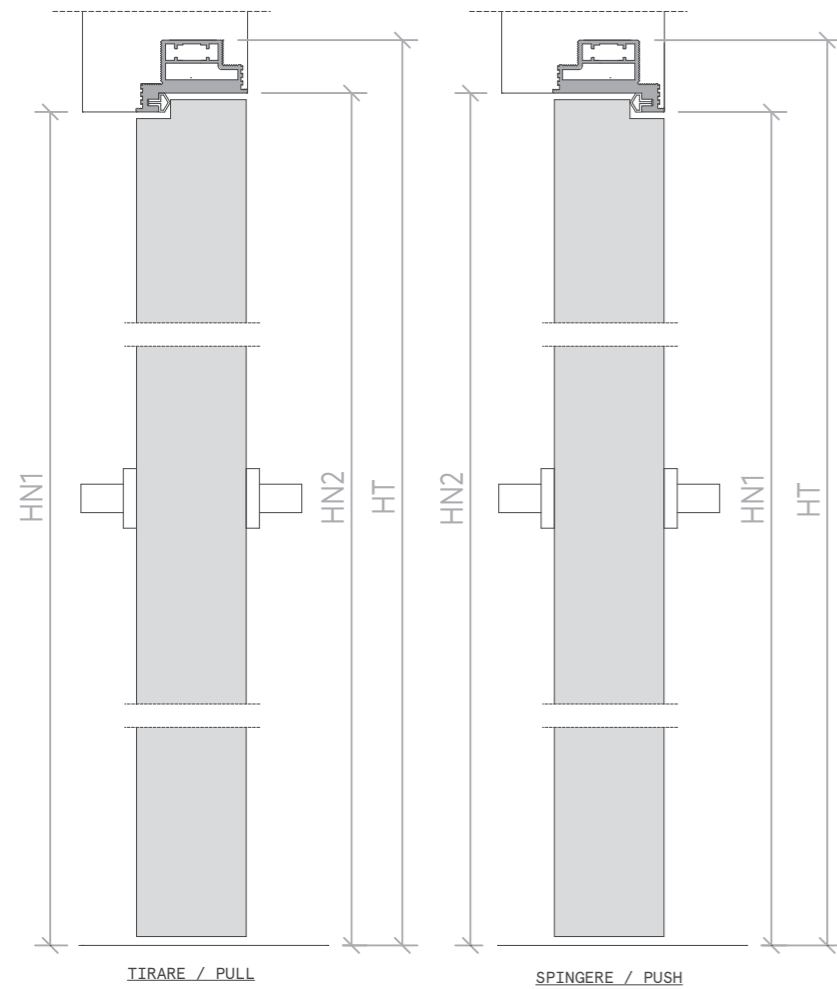

## Sezione verticale Vertical section

**COMO 2100 x 800 misure in mm**  
COMO 2100 x 800 measures in mm

<b>HT</b>	<b>ALTEZZA VANO ESTERNO TELAIO</b> HEIGHT ROUGH OPENING	<b>2140</b>
<b>HN1</b>	<b>ALTEZZA LUCE NETTA 1</b> HEIGHT REAL CLEAR OPENING 1	<b>2101</b>
<b>HN2</b>	<b>ALTEZZA LUCE NETTA 2</b> HEIGHT REAL CLEAR OPENING 2	<b>2111</b>
<b>LT</b>	<b>LARGHEZZA VANO MURO</b> WIDTH ROUGH OPENING	<b>Vedi dettaglio</b> See detail
<b>LN1</b>	<b>LARGHEZZA LUCE NETTA 1</b> WIDTH REAL CLEAR OPENING 1	<b>802</b>
<b>LN2</b>	<b>LARGHEZZA LUCE NETTA 2</b> WIDTH REAL CLEAR OPENING 2	<b>822</b>

## Sezione orizzontale Horizontal section

## Dettaglio telaio COMO Detail COMO frame

**COMO 2100x800 misure in mm**  
COMO 2100x800 measures in mm

<b>TELAIO CARTONGESSO</b> PLATERBOARD FRAME	
<b>LARGHEZZA VANO MURO</b> WIDTH ROUGH OPENING	<b>LT 883</b>
<b>TOLLERANZA</b> TOLERANCE	<b>-0 / +10</b>

<b>TELAIO MURATURA</b> BRICKWALL FRAME	
<b>LARGHEZZA VANO MURO</b> WIDTH ROUGH OPENING	<b>LT 920</b>