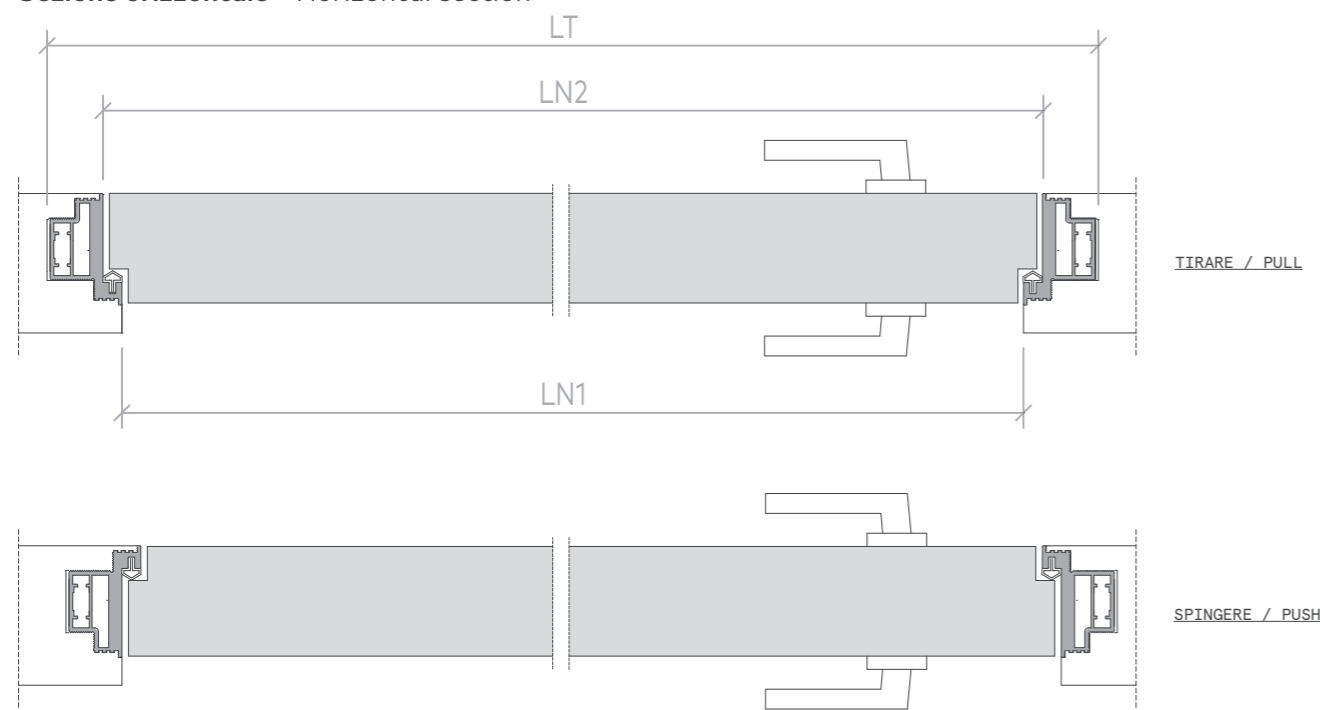

## Sezione verticale Vertical section

**COMO 2100 x 800 misure in mm**  
COMO 2100 x 800 measures in mm

<b>HT</b>	<b>ALTEZZA VANO ESTERNO TELAIO</b> HEIGHT ROUGH OPENING	<b>2140</b>
<b>HN1</b>	<b>ALTEZZA LUCE NETTA 1</b> HEIGHT REAL CLEAR OPENING 1	<b>2101</b>
<b>HN2</b>	<b>ALTEZZA LUCE NETTA 2</b> HEIGHT REAL CLEAR OPENING 2	<b>2111</b>
<b>LT</b>	<b>LARGHEZZA VANO MURO</b> WIDTH ROUGH OPENING	<b>Vedi dettaglio</b> See detail
<b>LN1</b>	<b>LARGHEZZA LUCE NETTA 1</b> WIDTH REAL CLEAR OPENING 1	<b>802</b>
<b>LN2</b>	<b>LARGHEZZA LUCE NETTA 2</b> WIDTH REAL CLEAR OPENING 2	<b>822</b>

## Sezione orizzontale Horizontal section

## Dettaglio telaio COMO Detail COMO frame

**COMO 2100x800 misure in mm**  
COMO 2100x800 measures in mm

<b>TELAIO CARTONGESSO</b> PLATERBOARD FRAME	
<b>LARGHEZZA VANO MURO</b> WIDTH ROUGH OPENING	<b>LT 883</b>
<b>TOLLERANZA</b> TOLERANCE	<b>-0 / +10</b>

<b>TELAIO MURATURA</b> BRICKWALL FRAME	
<b>LARGHEZZA VANO MURO</b> WIDTH ROUGH OPENING	<b>LT 920</b>