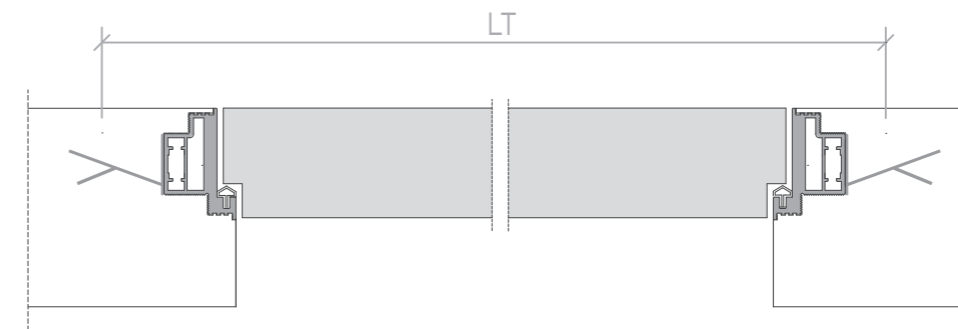

## Sezione verticale Vertical section

**COMO 2100 x 800 misure in mm**  
COMO 2100 x 800 measures in mm

<b>HT</b>	<b>ALTEZZA VANO ESTERNO TELAIO</b> HEIGHT ROUGH OPENING	<b>2140</b>
<b>HN1</b>	<b>ALTEZZA LUCE NETTA 1</b> HEIGHT REAL CLEAR OPENING 1	<b>2101</b>
<b>HN2</b>	<b>ALTEZZA LUCE NETTA 2</b> HEIGHT REAL CLEAR OPENING 2	<b>2111</b>
<b>LT</b>	<b>LARGHEZZA VANO MURO</b> WIDTH ROUGH OPENING	<b>Vedi dettaglio</b> See detail
<b>LN1</b>	<b>LARGHEZZA LUCE NETTA 1</b> WIDTH REAL CLEAR OPENING 1	<b>802</b>
<b>LN2</b>	<b>LARGHEZZA LUCE NETTA 2</b> WIDTH REAL CLEAR OPENING 2	<b>822</b>

## Sezione orizzontale Horizontal section

## Dettaglio telaio COMO Detail COMO frame

**COMO 2100x800 misure in mm**  
COMO 2100x800 measures in mm

<b>TELAIO CARTONGESSO</b> PLATERBOARD FRAME	
<b>LARGHEZZA VANO MURO</b> WIDTH ROUGH OPENING	<b>LT 883</b>
<b>TOLLERANZA</b> TOLERANCE	<b>-0 / +10</b>

<b>TELAIO MURATURA</b> BRICKWALL FRAME	
<b>LARGHEZZA VANO MURO</b> WIDTH ROUGH OPENING	<b>LT 920</b>