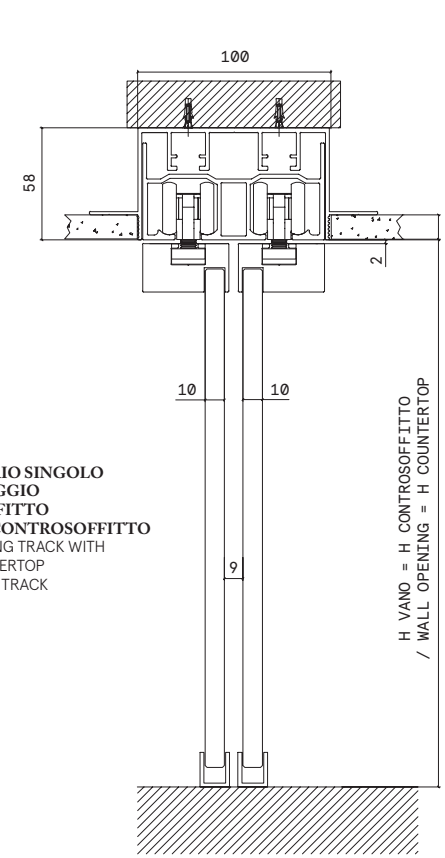

## BINARIO FISSAGGIO MURATURA / TRACK FOR BRICKWALL

SCHEDA TECNICA (DIMENSIONI IN MM)  
TECHNICAL (DIMENSIONS IN MM)

**BINARIO SINGOLO  
FISSAGGIO  
A SOFFITTO**  
/ CEILING TRACK  
SINGLE TRACK

**BINARIO DOPPIO  
FISSAGGIO  
A SOFFITTO**  
/ CEILING TRACK  
DOUBLE TRACK

**BINARIO DOPPIO FISSAGGIO  
A SOFFITTO + FISSO**  
/ CEILING TRACK  
DOUBLE TRACK + FIXED

**BINARIO FISSAGGIO  
A PARETE SINGOLA ANTA  
SCORREVOLE**  
/ TRACK WALL FIXING  
SINGLE SLIDING TRACK

## BINARIO FISSAGGIO CARTONGESSO / TRACK FOR PLASTERBOARD

**BINARIO SINGOLO  
FISSAGGIO  
A SOFFITTO  
CON CONTROSOFFITTO**  
/ CEILING TRACK WITH  
COUNTERTOP  
SINGLE TRACK

**BINARIO DOPPIO  
FISSAGGIO  
A SOFFITTO CON  
CONTROSOFFITTO**  
/ CEILING TRACK WITH  
COUNTERTOP  
DOUBLE TRACK

**BINARIO  
SINGOLO  
+ FISSO  
FISSAGGIO  
A SOFFITTO CON  
CONTROSOFFITTO**  
/ CEILING TRACK WITH  
COUNTERTOP  
SINGLE TRACK + FIXED

**BINARIO SINGOLO  
FISSAGGIO  
A PARETE  
CON CONTROSOFFITTO**  
/ TRACK WALL WITH  
COUNTERTOP  
DOUBLE TRACK