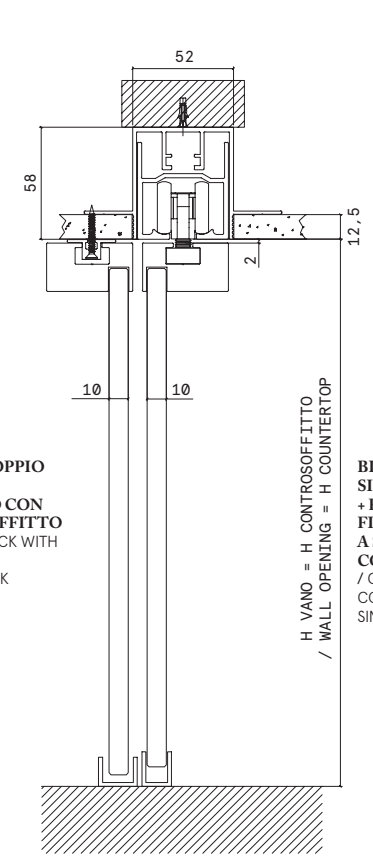

## BINARIO FISSAGGIO MURATURA / TRACK FOR BRICKWALL

SCHEDA TECNICA (DIMENSIONI IN MM)  
TECHNICAL (DIMENSIONS IN MM)

**BINARIO SINGOLO  
FISSAGGIO  
A SOFFITTO**  
/ CEILING TRACK  
SINGLE TRACK

**BINARIO DOPPIO  
FISSAGGIO  
A SOFFITTO**  
/ CEILING TRACK  
DOUBLE TRACK

**BINARIO DOPPIO FISSAGGIO  
A SOFFITTO + FISSO**  
/ CEILING TRACK  
DOUBLE TRACK + FIXED

**BINARIO FISSAGGIO  
A PARETE SINGOLA ANTA  
SCORREVOLE**  
/ TRACK WALL FIXING  
SINGLE SLIDING TRACK

## BINARIO FISSAGGIO CARTONGESSO / TRACK FOR PLASTERBOARD

**BINARIO SINGOLO  
FISSAGGIO  
A SOFFITTO  
CON CONTROSOFFITTO**  
/ CEILING TRACK WITH  
COUNTERTOP  
SINGLE TRACK

**BINARIO DOPPIO  
FISSAGGIO  
A SOFFITTO CON  
CONTROSOFFITTO**  
/ CEILING TRACK WITH  
COUNTERTOP  
DOUBLE TRACK