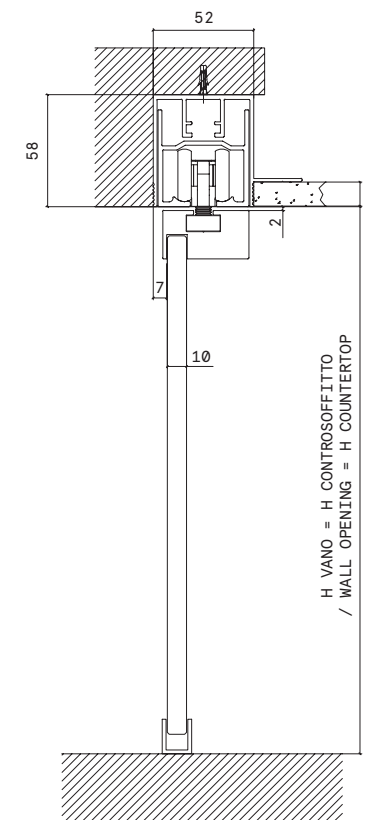

## BINARIO FISSAGGIO MURATURA / TRACK FOR BRICKWALL

SCHEDA TECNICA (DIMENSIONI IN MM)  
TECHNICAL (DIMENSIONS IN MM)

**BINARIO SINGOLO  
FISSAGGIO  
A SOFFITTO**  
/ CEILING TRACK  
SINGLE TRACK

**BINARIO DOPPIO  
FISSAGGIO  
A SOFFITTO**  
/ CEILING TRACK  
DOUBLE TRACK

**BINARIO DOPPIO FISSAGGIO  
A SOFFITTO + FISSO**  
/ CEILING TRACK  
DOUBLE TRACK + FIXED

**BINARIO FISSAGGIO  
A PARETE SINGOLA ANTA  
SCORREVOLE**  
/ TRACK WALL FIXING  
SINGLE SLIDING TRACK

## BINARIO FISSAGGIO CARTONGESSO / TRACK FOR PLASTERBOARD

**BINARIO SINGOLO  
FISSAGGIO  
A SOFFITTO  
CON CONTROSOFFITTO**  
/ CEILING TRACK WITH  
COUNTERTOP  
SINGLE TRACK

**BINARIO DOPPIO  
FISSAGGIO  
A SOFFITTO CON  
CONTROSOFFITTO**  
/ CEILING TRACK WITH  
COUNTERTOP  
DOUBLE TRACK

**BINARIO  
SINGOLO  
+ FISSO  
FISSAGGIO  
A SOFFITTO CON  
CONTROSOFFITTO**  
/ CEILING TRACK WITH  
COUNTERTOP  
SINGLE TRACK + FIXED

**BINARIO SINGOLO  
FISSAGGIO  
A PARETE  
CON CONTROSOFFITTO**  
/ TRACK WALL WITH  
COUNTERTOP  
DOUBLE TRACK