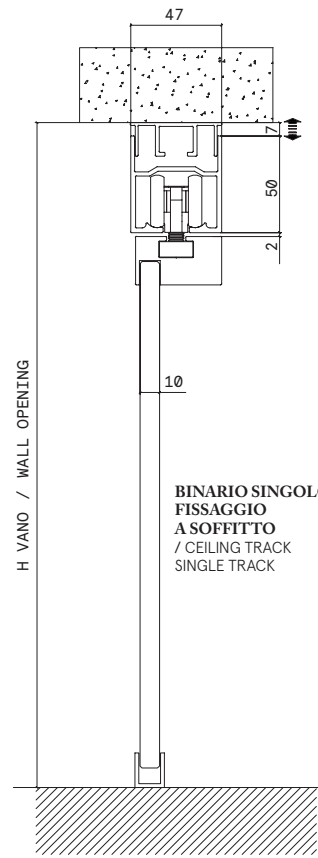

## BINARIO FISSAGGIO MURATURA / TRACK FOR BRICKWALL

SCHEDA TECNICA (DIMENSIONI IN MM)  
TECHNICAL (DIMENSIONS IN MM)

**BINARIO SINGOLO  
FISSAGGIO  
A SOFFITTO**  
/ CEILING TRACK  
SINGLE TRACK

**BINARIO DOPPIO  
FISSAGGIO  
A SOFFITTO**  
/ CEILING TRACK  
DOUBLE TRACK

**BINARIO DOPPIO FISSAGGIO  
A SOFFITTO + FISSO**  
/ CEILING TRACK  
DOUBLE TRACK + FIXED

**BINARIO FISSAGGIO  
A PARETE SINGOLA ANTA  
SCORREVOLE**  
/ TRACK WALL FIXING  
SINGLE SLIDING TRACK

## BINARIO FISSAGGIO CARTONGESSO / TRACK FOR PLASTERBOARD

**BINARIO SINGOLO  
FISSAGGIO  
A SOFFITTO  
CON CONTROSOFFITTO**  
/ CEILING TRACK WITH  
COUNTERTOP  
SINGLE TRACK

**BINARIO DOPPIO  
FISSAGGIO  
A SOFFITTO CON  
CONTROSOFFITTO**  
/ CEILING TRACK WITH  
COUNTERTOP  
DOUBLE TRACK

**BINARIO  
SINGOLO  
+ FISSO  
FISSAGGIO  
A SOFFITTO CON  
CONTROSOFFITTO**  
/ CEILING TRACK WITH  
COUNTERTOP  
SINGLE TRACK + FIXED

**BINARIO SINGOLO  
FISSAGGIO  
A PARETE  
CON CONTROSOFFITTO**  
/ TRACK WALL WITH  
COUNTERTOP  
DOUBLE TRACK