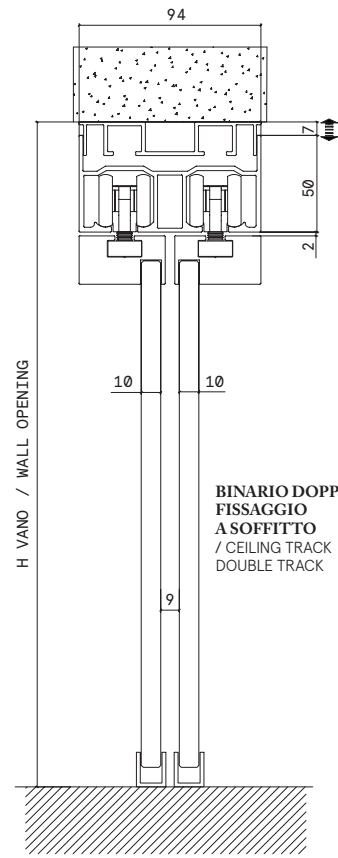

## BINARIO FISSAGGIO MURATURA / TRACK FOR BRICKWALL

SCHEDA TECNICA (DIMENSIONI IN MM)  
TECHNICAL (DIMENSIONS IN MM)

**BINARIO SINGOLO  
FISSAGGIO  
A SOFFITTO**  
/ CEILING TRACK  
SINGLE TRACK

**BINARIO DOPPIO  
FISSAGGIO  
A SOFFITTO**  
/ CEILING TRACK  
DOUBLE TRACK

**BINARIO DOPPIO FISSAGGIO  
A SOFFITTO + FISSO**  
/ CEILING TRACK  
DOUBLE TRACK + FIXED

**BINARIO FISSAGGIO  
A PARETE SINGOLA ANTA  
SCORREVOLE**  
/ TRACK WALL FIXING  
SINGLE SLIDING TRACK

## BINARIO FISSAGGIO CARTONGESSO / TRACK FOR PLASTERBOARD

**BINARIO SINGOLO  
FISSAGGIO  
A SOFFITTO  
CON CONTROSOFFITTO**  
/ CEILING TRACK WITH  
COUNTERTOP  
SINGLE TRACK

**BINARIO DOPPIO  
FISSAGGIO  
A SOFFITTO CON  
CONTROSOFFITTO**  
/ CEILING TRACK WITH  
COUNTERTOP  
DOUBLE TRACK

**BINARIO  
SINGOLO  
+ FISSO  
FISSAGGIO  
A SOFFITTO CON  
CONTROSOFFITTO**  
/ CEILING TRACK WITH  
COUNTERTOP  
SINGLE TRACK + FIXED

**BINARIO SINGOLO  
FISSAGGIO  
A PARETE  
CON CONTROSOFFITTO**  
/ TRACK WALL WITH  
COUNTERTOP  
DOUBLE TRACK