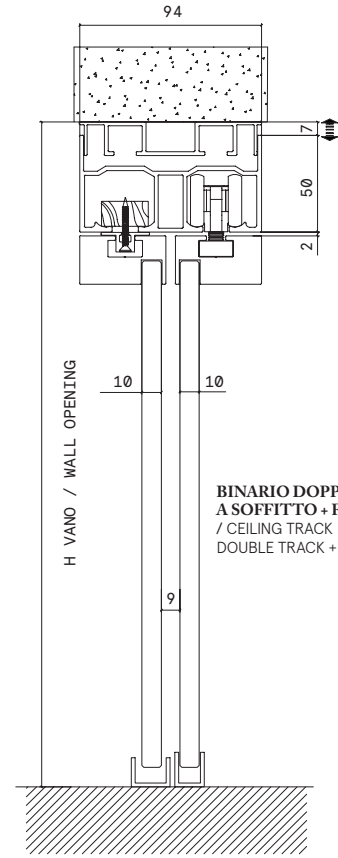

## BINARIO FISSAGGIO MURATURA / TRACK FOR BRICKWALL

SCHEDA TECNICA (DIMENSIONI IN MM)  
TECHNICAL (DIMENSIONS IN MM)

**BINARIO SINGOLO  
FISSAGGIO  
A SOFFITTO**  
/ CEILING TRACK  
SINGLE TRACK

**BINARIO DOPPIO  
FISSAGGIO  
A SOFFITTO**  
/ CEILING TRACK  
DOUBLE TRACK

**BINARIO DOPPIO FISSAGGIO  
A SOFFITTO + FISSO**  
/ CEILING TRACK  
DOUBLE TRACK + FIXED

**BINARIO FISSAGGIO  
A PARETE SINGOLA ANTA  
SCORREVOLE**  
/ TRACK WALL FIXING  
SINGLE SLIDING TRACK

## BINARIO FISSAGGIO CARTONGESSO / TRACK FOR PLASTERBOARD

**BINARIO SINGOLO  
FISSAGGIO  
A SOFFITTO  
CON CONTROSOFFITTO**  
/ CEILING TRACK WITH  
COUNTERTOP  
SINGLE TRACK

**BINARIO DOPPIO  
FISSAGGIO  
A SOFFITTO CON  
CONTROSOFFITTO**  
/ CEILING TRACK WITH  
COUNTERTOP  
DOUBLE TRACK