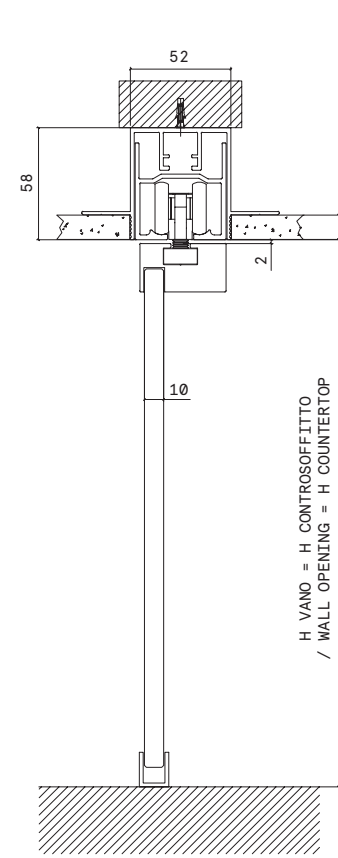

BINARIO FISSAGGIO CARTONGESSO / TRACK FOR PLASTERBOARD

**BINARIO SINGOLO
FISSAGGIO
A SOFFITTO
CON CONTROSOFFITTO**
/ CEILING TRACK WITH
COUNTERTOP
SINGLE TRACK