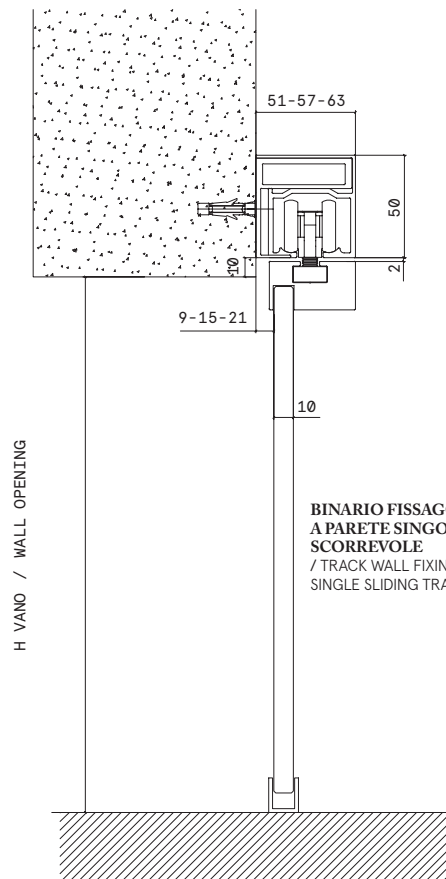

## BINARIO FISSAGGIO MURATURA / TRACK FOR BRICKWALL

SCHEDA TECNICA (DIMENSIONI IN MM)  
TECHNICAL (DIMENSIONS IN MM)

**BINARIO SINGOLO  
FISSAGGIO  
A SOFFITTO**  
/ CEILING TRACK  
SINGLE TRACK

**BINARIO DOPPIO  
FISSAGGIO  
A SOFFITTO**  
/ CEILING TRACK  
DOUBLE TRACK

**BINARIO DOPPIO FISSAGGIO  
A SOFFITTO + FISSO**  
/ CEILING TRACK  
DOUBLE TRACK + FIXED

**BINARIO FISSAGGIO  
A PARETE SINGOLA ANTA  
SCORREVOLE**  
/ TRACK WALL FIXING  
SINGLE SLIDING TRACK