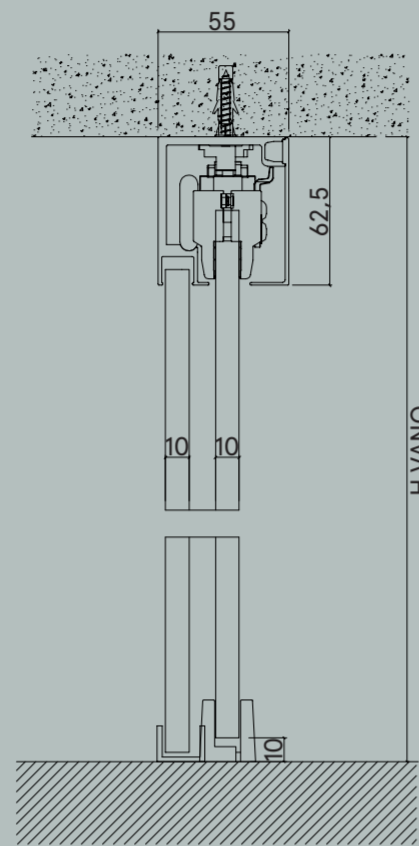

CERNOBBIO

Scheda tecnica (dimensioni in mm)
 Technical (dimensions in mm)

BINARIO FISSAGGIO MURATURA TRACK FOR BRICKWALL

Binario fissaggio a soffitto
 Anta scorrevole
 Ceiling Track
 Sliding door

Binario fissaggio a soffitto
 Anta scorrevole + fisso
 Ceiling Track
 Sliding + fixed panel

Binario fissaggio a parete
 Anta scorrevole
 Wall fixing track
 Sliding panel

Binario doppio fissaggio a parete
 Anta scorrevole + fisso
 Double track wall fixing
 Sliding + fixed panel

BINARIO FISSAGGIO CARTONGESSO TRACK FOR PLASTERBOARD

Binario fissaggio a soffitto
 Anta scorrevole
 Ceiling Track
 Sliding door

Binario fissaggio a soffitto
 Anta scorrevole + fisso
 Ceiling Track
 Sliding + fixed panel

Binario fissaggio a parete
 Anta scorrevole
 Wall fixing track
 Sliding panel

Binario doppio fissaggio a parete
 Anta scorrevole + fisso
 Double track wall fixing
 Sliding + fixed panel