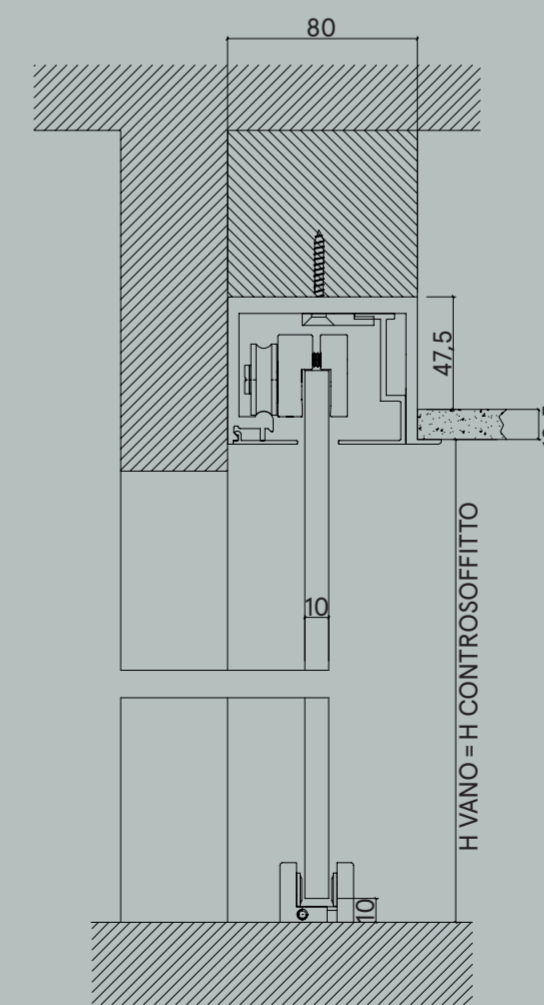

CERNOBBIO

Scheda tecnica (dimensioni in mm)
 Technical (dimensions in mm)

BINARIO FISSAGGIO MURATURA TRACK FOR BRICKWALL

Binario fissaggio a soffitto
 Anta scorrevole
 Ceiling Track
 Sliding door

Binario fissaggio a soffitto
 Anta scorrevole + fisso
 Ceiling Track
 Sliding + fixed panel

Binario fissaggio a parete
 Anta scorrevole
 Wall fixing track
 Sliding panel

Binario doppio fissaggio a parete
 Anta scorrevole + fisso
 Double track wall fixing
 Sliding + fixed panel

BINARIO FISSAGGIO CARTONGESSO TRACK FOR PLASTERBOARD

Binario fissaggio a soffitto
 Anta scorrevole
 Ceiling Track
 Sliding door

Binario fissaggio a soffitto
 Anta scorrevole + fisso
 Ceiling Track
 Sliding + fixed panel

Binario fissaggio a parete
 Anta scorrevole
 Wall fixing track
 Sliding panel

Binario doppio fissaggio a parete
 Anta scorrevole + fisso
 Double track wall fixing
 Sliding + fixed panel