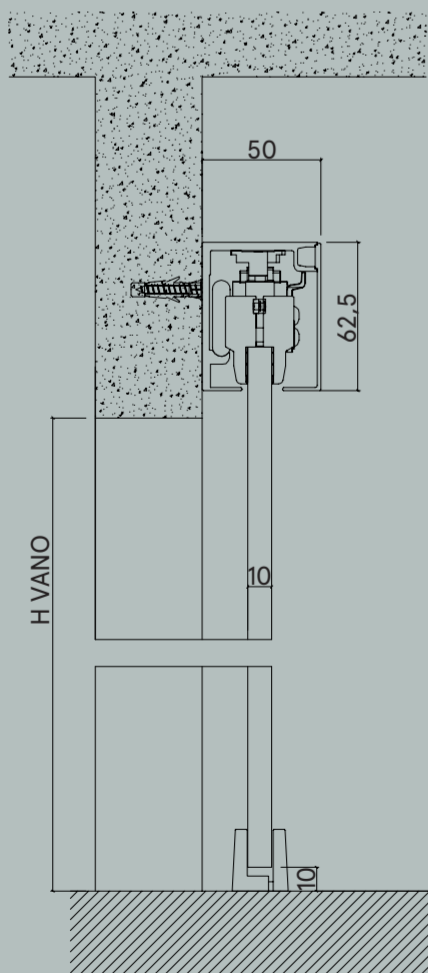

CERNOBBIO

Scheda tecnica (dimensioni in mm)
 Technical (dimensions in mm)

BINARIO FISSAGGIO MURATURA TRACK FOR BRICKWALL

Binario fissaggio a soffitto
 Anta scorrevole
 Ceiling Track
 Sliding door

Binario fissaggio a soffitto
 Anta scorrevole + fisso
 Ceiling Track
 Sliding + fixed panel

Binario fissaggio a parete
 Anta scorrevole
 Wall fixing track
 Sliding panel

Binario doppio fissaggio a parete
 Anta scorrevole + fisso
 Double track wall fixing
 Sliding + fixed panel

BINARIO FISSAGGIO CARTONGESSO TRACK FOR PLASTERBOARD

Binario fissaggio a soffitto
 Anta scorrevole
 Ceiling Track
 Sliding door

Binario fissaggio a soffitto
 Anta scorrevole + fisso
 Ceiling Track
 Sliding + fixed panel

Binario fissaggio a parete
 Anta scorrevole
 Wall fixing track
 Sliding panel

Binario doppio fissaggio a parete
 Anta scorrevole + fisso
 Double track wall fixing
 Sliding + fixed panel