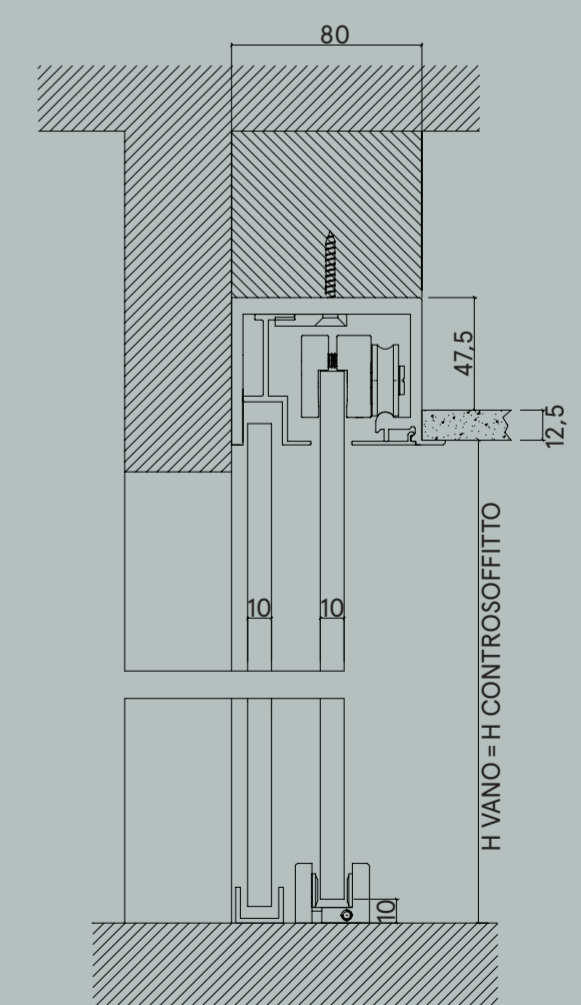

CERNOBBIO

Scheda tecnica (dimensioni in mm)
 Technical (dimensions in mm)

BINARIO FISSAGGIO MURATURA TRACK FOR BRICKWALL

Binario fissaggio a soffitto
 Anta scorrevole
 Ceiling Track
 Sliding door

Binario fissaggio a soffitto
 Anta scorrevole + fisso
 Ceiling Track
 Sliding + fixed panel

Binario fissaggio a parete
 Anta scorrevole
 Wall fixing track
 Sliding panel

Binario doppio fissaggio a parete
 Anta scorrevole + fisso
 Double track wall fixing
 Sliding + fixed panel

BINARIO FISSAGGIO CARTONGESSO TRACK FOR PLASTERBOARD

Binario fissaggio a soffitto
 Anta scorrevole
 Ceiling Track
 Sliding door

Binario fissaggio a soffitto
 Anta scorrevole + fisso
 Ceiling Track
 Sliding + fixed panel

Binario fissaggio a parete
 Anta scorrevole
 Wall fixing track
 Sliding panel

Binario doppio fissaggio a parete
 Anta scorrevole + fisso
 Double track wall fixing
 Sliding + fixed panel