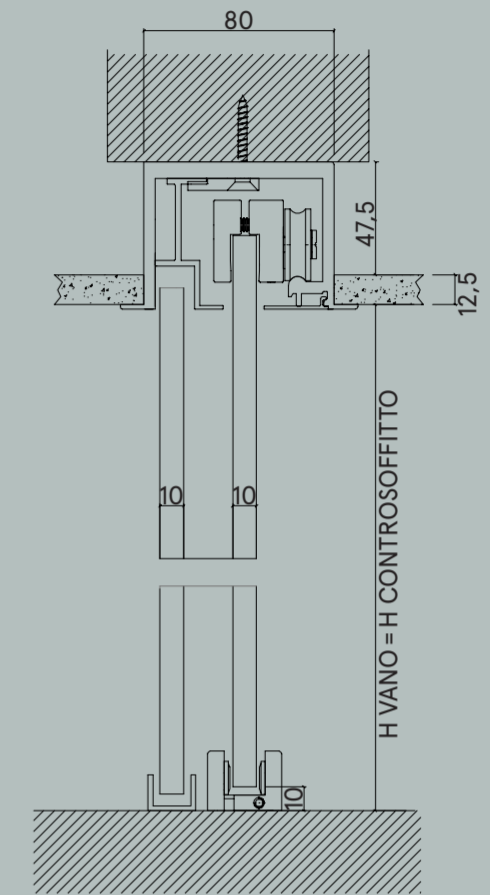

CERNOBBIO

Scheda tecnica (dimensioni in mm)
 Technical (dimensions in mm)

BINARIO FISSAGGIO MURATURA TRACK FOR BRICKWALL

Binario fissaggio a soffitto
 Anta scorrevole
 Ceiling Track
 Sliding door

Binario fissaggio a soffitto
 Anta scorrevole + fisso
 Ceiling Track
 Sliding + fixed panel

Binario fissaggio a parete
 Anta scorrevole
 Wall fixing track
 Sliding panel

Binario doppio fissaggio a parete
 Anta scorrevole + fisso
 Double track wall fixing
 Sliding + fixed panel

BINARIO FISSAGGIO CARTONGESSO TRACK FOR PLASTERBOARD

Binario fissaggio a soffitto
 Anta scorrevole
 Ceiling Track
 Sliding door

Binario fissaggio a soffitto
 Anta scorrevole + fisso
 Ceiling Track
 Sliding + fixed panel

Binario fissaggio a parete
 Anta scorrevole
 Wall fixing track
 Sliding panel

Binario doppio fissaggio a parete
 Anta scorrevole + fisso
 Double track wall fixing
 Sliding + fixed panel