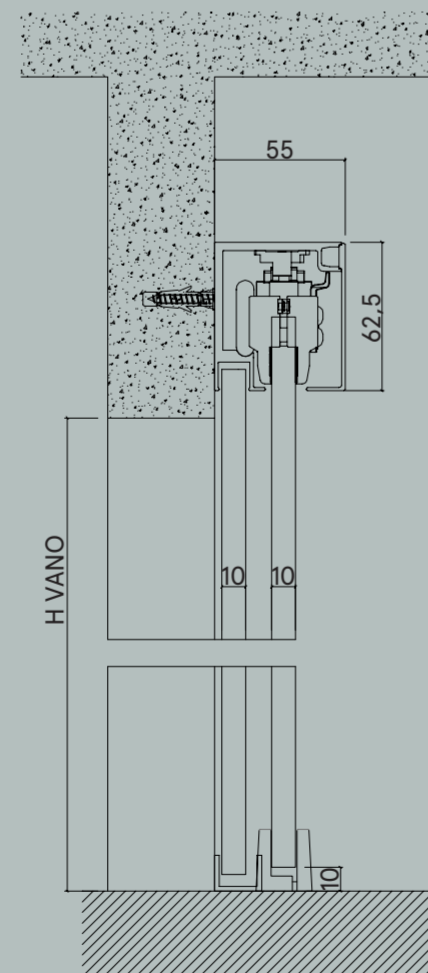

CERNOBBIO

Scheda tecnica (dimensioni in mm)
 Technical (dimensions in mm)

BINARIO FISSAGGIO MURATURA TRACK FOR BRICKWALL

Binario fissaggio a soffitto
 Anta scorrevole
 Ceiling Track
 Sliding door

Binario fissaggio a soffitto
 Anta scorrevole + fisso
 Ceiling Track
 Sliding + fixed panel

Binario fissaggio a parete
 Anta scorrevole
 Wall fixing track
 Sliding panel

Binario doppio fissaggio a parete
 Anta scorrevole + fisso
 Double track wall fixing
 Sliding + fixed panel

BINARIO FISSAGGIO CARTONGESSO TRACK FOR PLASTERBOARD

Binario fissaggio a soffitto
 Anta scorrevole
 Ceiling Track
 Sliding door

Binario fissaggio a soffitto
 Anta scorrevole + fisso
 Ceiling Track
 Sliding + fixed panel

Binario fissaggio a parete
 Anta scorrevole
 Wall fixing track
 Sliding panel

Binario doppio fissaggio a parete
 Anta scorrevole + fisso
 Double track wall fixing
 Sliding + fixed panel