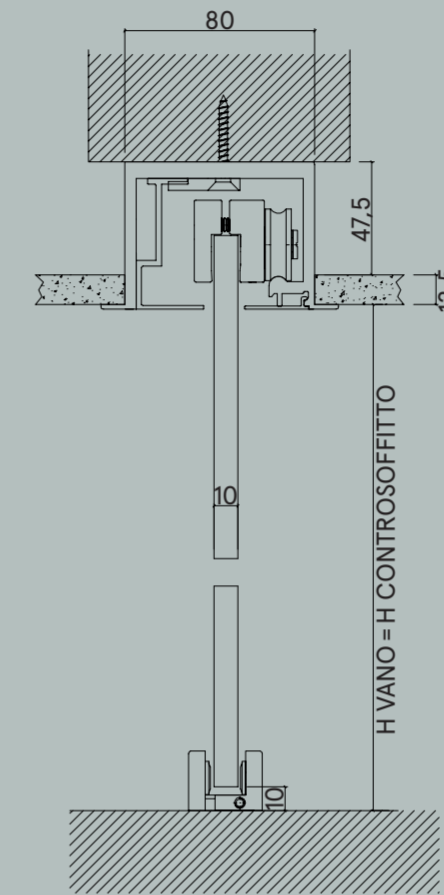

CERNOBBIO

Scheda tecnica (dimensioni in mm)
 Technical (dimensions in mm)

BINARIO FISSAGGIO MURATURA TRACK FOR BRICKWALL

Binario fissaggio a soffitto
 Anta scorrevole
 Ceiling Track
 Sliding door

Binario fissaggio a soffitto
 Anta scorrevole + fisso
 Ceiling Track
 Sliding + fixed panel

Binario fissaggio a parete
 Anta scorrevole
 Wall fixing track
 Sliding panel

Binario doppio fissaggio a parete
 Anta scorrevole + fisso
 Double track wall fixing
 Sliding + fixed panel

BINARIO FISSAGGIO CARTONGESSO TRACK FOR PLASTERBOARD

Binario fissaggio a soffitto
 Anta scorrevole
 Ceiling Track
 Sliding door

Binario fissaggio a soffitto
 Anta scorrevole + fisso
 Ceiling Track
 Sliding + fixed panel

Binario fissaggio a parete
 Anta scorrevole
 Wall fixing track
 Sliding panel

Binario doppio fissaggio a parete
 Anta scorrevole + fisso
 Double track wall fixing
 Sliding + fixed panel