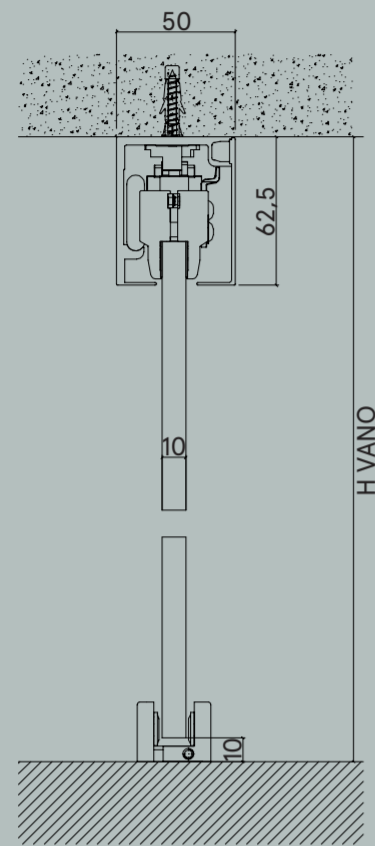

CERNOBBIO

Scheda tecnica (dimensioni in mm)
 Technical (dimensions in mm)

BINARIO FISSAGGIO MURATURA TRACK FOR BRICKWALL

Binario fissaggio a soffitto
 Anta scorrevole
 Ceiling Track
 Sliding door

Binario fissaggio a soffitto
 Anta scorrevole + fisso
 Ceiling Track
 Sliding + fixed panel

Binario fissaggio a parete
 Anta scorrevole
 Wall fixing track
 Sliding panel

Binario doppio fissaggio a parete
 Anta scorrevole + fisso
 Double track wall fixing
 Sliding + fixed panel

BINARIO FISSAGGIO CARTONGESSO TRACK FOR PLASTERBOARD

Binario fissaggio a soffitto
 Anta scorrevole
 Ceiling Track
 Sliding door

Binario fissaggio a soffitto
 Anta scorrevole + fisso
 Ceiling Track
 Sliding + fixed panel

Binario fissaggio a parete
 Anta scorrevole
 Wall fixing track
 Sliding panel

Binario doppio fissaggio a parete
 Anta scorrevole + fisso
 Double track wall fixing
 Sliding + fixed panel