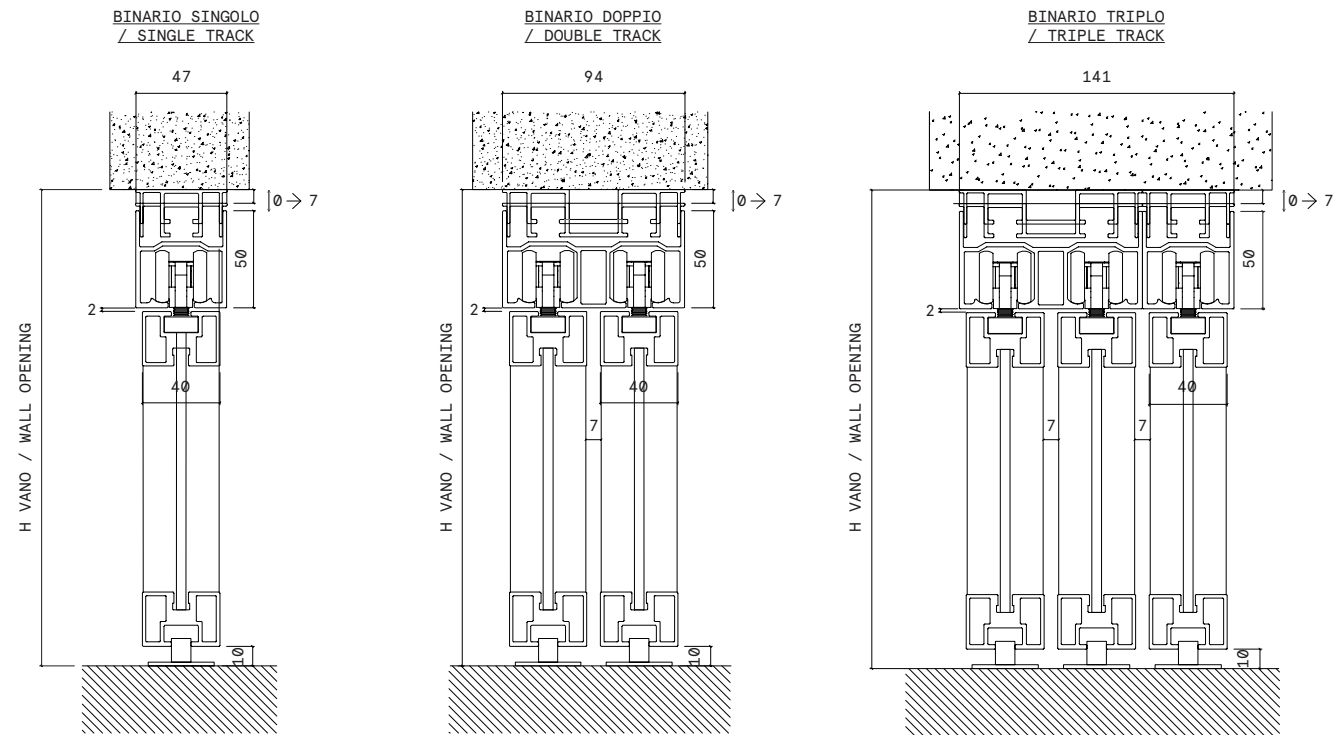

BELLAGIO

BINARIO FISSAGGIO MURATURA (FISSAGGIO A SOFFITTO) / TRACK FOR BRICKWALL (CEILING FIXING)

SCHEDA TECNICA (DIMENSIONI IN MM)
TECHNICAL (DIMENSIONS IN MM)

BINARIO FISSAGGIO MURATURA (FISSAGGIO A PARETE) / TRACK FOR BRICKWALL (WALL FIXING)

FISSAGGIO A SOFFITTO CON CONTROSOFFITTO / CEILING FIXING WITH COUNTERTOP

FISSAGGIO A PARETE CON CONTROSOFFITTO / WALL FIXING WITH COUNTERTOP

POSSIBILI COMPOSIZIONI / POSSIBLE COMPOSITIONS