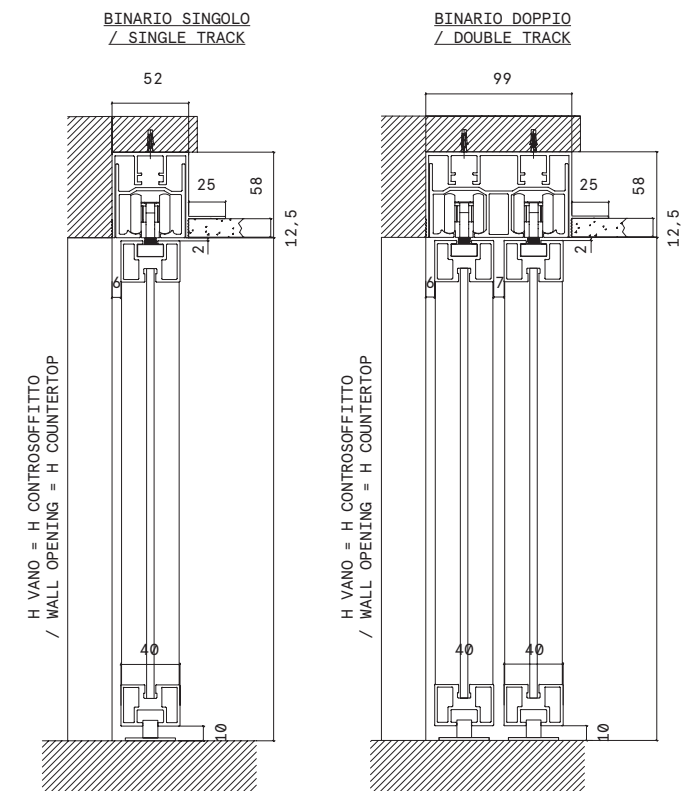

BELLAGIO

BINARIO FISSAGGIO MURATURA (FISSAGGIO A SOFFITTO) / TRACK FOR BRICKWALL (CEILING FIXING)

SCHEDA TECNICA (DIMENSIONI IN MM)
TECHNICAL (DIMENSIONS IN MM)

BINARIO FISSAGGIO MURATURA (FISSAGGIO A PARETE) / TRACK FOR BRICKWALL (WALL FIXING)

FISSAGGIO A SOFFITTO CON CONTROSOFFITTO / CEILING FIXING WITH COUNTERTOP

FISSAGGIO A PARETE CON CONTROSOFFITTO / WALL FIXING WITH COUNTERTOP

POSSIBILI COMPOSIZIONI / POSSIBLE COMPOSITIONS