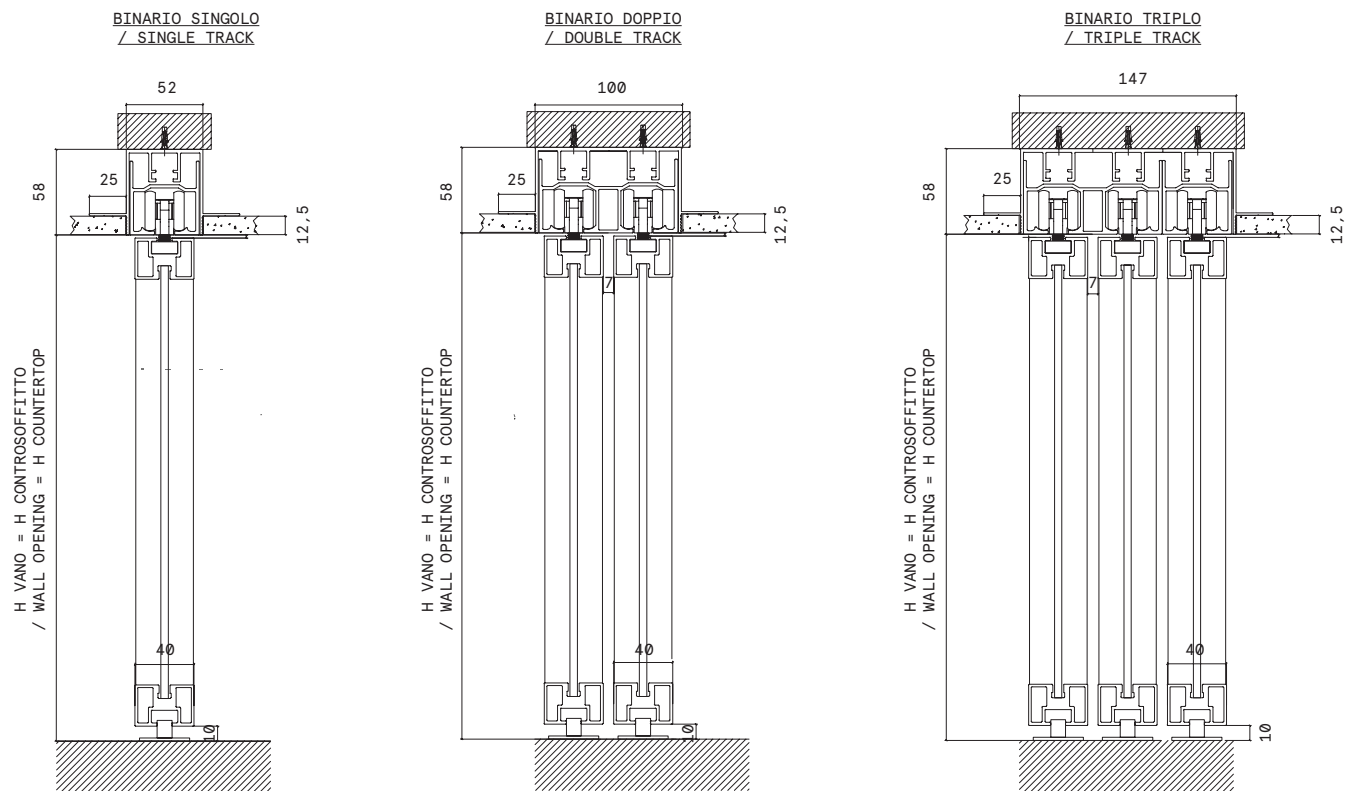

BELLAGIO

BINARIO FISSAGGIO MURATURA (FISSAGGIO A SOFFITTO) / TRACK FOR BRICKWALL (CEILING FIXING)

SCHEDA TECNICA (DIMENSIONI IN MM)
TECHNICAL (DIMENSIONS IN MM)

BINARIO FISSAGGIO MURATURA (FISSAGGIO A PARETE) / TRACK FOR BRICKWALL (WALL FIXING)

FISSAGGIO A SOFFITTO CON CONTROSOFFITTO / CEILING FIXING WITH COUNTERTOP

FISSAGGIO A PARETE CON CONTROSOFFITTO / WALL FIXING WITH COUNTERTOP

POSSIBILI COMPOSIZIONI / POSSIBLE COMPOSITIONS