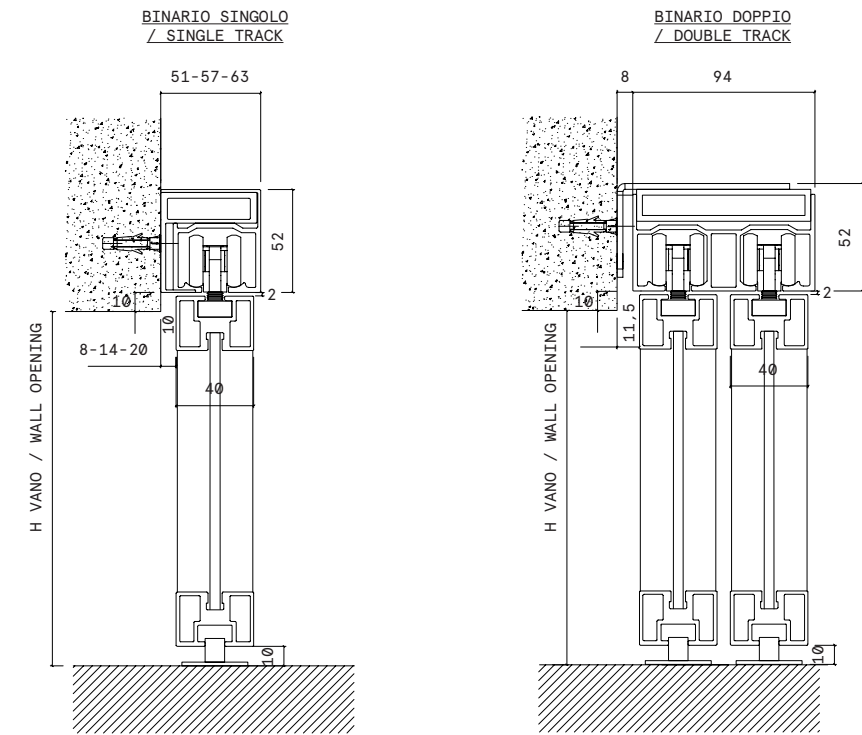

BELLAGIO

BINARIO FISSAGGIO MURATURA (FISSAGGIO A SOFFITTO) / TRACK FOR BRICKWALL (CEILING FIXING)

SCHEDA TECNICA (DIMENSIONI IN MM)
TECHNICAL (DIMENSIONS IN MM)

BINARIO FISSAGGIO MURATURA (FISSAGGIO A PARETE) / TRACK FOR BRICKWALL (WALL FIXING)

FISSAGGIO A SOFFITTO CON CONTROSOFFITTO / CEILING FIXING WITH COUNTERTOP

FISSAGGIO A PARETE CON CONTROSOFFITTO / WALL FIXING WITH COUNTERTOP

POSSIBILI COMPOSIZIONI / POSSIBLE COMPOSITIONS