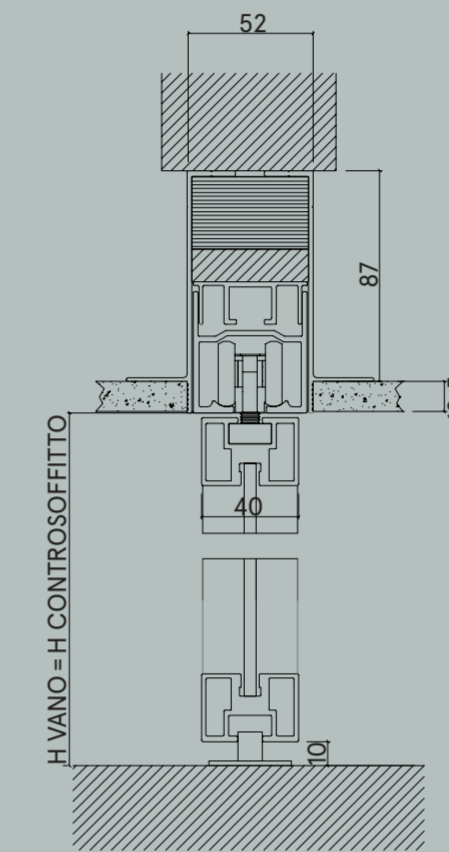

BELLAGIO

Scheda tecnica (dimensioni in mm)
 Technical (dimensions in mm)

BINARIO FISSAGGIO MURATURA TRACK FOR BRICKWALL

Binario singolo
 Fissaggio a soffitto
 Single Track
 Ceiling fixing

Binario doppio
 Fissaggio a soffitto
 Double Track
 Ceiling Fixing

Binario singolo
 Fissaggio a parete
 Single Track
 Wall Fixing

Binario doppio
 Fissaggio a parete
 Double Track
 Wall Fixing

BINARIO FISSAGGIO CARTONGESSO TRACK FOR PLASTERBOARD

Binario singolo
 Fissaggio a soffitto
 Single Track
 Ceiling fixing

Binario doppio
 Fissaggio a soffitto
 Double Track
 Ceiling Fixing

Binario singolo
 Fissaggio a parete
 Single Track
 Wall Fixing

Binario doppio
 Fissaggio a parete
 Double Track
 Wall Fixing