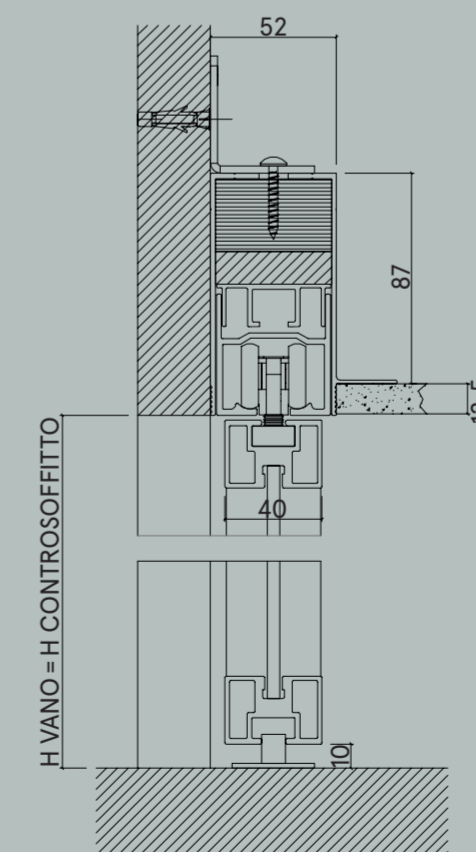

BELLAGIO

Scheda tecnica (dimensioni in mm)
 Technical (dimensions in mm)

BINARIO FISSAGGIO MURATURA TRACK FOR BRICKWALL

Binario singolo
 Fissaggio a soffitto
 Single Track
 Ceiling fixing

Binario doppio
 Fissaggio a soffitto
 Double Track
 Ceiling Fixing

Binario singolo
 Fissaggio a parete
 Single Track
 Wall Fixing

Binario doppio
 Fissaggio a parete
 Double Track
 Wall Fixing

BINARIO FISSAGGIO CARTONGESSO TRACK FOR PLASTERBOARD

Binario singolo
 Fissaggio a soffitto
 Single Track
 Ceiling fixing

Binario doppio
 Fissaggio a soffitto
 Double Track
 Ceiling Fixing

Binario singolo
 Fissaggio a parete
 Single Track
 Wall Fixing

Binario doppio
 Fissaggio a parete
 Double Track
 Wall Fixing