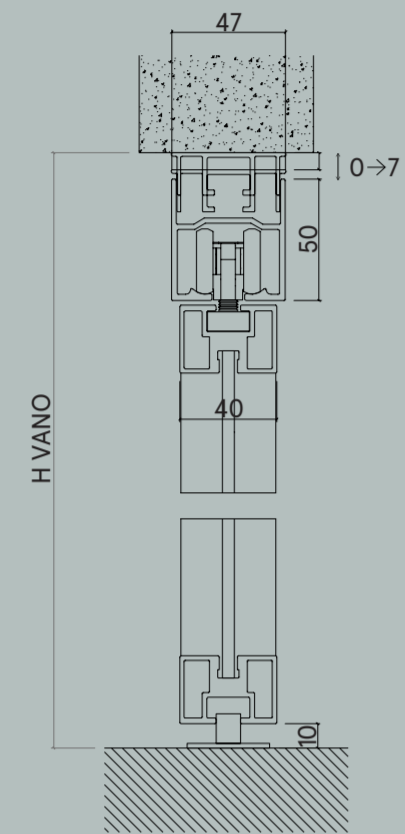

BELLAGIO

Scheda tecnica (dimensioni in mm)
 Technical (dimensions in mm)

BINARIO FISSAGGIO MURATURA TRACK FOR BRICKWALL

Binario singolo
 Fissaggio a soffitto
 Single Track
 Ceiling fixing

Binario doppio
 Fissaggio a soffitto
 Double Track
 Ceiling Fixing

Binario singolo
 Fissaggio a parete
 Single Track
 Wall Fixing

Binario doppio
 Fissaggio a parete
 Double Track
 Wall Fixing

BINARIO FISSAGGIO CARTONGESSO TRACK FOR PLASTERBOARD

Binario singolo
 Fissaggio a soffitto
 Single Track
 Ceiling fixing

Binario doppio
 Fissaggio a soffitto
 Double Track
 Ceiling Fixing

Binario singolo
 Fissaggio a parete
 Single Track
 Wall Fixing

Binario doppio
 Fissaggio a parete
 Double Track
 Wall Fixing