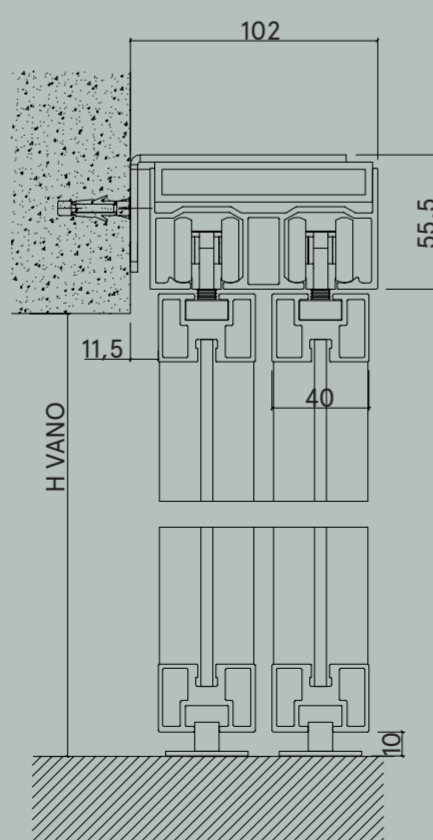

BELLAGIO

Scheda tecnica (dimensioni in mm)
 Technical (dimensions in mm)

BINARIO FISSAGGIO MURATURA TRACK FOR BRICKWALL

Binario singolo
 Fissaggio a soffitto
 Single Track
 Ceiling fixing

Binario doppio
 Fissaggio a soffitto
 Double Track
 Ceiling Fixing

Binario singolo
 Fissaggio a parete
 Single Track
 Wall Fixing

Binario doppio
 Fissaggio a parete
 Double Track
 Wall Fixing

BINARIO FISSAGGIO CARTONGESSO TRACK FOR PLASTERBOARD

Binario singolo
 Fissaggio a soffitto
 Single Track
 Ceiling fixing

Binario doppio
 Fissaggio a soffitto
 Double Track
 Ceiling Fixing

Binario singolo
 Fissaggio a parete
 Single Track
 Wall Fixing

Binario doppio
 Fissaggio a parete
 Double Track
 Wall Fixing