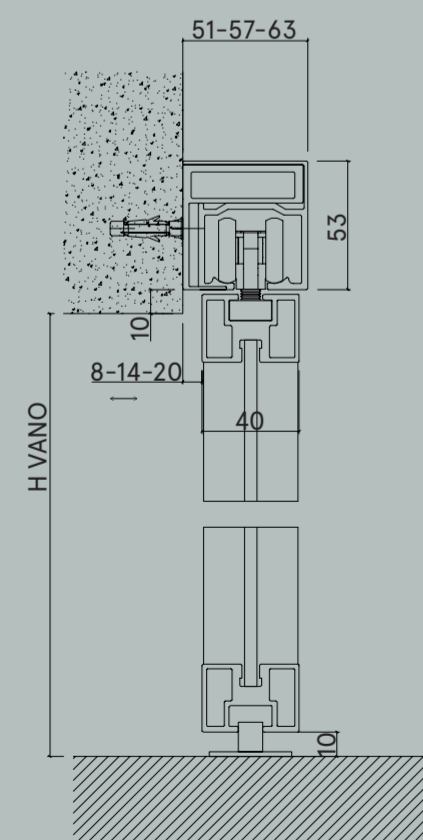

BELLAGIO

Scheda tecnica (dimensioni in mm)
 Technical (dimensions in mm)

BINARIO FISSAGGIO MURATURA TRACK FOR BRICKWALL

Binario singolo
 Fissaggio a soffitto
 Single Track
 Ceiling fixing

Binario doppio
 Fissaggio a soffitto
 Double Track
 Ceiling Fixing

Binario singolo
 Fissaggio a parete
 Single Track
 Wall Fixing

Binario doppio
 Fissaggio a parete
 Double Track
 Wall Fixing

BINARIO FISSAGGIO CARTONGESSO TRACK FOR PLASTERBOARD

Binario singolo
 Fissaggio a soffitto
 Single Track
 Ceiling fixing

Binario doppio
 Fissaggio a soffitto
 Double Track
 Ceiling Fixing

Binario singolo
 Fissaggio a parete
 Single Track
 Wall Fixing

Binario doppio
 Fissaggio a parete
 Double Track
 Wall Fixing