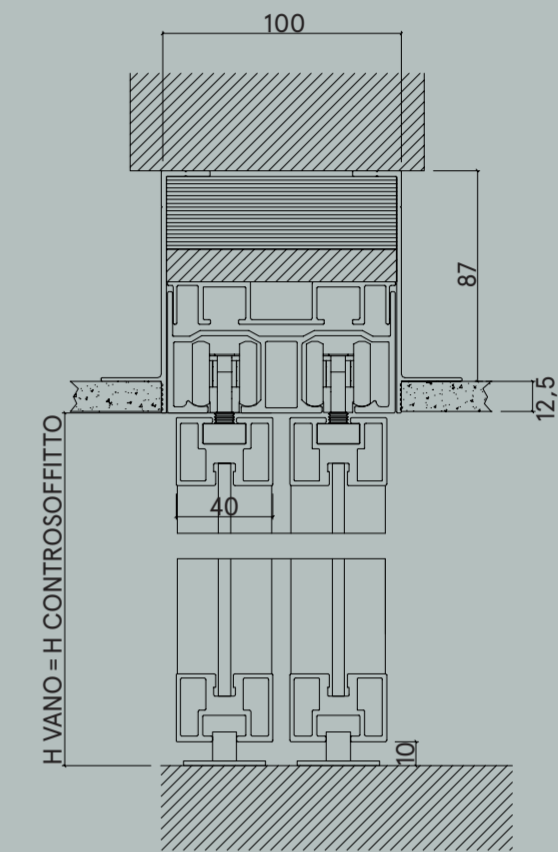

BELLAGIO

Scheda tecnica (dimensioni in mm)
 Technical (dimensions in mm)

BINARIO FISSAGGIO MURATURA TRACK FOR BRICKWALL

Binario singolo
 Fissaggio a soffitto
 Single Track
 Ceiling fixing

Binario doppio
 Fissaggio a soffitto
 Double Track
 Ceiling Fixing

Binario singolo
 Fissaggio a parete
 Single Track
 Wall Fixing

Binario doppio
 Fissaggio a parete
 Double Track
 Wall Fixing

BINARIO FISSAGGIO CARTONGESSO TRACK FOR PLASTERBOARD

Binario singolo
 Fissaggio a soffitto
 Single Track
 Ceiling fixing

Binario doppio
 Fissaggio a soffitto
 Double Track
 Ceiling Fixing

Binario singolo
 Fissaggio a parete
 Single Track
 Wall Fixing

Binario doppio
 Fissaggio a parete
 Double Track
 Wall Fixing