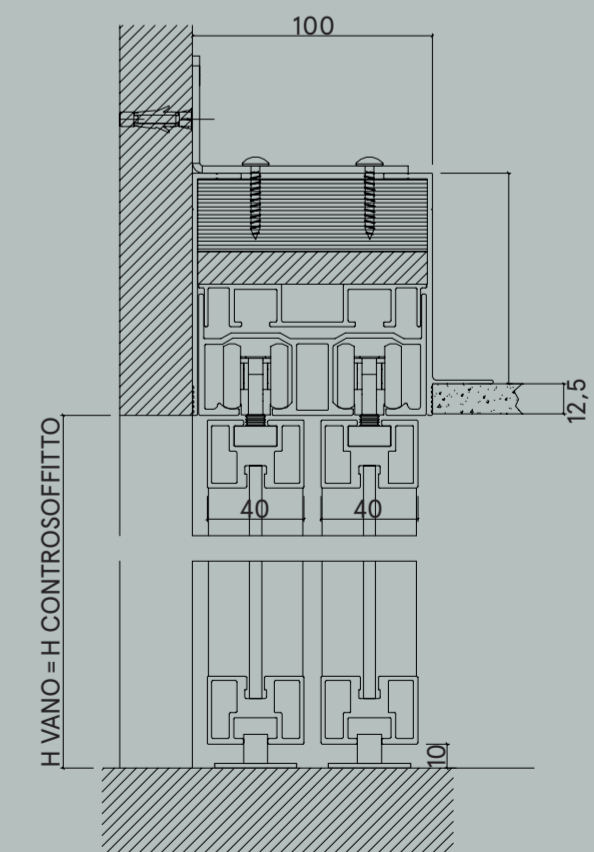

BELLAGIO

Scheda tecnica (dimensioni in mm)
 Technical (dimensions in mm)

BINARIO FISSAGGIO MURATURA TRACK FOR BRICKWALL

Binario singolo
 Fissaggio a soffitto
 Single Track
 Ceiling fixing

Binario doppio
 Fissaggio a soffitto
 Double Track
 Ceiling Fixing

Binario singolo
 Fissaggio a parete
 Single Track
 Wall Fixing

Binario doppio
 Fissaggio a parete
 Double Track
 Wall Fixing

BINARIO FISSAGGIO CARTONGESSO TRACK FOR PLASTERBOARD

Binario singolo
 Fissaggio a soffitto
 Single Track
 Ceiling fixing

Binario doppio
 Fissaggio a soffitto
 Double Track
 Ceiling Fixing

Binario singolo
 Fissaggio a parete
 Single Track
 Wall Fixing

Binario doppio
 Fissaggio a parete
 Double Track
 Wall Fixing