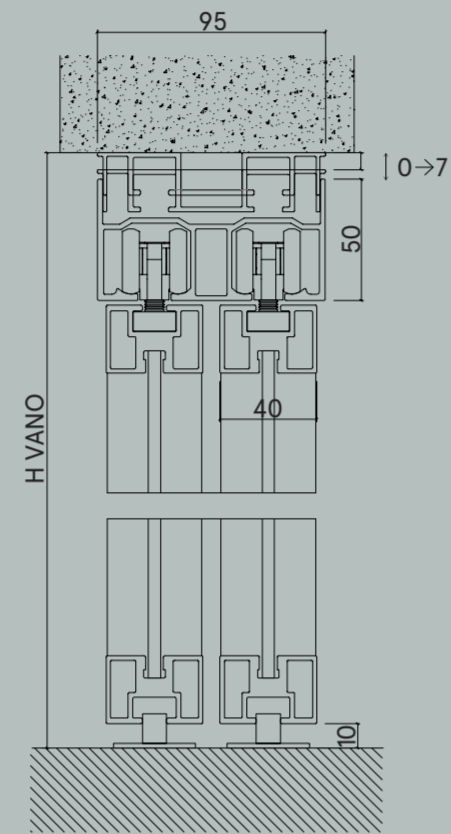

BELLAGIO

Scheda tecnica (dimensioni in mm)
 Technical (dimensions in mm)

BINARIO FISSAGGIO MURATURA TRACK FOR BRICKWALL

Binario singolo
 Fissaggio a soffitto
 Single Track
 Ceiling fixing

Binario doppio
 Fissaggio a soffitto
 Double Track
 Ceiling Fixing

Binario singolo
 Fissaggio a parete
 Single Track
 Wall Fixing

Binario doppio
 Fissaggio a parete
 Double Track
 Wall Fixing

BINARIO FISSAGGIO CARTONGESSO TRACK FOR PLASTERBOARD

Binario singolo
 Fissaggio a soffitto
 Single Track
 Ceiling fixing

Binario doppio
 Fissaggio a soffitto
 Double Track
 Ceiling Fixing

Binario singolo
 Fissaggio a parete
 Single Track
 Wall Fixing

Binario doppio
 Fissaggio a parete
 Double Track
 Wall Fixing