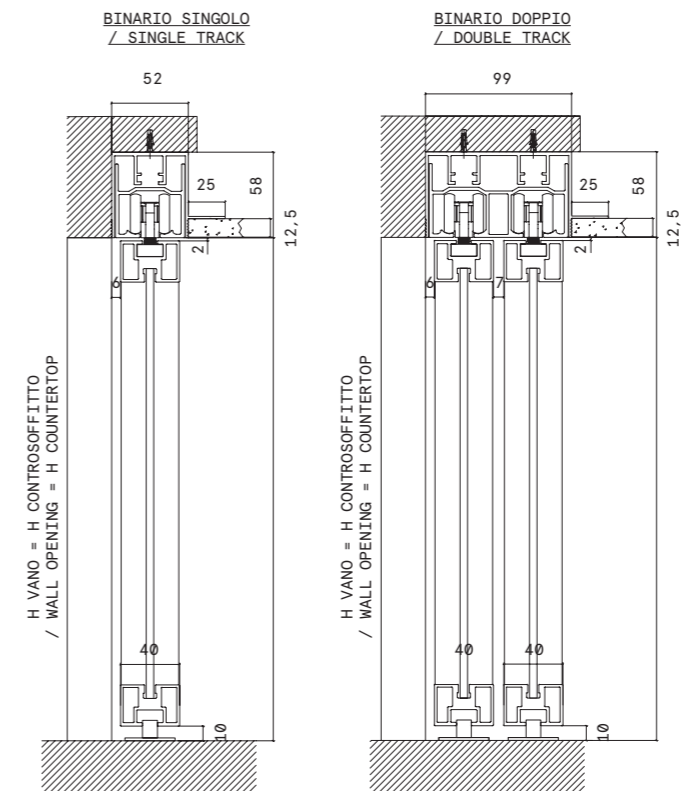

Fissaggio a parete con controsoffitto Wall fixing with false ceiling