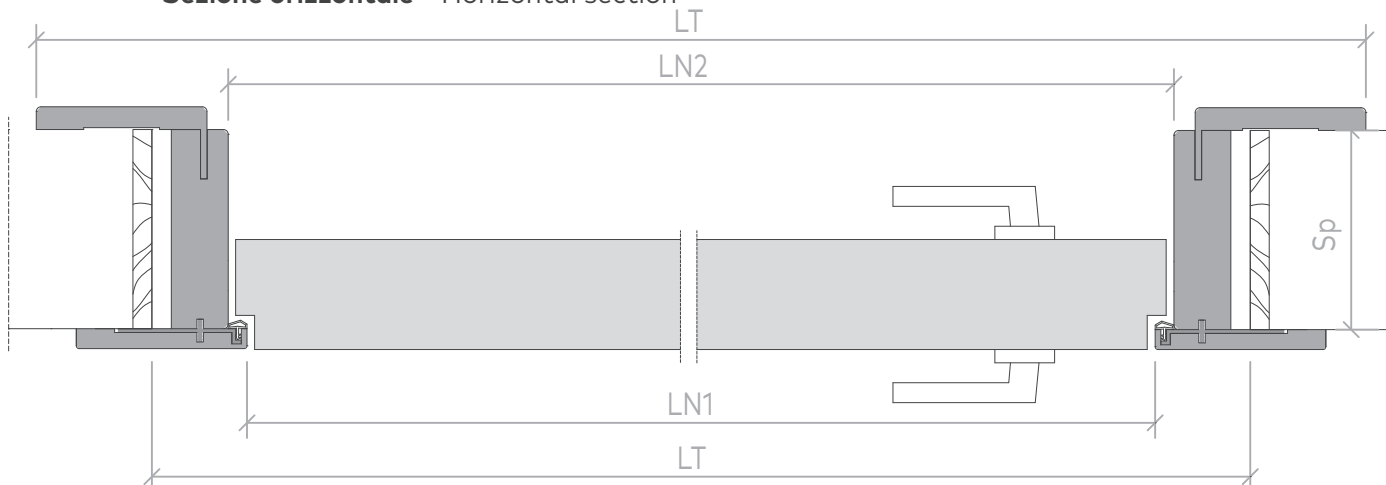

V2

Sezione verticale Vertical section

V2 2100 × 800 misure in mm
V2 2100 × 800 measures in mm

HT	ALTEZZA INTERNO FALSO TELAIO HOLE IN THE WALL HEIGHT	2150
HN1	ALTEZZA LUCE NETTA 1 HEIGHT REAL CLEAR OPENING 1	2101
HN2	ALTEZZA LUCE NETTA 2 HEIGHT REAL CLEAR OPENING 2	2111
HC	ALTEZZA ESTERNO COPRIFILO HEIGHT EXTERNAL TRIM	2210
LT	LARGHEZZA INTERNO FALSO TELAIO WIDTH ROUGH OPENING	900
LN1	LARGHEZZA LUCE NETTA 1 WIDTH REAL CLEAR OPENING 1	802
LN2	LARGHEZZA LUCE NETTA 2 WIDTH REAL CLEAR OPENING 2	822
LC	LARGHEZZA ESTERNO COPRIFILO WIDTH EXTERNAL TRIM	1025
Sp	SPESSORE STIPITE JAMB THICKNESS	105

Maniglia Handle

APERTURA DESTRA
RIGHT OPENING

APERTURA SINISTRA
LEFT OPENING

Sezione orizzontale Horizontal section

Maniglia Handle

SOLO MANIGLIA
ONLY HANDLE

NOTTOLINO
HANDLE AND PRIVACY

CHIAVE PATENT
HANDLE PATEN KEY