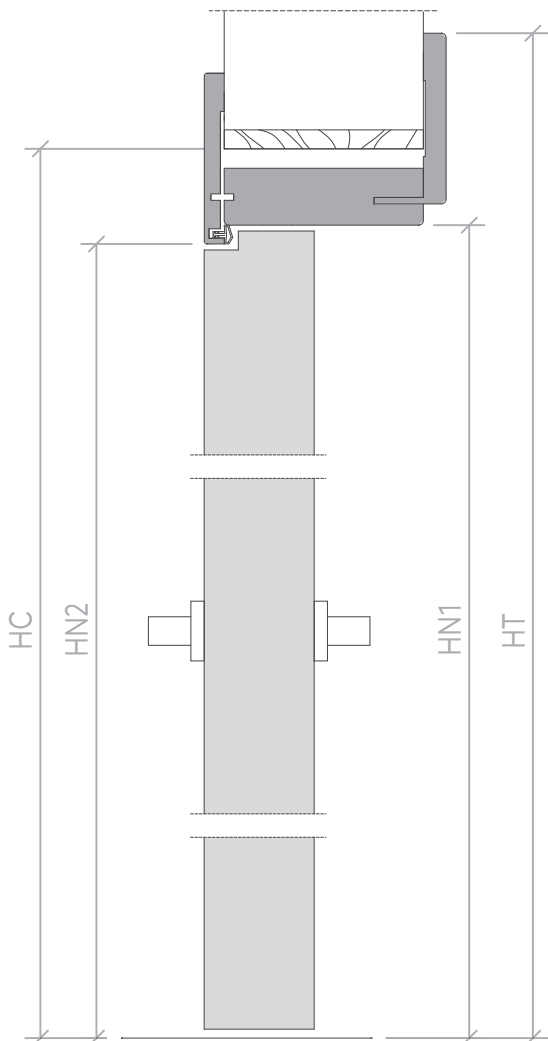

V2

Sezione verticale Vertical section

V2 2100 × 800 misure in mm
V2 2100 × 800 measures in mm

HT	ALTEZZA INTERNO FALSO TELAIO HOLE IN THE WALL HEIGHT	2150
HN1	ALTEZZA LUCE NETTA 1 HEIGHT REAL CLEAR OPENING 1	2101
HN2	ALTEZZA LUCE NETTA 2 HEIGHT REAL CLEAR OPENING 2	2111
HC	ALTEZZA ESTERNO COPRIFILO HEIGHT EXTERNAL TRIM	2210
LT	LARGHEZZA INTERNO FALSO TELAIO WIDTH ROUGH OPENING	900
LN1	LARGHEZZA LUCE NETTA 1 WIDTH REAL CLEAR OPENING 1	802
LN2	LARGHEZZA LUCE NETTA 2 WIDTH REAL CLEAR OPENING 2	822
LC	LARGHEZZA ESTERNO COPRIFILO WIDTH EXTERNAL TRIM	1025
Sp	SPESSORE STIPITE JAMB THICKNESS	105

Maniglia Handle

APERTURA DESTRA
RIGHT OPENING

APERTURA SINISTRA
LEFT OPENING

Sezione orizzontale Horizontal section

Maniglia Handle

SOLO MANIGLIA
ONLY HANDLE

NOTTOLINO
HANDLE AND PRIVACY

CHIAVE PATENT
HANDLE PATEN KEY