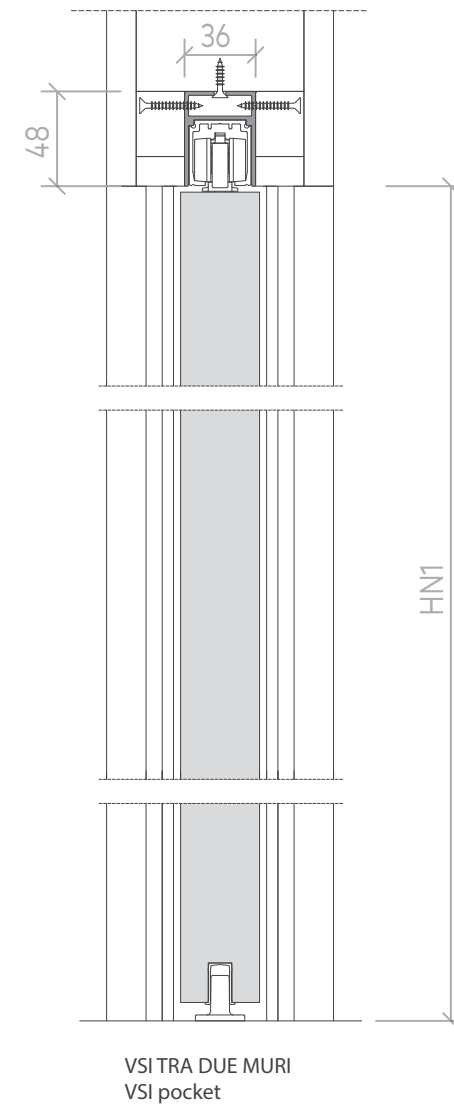

**Sezione verticale** Vertical section

**VSI 2100 × 800 misure in mm**  
VSI 2100 × 800 measures in mm

**HN1 ALTEZZA LUCE NETTA 1**  
HEIGHT REAL CLEAR OPENING 1

**LN1 LARGHEZZA LUCE NETTA 1**  
WIDTH REAL CLEAR OPENING 1

**Dimensioni variabili da marca e modello**  
Variable dimensions by brand and model

**Sezione orizzontale** Horizontal section

**Sezione verticale** Vertical section

**VSI 2100 × 800 misure in mm**  
VSI 2100 × 800 measures in mm

**HN1 ALTEZZA LUCE NETTA 1**  
HEIGHT REAL CLEAR OPENING 1

**LN1 LARGHEZZA LUCE NETTA 1**  
WIDTH REAL CLEAR OPENING 1

**Dimensioni variabili da progetto**  
Variable dimensions by project

**Sezione orizzontale** Horizontal section