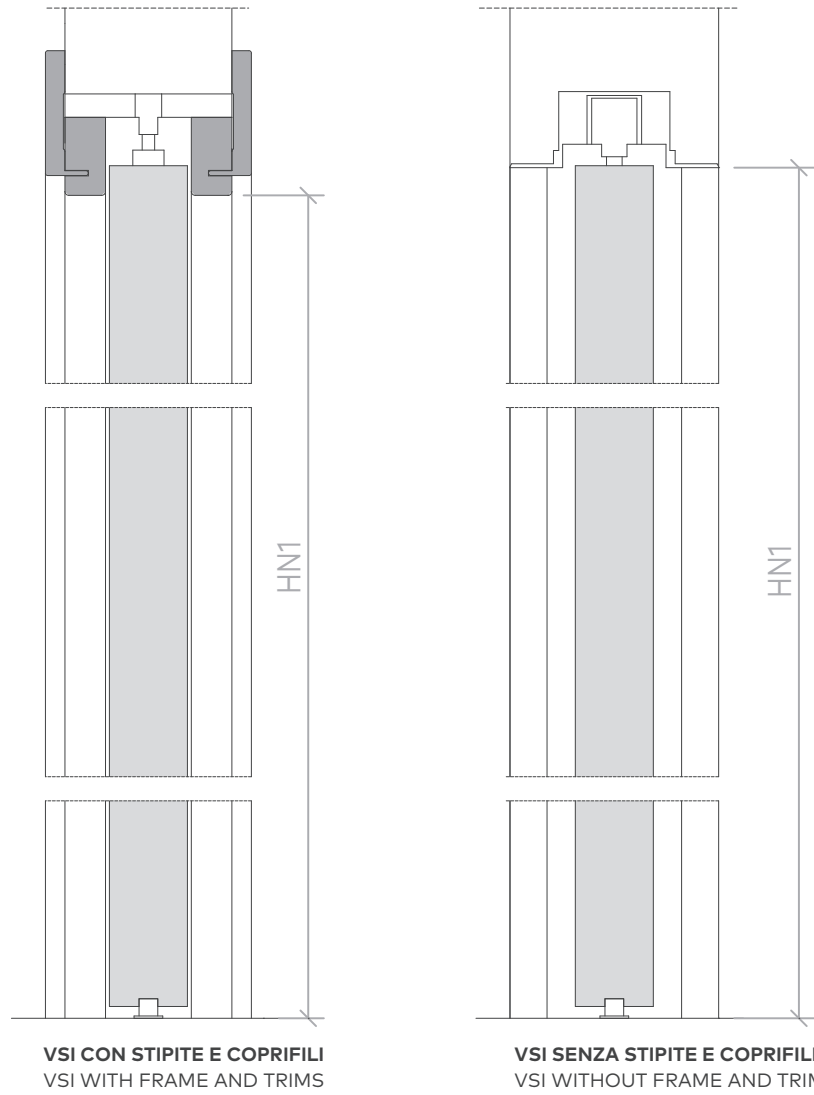

**Sezione verticale** Vertical section

**VSI 2100 × 800 misure in mm**  
VSI 2100 × 800 measures in mm

**HN1 ALTEZZA LUCE NETTA 1**  
HEIGHT REAL CLEAR OPENING 1

**LN1 LARGHEZZA LUCE NETTA 1**  
WIDTH REAL CLEAR OPENING 1

**Dimensioni variabili da marca e modello**  
Variable dimensions by brand and model

**Sezione orizzontale** Horizontal section

**Sezione verticale** Vertical section

**VSI 2100 × 800 misure in mm**  
VSI 2100 × 800 measures in mm

**HN1 ALTEZZA LUCE NETTA 1**  
HEIGHT REAL CLEAR OPENING 1

**LN1 LARGHEZZA LUCE NETTA 1**  
WIDTH REAL CLEAR OPENING 1

**Dimensioni variabili da progetto**  
Variable dimensions by project

**Sezione orizzontale** Horizontal section