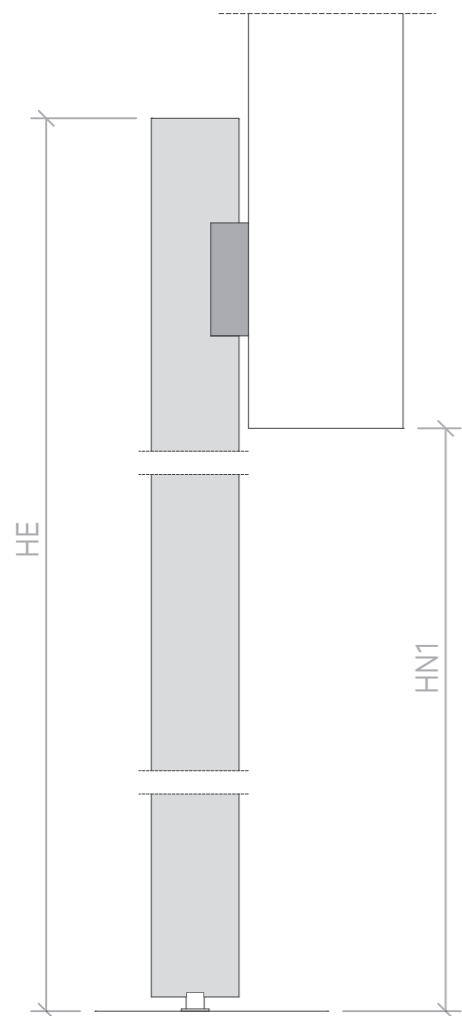

VSE CLASSICA

Sezione verticale Vertical section

VSE CLASSICA VANO 2100 × 800 misure in mm
VSE CLASSICA WALL OPENING 2100 × 800 measures in mm

HT	ALTEZZA ESTERNO ANTA HEIGHT EXTERNAL PANEL	2260
HN1	ALTEZZA LUCE NETTA 1 HEIGHT REAL CLEAR OPENING 1	2100
LT	LARGHEZZA VANO MURO WIDTH ROUGHT OPENING	800
LP	LARGHEZZA PANNELLO WIDTH PANEL	850

Sezione orizzontale Horizontal section

Posizione binario Track position

Mano d'apertura Hand opening