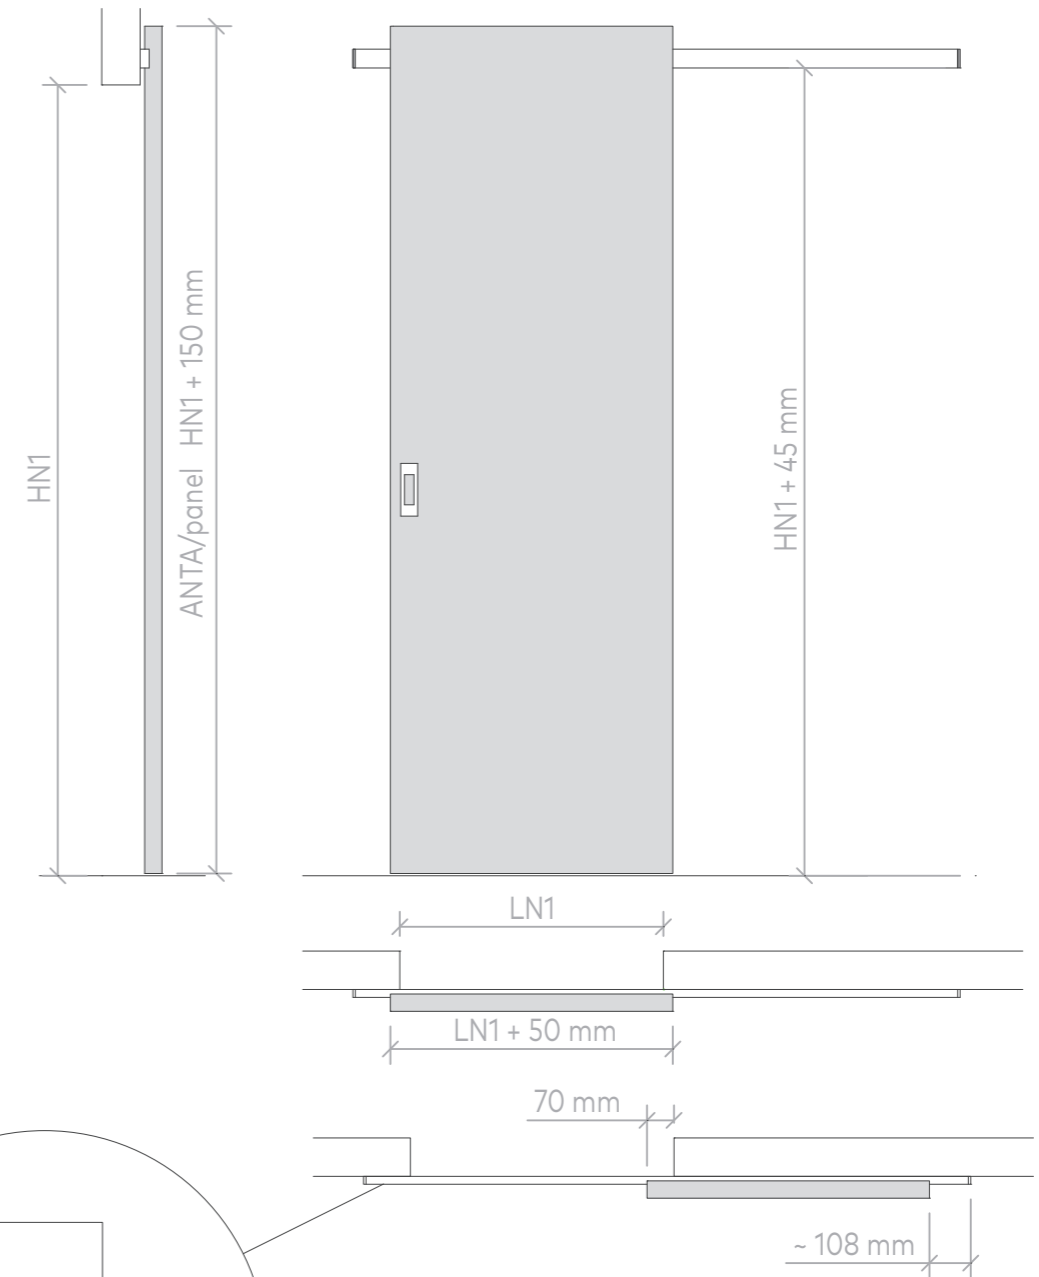

VSE CLASSICA

Sezione verticale Vertical section

VSE CLASSICA VANO 2100 × 800 misure in mm
VSE CLASSICA WALL OPENING 2100 × 800 measures in mm

HT	ALTEZZA ESTERNO ANTA HEIGHT EXTERNAL PANEL	2260
HN1	ALTEZZA LUCE NETTA 1 HEIGHT REAL CLEAR OPENING 1	2100
LT	LARGHEZZA VANO MURO WIDTH ROUGHT OPENING	800
LP	LARGHEZZA PANNELLO WIDTH PANEL	850

Sezione orizzontale Horizontal section

Posizione binario Track position

Mano d'apertura Hand opening