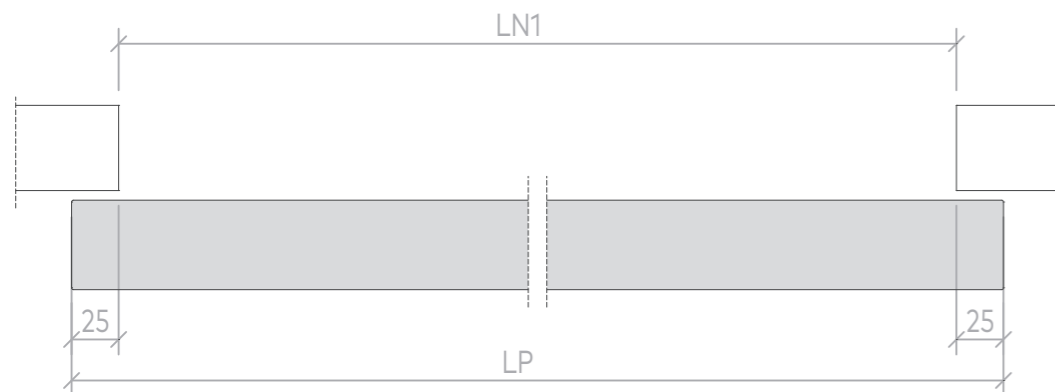

VSE CLASSICA

Sezione verticale Vertical section

VSE CLASSICA VANO 2100 × 800 misure in mm
VSE CLASSICA WALL OPENING 2100 × 800 measures in mm

HT	ALTEZZA ESTERNO ANTA HEIGHT EXTERNAL PANEL	2260
HN1	ALTEZZA LUCE NETTA 1 HEIGHT REAL CLEAR OPENING 1	2100
LT	LARGHEZZA VANO MURO WIDTH ROUGHT OPENING	800
LP	LARGHEZZA PANNELLO WIDTH PANEL	850

Sezione orizzontale Horizontal section

Posizione binario Track position

Mano d'apertura Hand opening