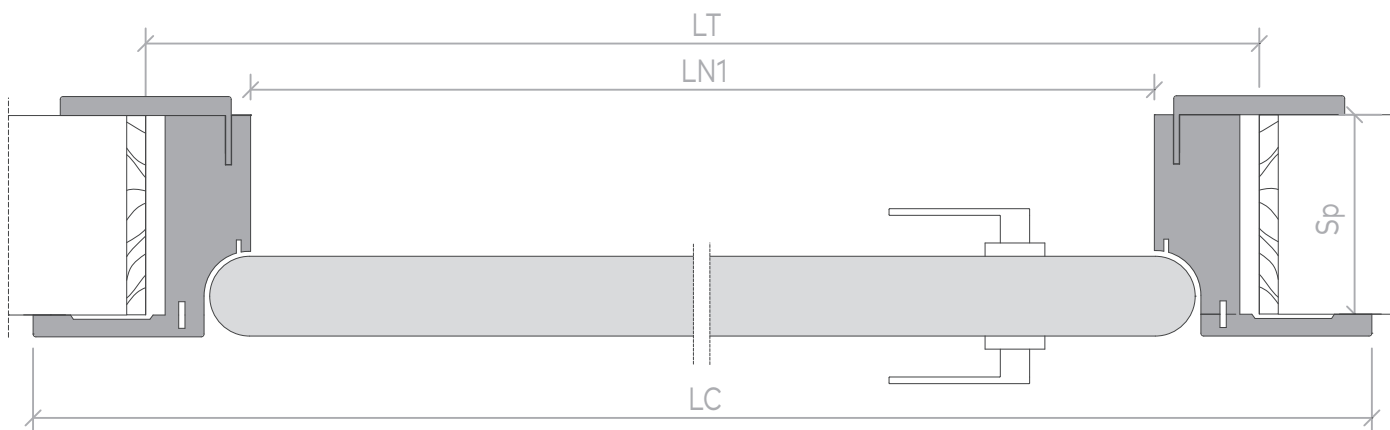

BRERA

Sezione verticale Vertical section

BRERA 2100 × 800 misure in mm
BRERA 2100 × 800 measures in mm

HT	ALTEZZA INTERNO FALSO TELAIO HOLE IN THE WALL HEIGHT	2150
HN1	ALTEZZA LUCE NETTA 1 HEIGHT REAL CLEAR OPENING 1	2101
HN2	ALTEZZA LUCE NETTA 2 HEIGHT REAL CLEAR OPENING 2	2111
HC	ALTEZZA ESTERNO COPRIFILO HEIGHT EXTERNAL TRIM	2200
LT	LARGHEZZA INTERNO FALSO TELAIO WIDTH ROUGH OPENING	900
LN1	LARGHEZZA LUCE NETTA 1 WIDTH REAL CLEAR OPENING 1	796
LC	LARGHEZZA ESTERNO COPRIFILO WIDTH EXTERNAL TRIM	1025
Sp	SPESSORE STIPITE JAMB THICKNESS	105

Maniglia Handle

APERTURA DESTRA
RIGHT OPENING

APERTURA SINISTRA
LEFT OPENING

Sezione orizzontale Horizontal section

Maniglia
Handle

SOLO MANIGLIA
ONLY HANDLE

NOTTOLINO
HANDLE AND PRIVACY

CHIAVE PATENT
HANDLE PATEN KEY