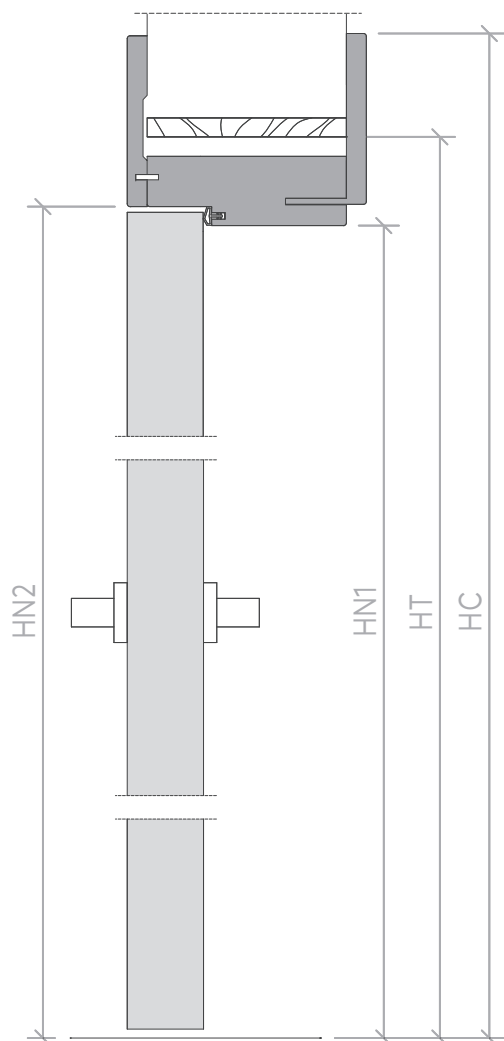

BRERA

Sezione verticale Vertical section

BRERA 2100 × 800 misure in mm
BRERA 2100 × 800 measures in mm

HT	ALTEZZA INTERNO FALSO TELAIO HOLE IN THE WALL HEIGHT	2150
HN1	ALTEZZA LUCE NETTA 1 HEIGHT REAL CLEAR OPENING 1	2101
HN2	ALTEZZA LUCE NETTA 2 HEIGHT REAL CLEAR OPENING 2	2111
HC	ALTEZZA ESTERNO COPRIFILO HEIGHT EXTERNAL TRIM	2200
LT	LARGHEZZA INTERNO FALSO TELAIO WIDTH ROUGH OPENING	900
LN1	LARGHEZZA LUCE NETTA 1 WIDTH REAL CLEAR OPENING 1	796
LC	LARGHEZZA ESTERNO COPRIFILO WIDTH EXTERNAL TRIM	1025
Sp	SPESSORE STIPITE JAMB THICKNESS	105

Maniglia Handle

APERTURA DESTRA
RIGHT OPENING

APERTURA SINISTRA
LEFT OPENING

Sezione orizzontale Horizontal section

Maniglia
Handle

SOLO MANIGLIA
ONLY HANDLE

NOTTOLINO
HANDLE AND PRIVACY

CHIAVE PATENT
HANDLE PATEN KEY