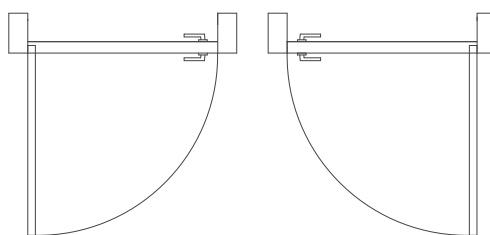

BRERA

Sezione verticale Vertical section

BRERA 2100 × 800 misure in mm
BRERA 2100 × 800 measures in mm

HT	ALTEZZA INTERNO FALSO TELAIO HOLE IN THE WALL HEIGHT	2150
HN1	ALTEZZA LUCE NETTA 1 HEIGHT REAL CLEAR OPENING 1	2101
HN2	ALTEZZA LUCE NETTA 2 HEIGHT REAL CLEAR OPENING 2	2111
HC	ALTEZZA ESTERNO COPRIFILO HEIGHT EXTERNAL TRIM	2200
LT	LARGHEZZA INTERNO FALSO TELAIO WIDTH ROUGH OPENING	900
LN1	LARGHEZZA LUCE NETTA 1 WIDTH REAL CLEAR OPENING 1	796
LC	LARGHEZZA ESTERNO COPRIFILO WIDTH EXTERNAL TRIM	1025
Sp	SPESSORE STIPITE JAMB THICKNESS	105

Maniglia Handle

APERTURA DESTRA
RIGHT OPENING

APERTURA SINISTRA
LEFT OPENING

Sezione orizzontale Horizontal section

Maniglia
Handle

SOLO MANIGLIA
ONLY HANDLE

NOTTOLINO
HANDLE AND PRIVACY

CHIAVE PATENT
HANDLE PATEN KEY