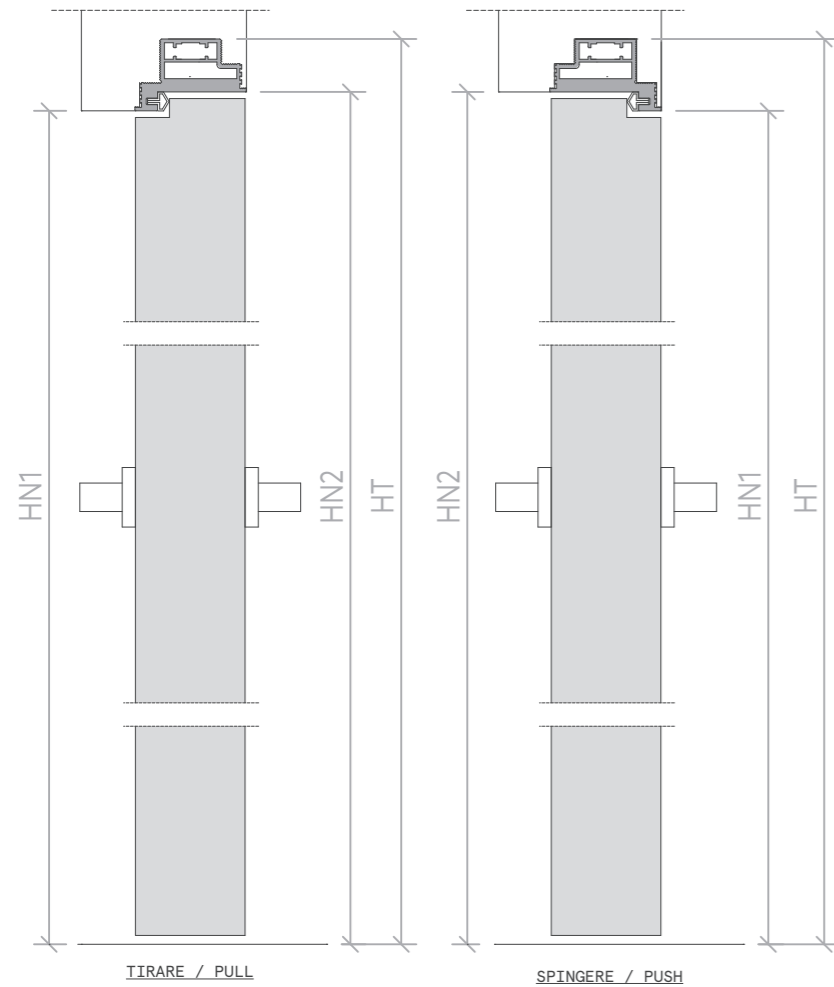

Sezione verticale Vertical section

VO 2100 x 800 misure in mm
VO 2100 x 800 measures in mm

HT	ALTEZZA VANO ESTERNO TELAIO ROUGH OPENING HEIGHT	2140
HN1	ALTEZZA LUCE NETTA 1 HEIGHT REAL CLEAR OPENING 1	2101
HN2	ALTEZZA LUCE NETTA 2 HEIGHT REAL CLEAR OPENING 2	2111
LT	LARGHEZZA VANO MURO WIDTH ROUGH OPENING	Vedi dettaglio See detail
LN1	LARGHEZZA LUCE NETTA 1 WIDTH REAL CLEAR OPENING 1	802
LN2	LARGHEZZA LUCE NETTA 2 WIDTH REAL CLEAR OPENING 2	822

Sezione orizzontale Horizontal section

Dettaglio telaio VO Detail VO frame

VO 2100x800 misure in mm
VO 2100x800 measures in mm

TELAIO CARTONGESSO PLASTERBOARD FRAME	
LARGHEZZA VANO MURO WIDTH ROUGH OPENING	LT 883
TOLLERANZA TOLERANCE	-0 / +10

TELAIO MURATURA BRICKWALL FRAME	
LARGHEZZA VANO MURO WIDTH ROUGH OPENING	LT 920

Mano d'apertura Hand opening

Maniglia Handle