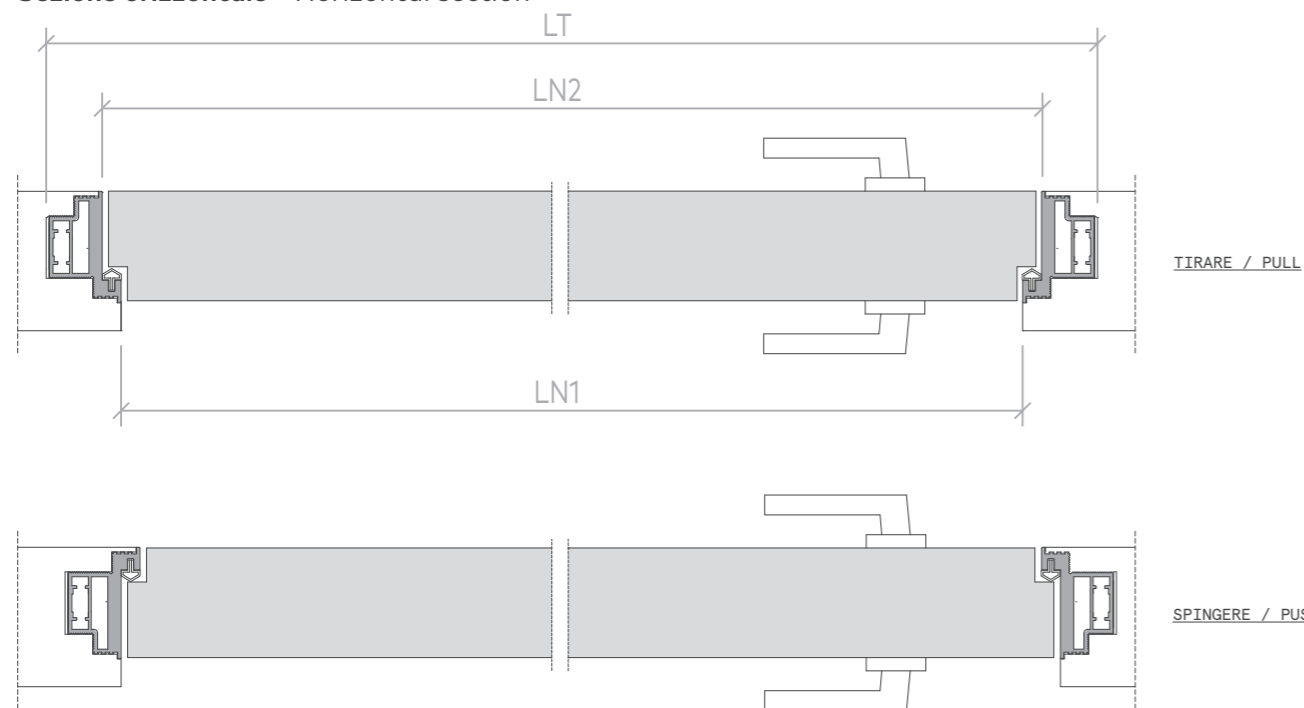

Sezione verticale Vertical section

VO 2100 x 800 misure in mm
VO 2100 x 800 measures in mm

HT	ALTEZZA VANO ESTERNO TELAIO ROUGH OPENING HEIGHT	2140
HN1	ALTEZZA LUCE NETTA 1 HEIGHT REAL CLEAR OPENING 1	2101
HN2	ALTEZZA LUCE NETTA 2 HEIGHT REAL CLEAR OPENING 2	2111
LT	LARGHEZZA VANO MURO WIDTH ROUGH OPENING	Vedi dettaglio See detail
LN1	LARGHEZZA LUCE NETTA 1 WIDTH REAL CLEAR OPENING 1	802
LN2	LARGHEZZA LUCE NETTA 2 WIDTH REAL CLEAR OPENING 2	822

Sezione orizzontale Horizontal section

Dettaglio telaio VO Detail VO frame

VO 2100x800 misure in mm
VO 2100x800 measures in mm

TELAIO CARTONGESSO PLASTERBOARD FRAME	
LARGHEZZA VANO MURO WIDTH ROUGH OPENING	LT 883
TOLLERANZA TOLERANCE	-0 / +10

TELAIO MURATURA BRICKWALL FRAME	
LARGHEZZA VANO MURO WIDTH ROUGH OPENING	LT 920

Mano d'apertura Hand opening

Maniglia Handle