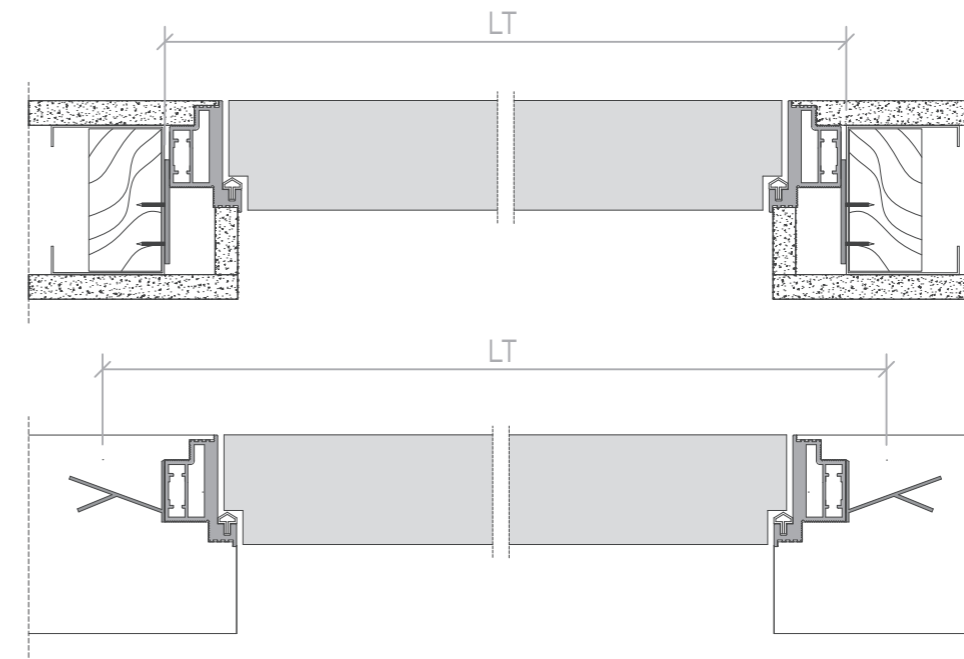

Sezione verticale Vertical section

VO 2100 x 800 misure in mm
VO 2100 x 800 measures in mm

HT	ALTEZZA VANO ESTERNO TELAIO ROUGH OPENING HEIGHT	2140
HN1	ALTEZZA LUCE NETTA 1 HEIGHT REAL CLEAR OPENING 1	2101
HN2	ALTEZZA LUCE NETTA 2 HEIGHT REAL CLEAR OPENING 2	2111
LT	LARGHEZZA VANO MURO WIDTH ROUGH OPENING	Vedi dettaglio See detail
LN1	LARGHEZZA LUCE NETTA 1 WIDTH REAL CLEAR OPENING 1	802
LN2	LARGHEZZA LUCE NETTA 2 WIDTH REAL CLEAR OPENING 2	822

Sezione orizzontale Horizontal section

Dettaglio telaio VO Detail VO frame

VO 2100x800 misure in mm
VO 2100x800 measures in mm

TELAIO CARTONGESSO PLASTERBOARD FRAME	
LARGHEZZA VANO MURO WIDTH ROUGH OPENING	LT 883
TOLLERANZA TOLERANCE	-0 / +10

TELAIO MURATURA BRICKWALL FRAME	
LARGHEZZA VANO MURO WIDTH ROUGH OPENING	LT 920

Mano d'apertura Hand opening

Maniglia Handle