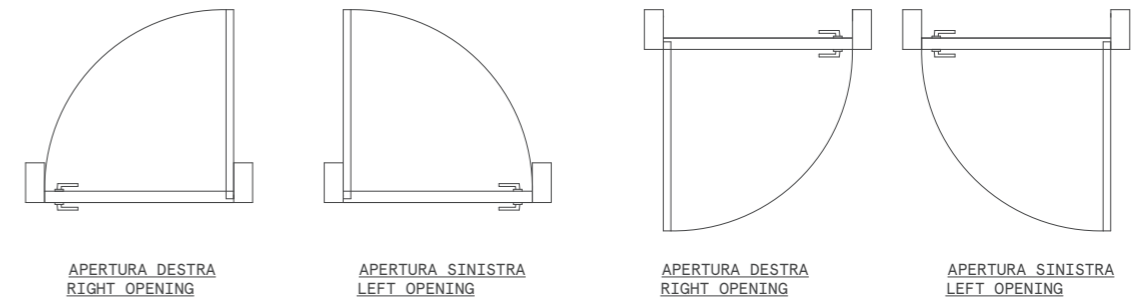

Sezione verticale Vertical section

VO 2100 x 800 misure in mm
VO 2100 x 800 measures in mm

HT	ALTEZZA VANO ESTERNO TELAIO ROUGH OPENING HEIGHT	2140
HN1	ALTEZZA LUCE NETTA 1 HEIGHT REAL CLEAR OPENING 1	2101
HN2	ALTEZZA LUCE NETTA 2 HEIGHT REAL CLEAR OPENING 2	2111
LT	LARGHEZZA VANO MURO WIDTH ROUGH OPENING	Vedi dettaglio See detail
LN1	LARGHEZZA LUCE NETTA 1 WIDTH REAL CLEAR OPENING 1	802
LN2	LARGHEZZA LUCE NETTA 2 WIDTH REAL CLEAR OPENING 2	822

Sezione orizzontale Horizontal section

Dettaglio telaio VO Detail VO frame

VO 2100x800 misure in mm
VO 2100x800 measures in mm

TELAIO CARTONGESSO PLASTERBOARD FRAME	
LARGHEZZA VANO MURO WIDTH ROUGH OPENING	LT 883
TOLLERANZA TOLERANCE	-0 / +10

TELAIO MURATURA BRICKWALL FRAME	
LARGHEZZA VANO MURO WIDTH ROUGH OPENING	LT 920

Mano d'apertura Hand opening

Maniglia Handle